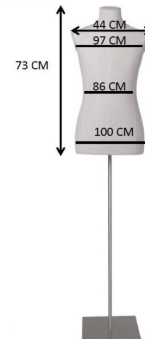

MANNEQUINS
SHOPPING

MANIQUIES, BUSTOS Y MOBILIARIO PARA TIENDAS

+33 1 84 80 80 09 - info@mannequins-shopping.com

<https://www.mannequins-shopping.com>

Busto de tela de hombre con brazos sobre trípode

Bustos costurera

307,00 €sin IVA

ESPECIFICACIONES

Marca	Bust shopping
Base	Tripode metal
Fijación	Nalga
Colore	Ivoire
Ref	bus-tis-hom-3862
ID	3862
Fecha de entrega	
Categoría	Bustos costurera
Tipo	Bustos de maniquies

DETAIL

DESCRIPTION

Maniquí de tela para escaparate de caballero con brazos sobre base de trípode. Optimiza el atractivo de tu escaparate con nuestro **busto de caballero de tela** sobre base trípode. Ideal para **fijaciones de tiendas** y **retail**, este maniquí exhibe sus prendas con estilo. Diseñado para captar la atención, este maniquí es ideal para **fijaciones de tiendas** y **retail**. Diseñado para captar la atención, este **maniquí de escaparate** ofrece una presentación elegante y profesional. Los meticulosos detalles y el tejido de calidad añaden un toque de alta gama al equipamiento de su **tienda**. Las **perchas de madera** se adaptan perfectamente a este busto, garantizando una presentación refinada de sus colecciones. La **iluminación profesional** resalta cada detalle, atrayendo a los clientes hacia sus productos. **Los colgadores de madera se adaptan perfectamente a este busto, garantizando una presentación refinada de sus colecciones.** Enriquece su espacio comercial con busto maniquí que realzan sus artículos, reforzando la