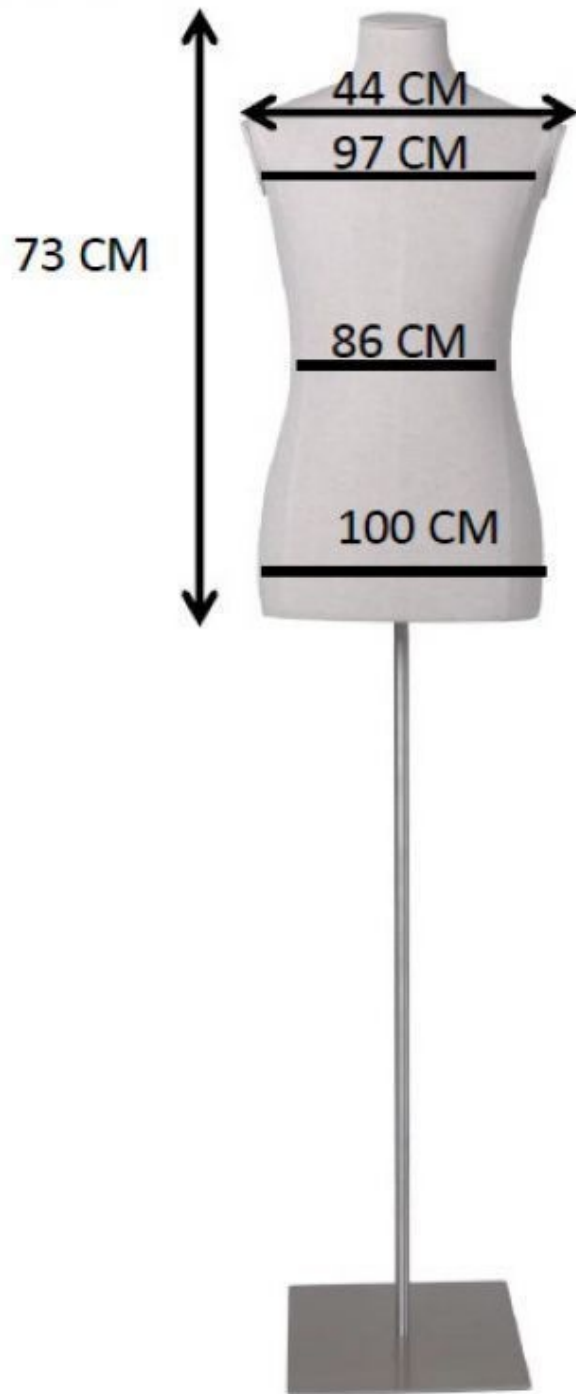

Bustos costurera - Foto n° 2

ESPECIFICACIONES

Marca	Bust shopping
Base	Tripode metal
Fijación	Nalga
Colore	Ivoire
Ref	bus-tis-hom-3862
ID	3862
Fecha de entrega	
Categoría	Bustos costurera
Tipo	Bustos de maniquies

DETAIL

Busto de tela de hombre con brazos sobre trípode

Bustos costurera - Foto n° 3