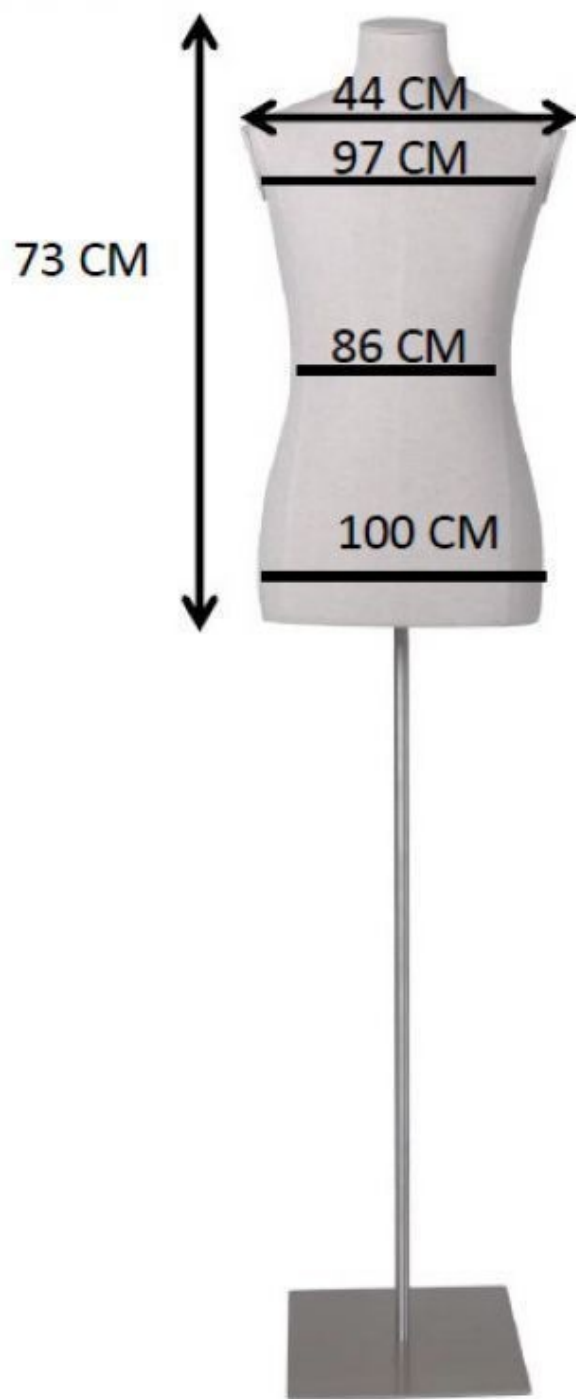

- o Dimensiones:
- Pecho: 73cm
- Hombros: 44cm
- Pecho: 97cm
- Cintura: 86cm
- Caderas: 100cm

DESCRIPTION

Busto de caballero de tela con brazos sobre base con ruedasEl equipamiento de la tienda desempeña un papel crucial en la **disposición de la tienda** y el atractivo visual de los **maniqués de escaparate**. Nuestro busto de caballero de tela, con brazos articulados sobre una base con ruedas, está diseñado para ofrecer una presentación elegante y dinámica. Este busto es una pieza clave en el diseño de **tiendas**Este busto es un elemento esencial para el **retail**, ya que permite exponer prendas y accesorios con estilo. Su construcción de tela de calidad garantiza una puesta en escena realista de los artículos, mientras que los brazos articulados ofrecen una gran flexibilidad para mostrar una variedad de conjuntos. Ligero, maniobrable y fácil de mover gracias a su base con ruedas, este busto es un activo para cualquier **disposición de tienda**. Su diseño moderno y su capacidad para captar la atención de los clientes lo convierten en una opción ideal entre los **busto de maniqué** disponibles en el mercado.

- o Dimensiones:
 - Pecho: 73cm
 - Hombros: 44cm
 - Pecho: 97cm
 - Cintura: 86cm
 - Caderas: 100cm

Busto de tela de hombre con brazos sobre base de ruedas

Bustos costurera - Foto n° 2

ESPECIFICACIONES

Marca	Bust shopping
Base	
Fijación	Pantorrilla
Colore	Ivoire
Ref	bus-tis-hom-3841
ID	3841
Fecha de entrega	1-5 días
Categoría	Bustos costurera
Tipo	Bustos de maniquies

- o Dimensiones:
 - Pecho: 73cm
 - Hombros: 44cm
 - Pecho: 97cm
 - Cintura: 86cm
 - Caderas: 100cm

Busto de tela de hombre con brazos sobre base de ruedas

Bustos costurera - Foto n° 3

ESPECIFICACIONES

Marca	Bust shopping
Base	Pantorrilla
Fijación	Ivoire
Colore	bus-tis-hom-3841
Ref	3841
ID	1-5 días
Fecha de entrega	Bustos costurera
Categoría	Bustos de maniquies
Tipo	