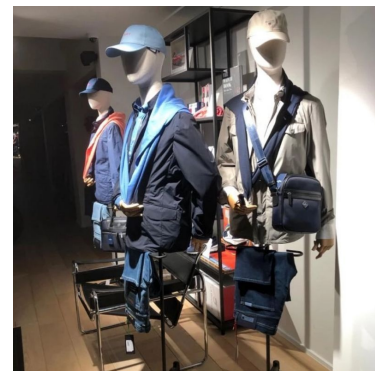

Busto de tela de hombre con brazos sobre base de ruedas

Bustos costurera

295,00 €sin IVA

ESPECIFICACIONES

Marca	Bust shopping
Base	
Fijación	Pantorrilla
Colore	Ivoire
Ref	bus-tis-hom-3841
ID	3841
Fecha de entrega	1-5 días
Categoría	Bustos costurera
Tipo	Bustos de maniqués

DETAIL

El equipamiento de tiendas desempeña un papel crucial en la distribución de las mismas y en el atractivo visual de los maniqués de escaparate. Nuestros bustos de tela para hombre y mujer, están diseñados para ofrecer una presentación elegante y dinámica.

- o Dimensiones:
- Pecho: 73cm
- Hombros: 44cm
- Pecho: 97cm
- Cintura: 86cm
- Caderas: 100cm

DESCRIPTION

Busto de caballero de tela con brazos sobre base con ruedasEl equipamiento de la tienda desempeña un papel crucial en la **disposición de la tienda** y el atractivo visual de los **maniqués de escaparate**. Nuestro busto de caballero de tela, con brazos articulados sobre una base con ruedas, está diseñado para ofrecer una presentación elegante y dinámica. Este busto es una pieza clave en el diseño de **tiendas**Este busto es un elemento esencial para el **retail**, ya que permite exponer prendas y accesorios con estilo. Su construcción de tela de calidad garantiza una puesta en escena realista de los artículos, mientras que los brazos articulados ofrecen una gran flexibilidad para mostrar una variedad de conjuntos. Ligero, maniobrable y fácil de mover gracias a su base con ruedas, este busto es un activo para cualquier **disposición de tienda**. Su diseño moderno y su capacidad para captar la atención de los clientes lo convierten en una opción ideal entre los **busto de maniqué** disponibles en el mercado.

Atención de los clientes se convierten en una experiencia entre los bustos de maniquí disponibles en el mercado.

Busto de tela de hombre con brazos sobre base de ruedas

Bustos costurera - Foto n° 1

ESPECIFICACIONES