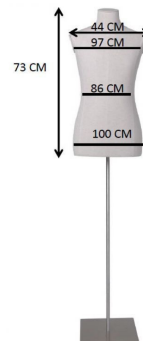

Busto de tela de hombre con brazos sobre base de ruedas

Bustos costurera

295,00 €sin IVA

ESPECIFICACIONES

Marca	Bust shopping
Base	
Fijación	Pantorrilla
Colore	Ivoire
Ref	bus-tis-hom-3841
ID	3841
Fecha de entrega	1-5 días
Categoría	Bustos costurera
Tipo	Bustos de maniqués

- o Dimensiones:
- Pecho: 73cm
- Hombros: 44cm
- Pecho: 97cm
- Cintura: 86cm
- Caderas: 100cm

DESCRIPTION

Busto de caballero de tela con brazos sobre base con ruedasEl equipamiento de la tienda desempeña un papel crucial en la **disposición de la tienda** y el atractivo visual de los **maniqués de escaparate**. Nuestro busto de caballero de tela, con brazos articulados sobre una base con ruedas, está diseñado para ofrecer una presentación elegante y dinámica. Este busto es una pieza clave en el diseño de **tiendas**Este busto es un elemento esencial para el **retail**, ya que permite exponer prendas y accesorios con estilo. Su construcción de tela de calidad garantiza una puesta en escena realista de los artículos, mientras que los brazos articulados ofrecen una gran flexibilidad para mostrar una variedad de conjuntos. Ligero, maniobrable y fácil de mover gracias a su base con ruedas, este busto es un activo para cualquier **disposición de tienda**. Su diseño moderno y su capacidad para captar la atención de los clientes lo convierten en una opción ideal entre los **busto de maniqué** disponibles en el mercado.

- o Dimensiones:
 - Pecho: 73cm
 - Hombros: 44cm
 - Pecho: 97cm
 - Cintura: 86cm
 - Caderas: 100cm

Busto de tela de hombre con brazos sobre base de ruedas

Bustos costurera - Foto n° 2

ESPECIFICACIONES

Marca	Bust shopping
Base	
Fijación	Pantorrilla
Colore	Ivoire
Ref	bus-tis-hom-3841
ID	3841
Fecha de entrega	1-5 días
Categoría	Bustos costurera
Tipo	Bustos de maniquies

- Dimensiones:
 - Pecho: 73cm
 - Hombros: 44cm
 - Pecho: 97cm
 - Cintura: 86cm
 - Caderas: 100cm