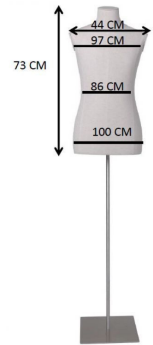

Busto de caballero en tela sobre base trípode **201,00 € sin IVA**

Bustos costurera

ESPECIFICACIONES

Marca	Bust shopping
Base	Tripode metal
Fijación	Nalga
Colore	Ivoire
Ref	bus-hom-tis-3849
ID	3849
Fecha de entrega	1-5 días
Categoría	Bustos costurera
Tipo	Bustos de maniquies

DETAIL

DESCRIPTION

Maniquí de escaparate: busto de caballero de tela sobre base trípodeEl equipamiento de tienda es esencial para una **disposición de tienda** exitosa en **retail**. Este **maniquí busto** está diseñado para mostrar sus colecciones de hombre con estilo. Este **maniquí busto** está diseñado para mostrar sus colecciones de hombre con estilo.Este **maniquí de escaparate** está fabricado con tejido de alta calidad, ofreciendo una presentación realista de la ropa. Su base con trípode garantiza una estabilidad óptima, lo que permite una atractiva exposición en su espacio comercial. Ligero y fácil de mover, este busto de caballero encaja a la perfección en cualquier **disposición de tienda** y ofrece una versatilidad excepcional para mostrar sus últimas tendencias y diseños.

Busto de caballero en tela sobre base trípode

Maniquí de escaparate
Características:

Material: Tela
Color: Ivoire