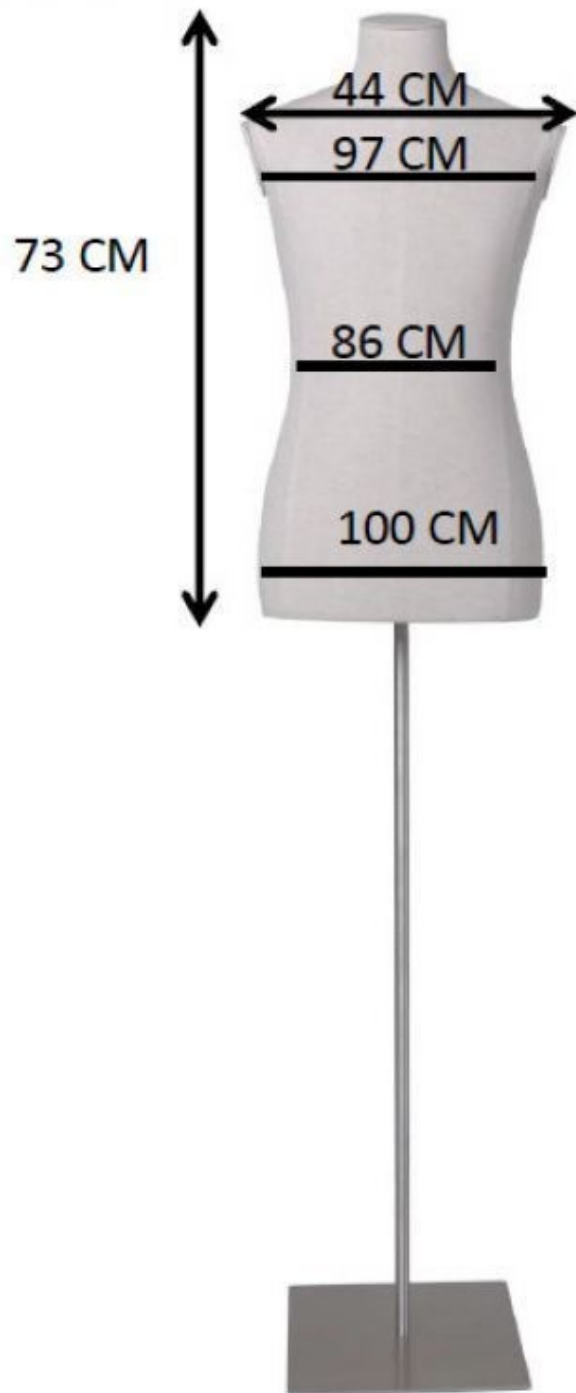

### DESCRIPTION

Maniquí de escaparate: busto de caballero de tela sobre base trípodeEl equipamiento de tienda es esencial para una **disposición de tienda** exitosa en **retail**. Este **maniquí busto** está diseñado para mostrar sus colecciones de hombre con estilo. Este **maniquí busto** está diseñado para mostrar sus colecciones de hombre con estilo.Este **maniquí de escaparate** está fabricado con tejido de alta calidad, ofreciendo una presentación realista de la ropa. Su base con trípode garantiza una estabilidad óptima, lo que permite una atractiva exposición en su espacio comercial. Ligero y fácil de mover, este busto de caballero encaja a la perfección en cualquier **disposición de tienda** y ofrece una versatilidad excepcional para mostrar sus últimas tendencias y diseños.

**Busto de caballero en tela sobre base trípode**

Maniquí de escaparate  
Características:

Material: Tela  
Color: Ivoire