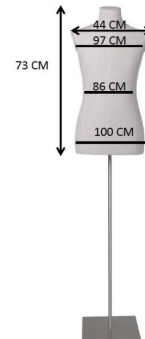

MANNEQUINS
SHOPPING

MANIQUES, BUSTOS Y MOBILIARIO PARA TIENDAS

+33 1 84 80 80 09 - info@mannequins-shopping.com

<https://www.mannequins-shopping.com>

Busto de caballero de tela con brazos sobre base de rue

Bustos costurera

341,00 €sin IVA

ESPECIFICACIONES

Marca	Bust shopping
Base	
Fijación	Nalga
Colore	Ivoire
Ref	bus-en-tis-3846
ID	3846
Fecha de entrega	1-5 días
Categoría	Bustos costurera
Tipo	Bustos de maniques

DETAIL

DESCRIPTION

Busto de tela para hombre con brazos sobre base con ruedas Ideal para el equipamiento de tiendas y la creación de escaparates llamativos, este **maniquí de caballero** ofrece una presentación elegante para la ropa. Con **brazos flexibles** y una **base de ruedas**, permite una puesta en escena dinámica y ajustable. Este **maniquí de hombre para escaparate** es ideal para el equipamiento de tiendas y la creación de escaparates llamativos. Este **busto de maniquí de tela de alta calidad** es perfecto para mostrar una variedad de trajes de hombre, resaltando el detalle y la textura de las telas.

- o Diseñado para equipamiento de tiendas y retail
- o Material de tela de alta calidad para una presentación realista