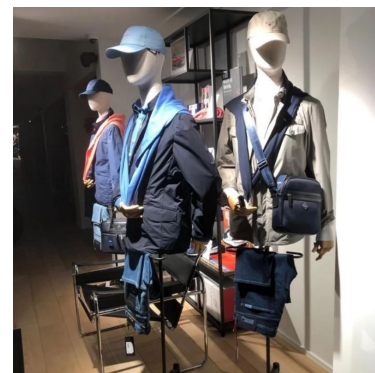

MANNEQUINS
SHOPPING

MANIQUES, BUSTOS Y MOBILIARIO PARA TIENDAS

+33 1 84 80 80 09 - info@mannequins-shopping.com

<https://www.mannequins-shopping.com>

Busto de caballero de tela con brazos sobre base de rue

Bustos costurera

341,00 €sin IVA

ESPECIFICACIONES

Marca	Bust shopping
Base	
Fijación	Nalga
Colore	Ivoire
Ref	bus-en-tis-3846
ID	3846
Fecha de entrega	1-5 días
Categoría	Bustos costurera
Tipo	Bustos de maniques

DETAIL

DESCRIPTION

Busto de tela para hombre con brazos sobre base con ruedas Ideal para el equipamiento de tiendas y la creación de escaparates llamativos, este **maniquí de caballero** ofrece una presentación elegante para la ropa. Con **brazos flexibles** y una **base de ruedas**, permite una puesta en escena dinámica y ajustable. Este **maniquí de hombre para escaparate** es ideal para el equipamiento de tiendas y la creación de escaparates llamativos. Este **busto de maniquí de tela de alta calidad** es perfecto para mostrar una variedad de trajes de hombre, resaltando el detalle y la textura de las telas.

- o Diseñado para equipamiento de tiendas y retail
- o Material de tela de alta calidad para una presentación realista