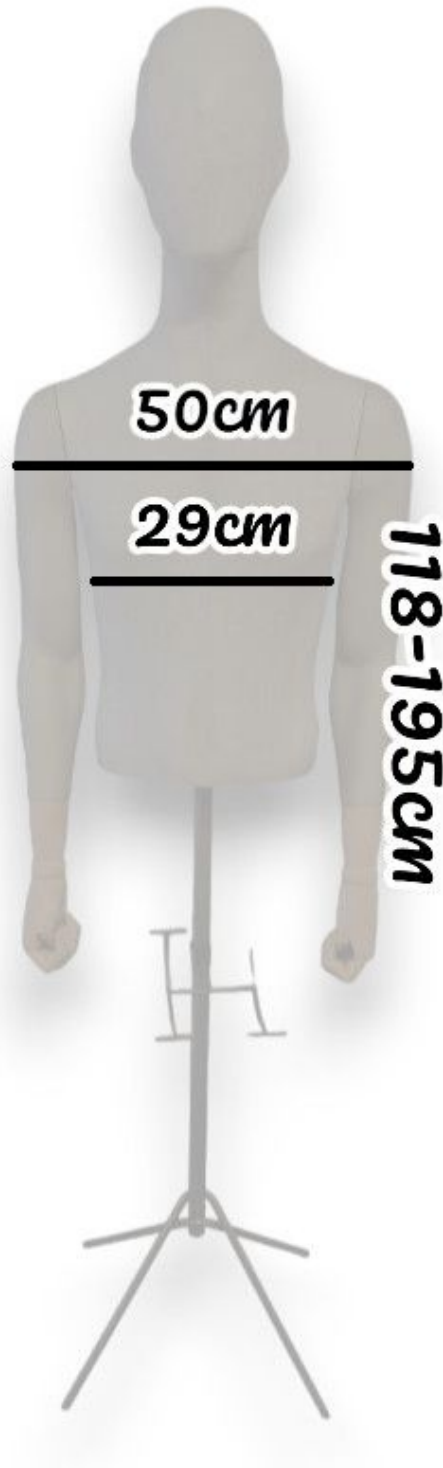

Bustos costurera - Foto n° 2

ESPECIFICACIONES

Marca	Bust shopping
Base	Tripode metal
Fijación	Nalga
Ref	bus-hom-ave-3806
ID	3806
Fecha de entrega	1-5 días
Categoría	Bustos costurera
Tipo	Bustos de maniquies

DETAIL

- Busto de caballero con cabeza de tela azul y brazos beige
- Base trípode de metal blanco para una estabilidad óptima
- Diseño moderno y elegante adecuado para diversos entornos
- Ideal para exponer ropa, joyas y accesorios
- Añada un toque distintivo a su espacio comercial o a su hogar

Busto de caballero con tela azul y brazos sobre base

Bustos costurera - Foto n° 3