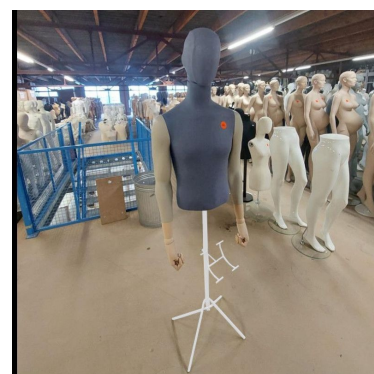

MANNEQUINS
SHOPPING

MANIQUIES, BUSTOS Y MOBILIARIO PARA TIENDAS

+33 1 84 80 80 09 - info@mannequins-shopping.com

<https://www.mannequins-shopping.com>

Busto de caballero con tela azul y brazos sobre base

Bustos costurera

189,00 €sin IVA

- 30,00 % 270,00

ESPECIFICACIONES

Marca	Bust shopping
Base	Tripode metal
Fijación	Nalga
Ref	bus-hom-ave-3806
ID	3806
Fecha de entrega	1-5 días
Categoría	Bustos costurera
Tipo	Bustos de maniquies

DETAIL

- Busto de caballero con cabeza de tela azul y brazos beige
- Base trípode de metal blanco para una estabilidad óptima
- Diseño moderno y elegante adecuado para diversos entornos
- Ideal para exponer ropa, joyas y accesorios
- Añada un toque distintivo a su espacio comercial o a su hogar

DESCRIPTION

Añada un toque de sofisticación a su espacio con nuestro busto maniquí de caballero de diseño excepcional. Este busto maniquí presenta una cabeza cubierta de un refinado tejido azul, que le confiere una estética moderna y elegante. Los brazos de color beige añaden una dimensión artística, creando un contraste sutil y armonioso.