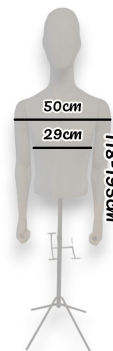

189,00 €sin IVA

- 30,00 % 270,00

ESPECIFICACIONES

Marca	Bust shopping
Base	Tripode metal
Fijación	Nalga
Ref	bus-hom-ave-3806
ID	3806
Fecha de entrega	1-5 días
Categoría	Bustos costurera
Tipo	Bustos de maniquies

DETAIL

- Busto de caballero con cabeza de tela azul y brazos beige
- Base trípode de metal blanco para una estabilidad óptima
- Diseño moderno y elegante adecuado para diversos entornos
- Ideal para exponer ropa, joyas y accesorios
- Añada un toque distintivo a su espacio comercial o a su hogar

DESCRIPTION

Añada un toque de sofisticación a su espacio con nuestro busto maniquí de caballero de diseño excepcional. Este busto maniquí presenta una cabeza cubierta de un refinado tejido azul, que le confiere una estética moderna y elegante. Los brazos de color beige añaden una dimensión artística, creando un contraste sutil y armonioso.