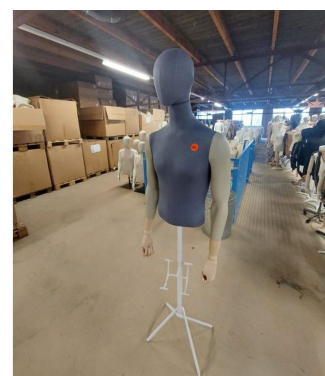

MANNEQUINS
SHOPPING

MANIQUIES, BUSTOS Y MOBILIARIO PARA TIENDAS

+33 1 84 80 80 09 - info@mannequins-shopping.com

<https://www.mannequins-shopping.com>

Busto de caballero con tela azul y brazos sobre base

Bustos costurera

189,00 €sin IVA

- 30,00 % 270,00

ESPECIFICACIONES

Marca	Bust shopping
Base	Tripode metal
Fijación	Nalga
Ref	bus-hom-ave-3806
ID	3806
Fecha de entrega	1-5 días
Categoría	Bustos costurera
Tipo	Bustos de maniquies

DETAIL

- Busto de caballero con cabeza de tela azul y brazos beige
- Base trípode de metal blanco para una estabilidad óptima
- Diseño moderno y elegante adecuado para diversos entornos
- Ideal para exponer ropa, joyas y accesorios
- Añada un toque distintivo a su espacio comercial o a su hogar

DESCRIPTION

Añada un toque de sofisticación a su espacio con nuestro busto maniquí de caballero de diseño excepcional. Este busto maniquí presenta una cabeza cubierta de un refinado tejido azul, que le confiere una estética moderna y elegante. Los brazos de color beige añaden una dimensión artística, creando un contraste sutil y armonioso.