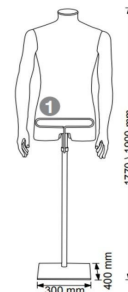

### ESPECIFICACIONES

Marca	Bust shopping
Base	Metal cuadrado
Fijación	
Colore	Ivoire
Ref	tor-man-hom-3202
ID	3202
Fecha de entrega	3-4 semanas
Categoría	Bustos a colgar
Tipo	Torsos mannequins

### DETAIL

El torso maniquí es ideal para mostrar sus colecciones de ropa de hombre, con la barra contra los pantalones, otros productos adicionales se pueden exhibir. El busto maniquí macho en una base metálica cuadrada de 30 x 40 cm. La fijación del torso es ajustable y de metal, puede medir entre 177 cm y 190 cm.

## DETAIL

El torso maniquí es ideal para mostrar sus colecciones de ropa de hombre, con la barra contra los pantalones, otros productos adicionales se pueden exhibir. El busto maniquí macho en una base metálica cuadrada de 30 x 40 cm. La fijación del torso es ajustable y de metal, puede medir entre 177 cm y 190 cm.