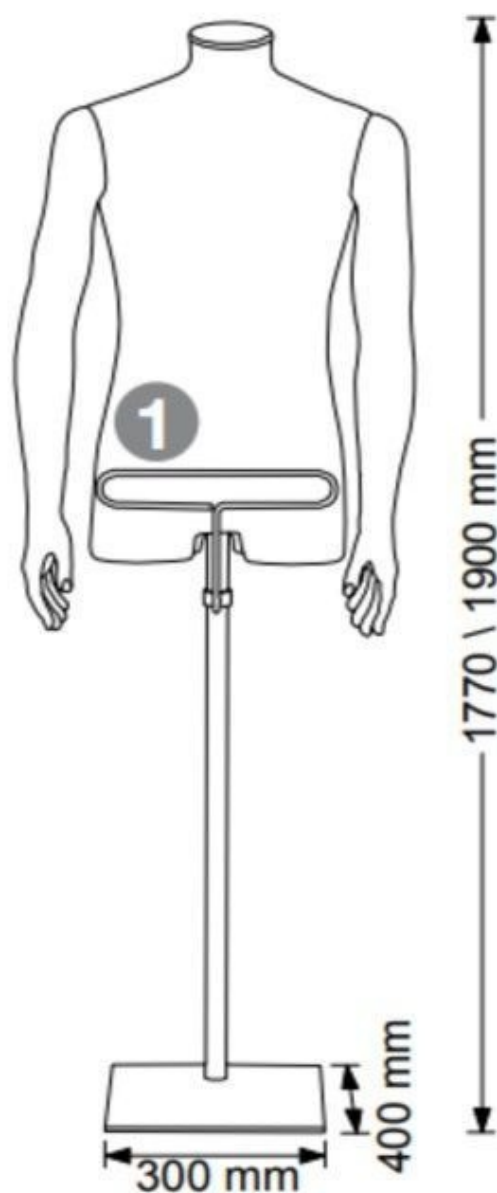

Bustos a colgar - Foto n° 2

ESPECIFICACIONES

Marca	Bust shopping
Base	Metal cuadrado
Fijación	
Colore	Ivoire
Ref	tor-man-hom-3202
ID	3202
Fecha de entrega	3-4 semanas
Categoría	Bustos a colgar
Tipo	Torsos mannequins

DETAIL

El torso maniquí es ideal para mostrar sus colecciones de ropa de hombre, con la barra contra los pantalones, otros productos adicionales se pueden exhibir. El busto maniquí macho en una base metálica cuadrada de 30 x 40 cm. La fijación del torso es ajustable y de metal, puede medir entre 177 cm y 190 cm.