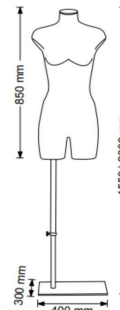

Torsos maniquies

389,00 €sin IVA

ESPECIFICACIONES

Marca	Bust shopping
Base	Metal rectángulo
Fijación	
Colore	Beige
Ref	tor-man-fem-3183
ID	3183
Fecha de entrega	3-4 semanas
Categoría	Torsos maniquies
Tipo	Torsos mannequins

DESCRIPTION

La camisa de mujer modelo en lino, en una base metálica que mide 30 x 40 cm.

Este busto de una modelo femenina con salida de piernas, es ideal para presentar tus colecciones de ropa de mujer, se adapta a cualquier tipo de tienda. El busto de ropa de vestir para mujer, con medidas de salida de piernas mide 85 cm es el plus busto el metal mide entre 155 cm y 200 cm.

El busto de mujer tiene un cierre de metal ajustable que ajusta la altura del busto.

Torso modelo mujer en ropa de cama con salida de pierna

Torsos maniquies - Foto n° 1

ESPECIFICACIONES

Marca	Bust shopping
Base	Metal rectángulo
Fijación	
Colore	Beige
Ref	tor-man-fem-3183
ID	3183
Fecha de entrega	3-4 semanas
Categoría	Torsos maniquies
Tipo	Torsos mannequins

Torso modelo mujer en ropa de cama con salida de pierna

Torsos maniquies - Foto n° 2

ESPECIFICACIONES

Marca	Bust shopping
Base	Metal rectángulo
Fijación	
Colore	Beige
Ref	tor-man-fem-3183
ID	3183
Fecha de entrega	3-4 semanas
Categoría	Torsos maniquies
Tipo	Torsos mannequins