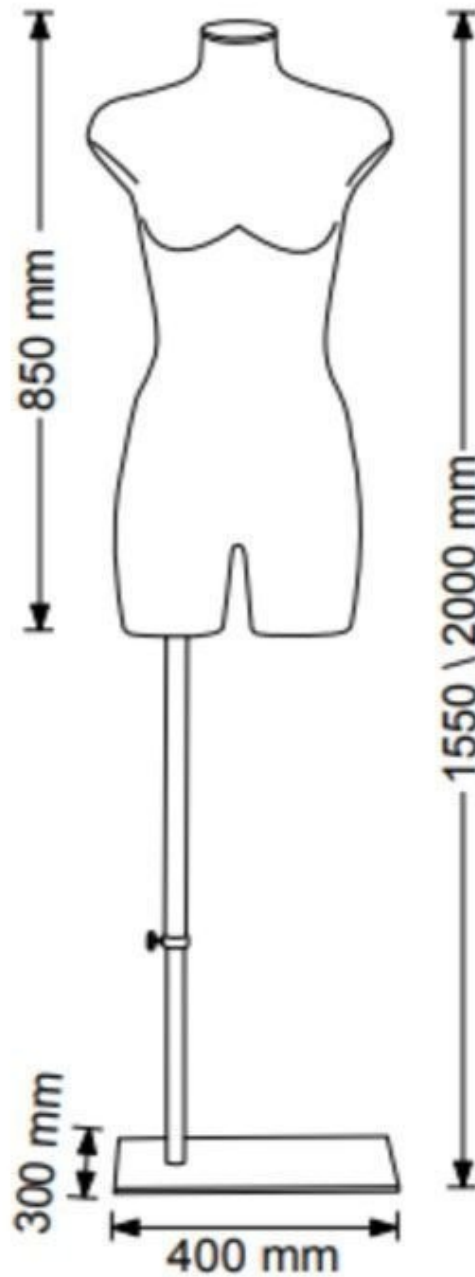

Torsos maniquies

389,00 €sin IVA

ESPECIFICACIONES

Marca	Bust shopping
Base	Metal rectángulo
Fijación	
Colore	Beige
Ref	tor-man-fem-3183
ID	3183
Fecha de entrega	3-4 semanas
Categoría	Torsos maniquies
Tipo	Torsos mannequins

DESCRIPTION

La camisa de mujer modelo en lino, en una base metálica que mide 30 x 40 cm.

Este busto de una modelo femenina con salida de piernas, es ideal para presentar tus colecciones de ropa de mujer, se adapta a cualquier tipo de tienda. El busto de ropa de vestir para mujer, con medidas de salida de piernas mide 85 cm es el plus busto el metal mide entre 155 cm y 200 cm.

El busto de mujer tiene un cierre de metal ajustable que ajusta la altura del busto.

Torso modelo mujer en ropa de cama con salida de pierna

Torsos maniquies - Foto n° 1

ESPECIFICACIONES

Marca	Bust shopping
Base	Metal rectángulo
Fijación	
Colore	Beige
Ref	tor-man-fem-3183
ID	3183
Fecha de entrega	3-4 semanas
Categoría	Torsos maniquies
Tipo	Torsos mannequins

Torso modelo mujer en ropa de cama con salida de pierna

Torsos maniquies - Foto n° 2

ESPECIFICACIONES

Marca	Bust shopping
Base	Metal rectángulo
Fijación	
Colore	Beige
Ref	tor-man-fem-3183
ID	3183
Fecha de entrega	3-4 semanas
Categoría	Torsos maniquies
Tipo	Torsos mannequins