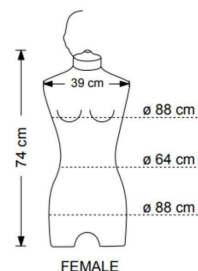

Busto mujer modelo en elasthanne marfil 119,00 €sin IVA

Bustos

ESPECIFICACIONES

Marca	Bust shopping
Base	Metal redondo
Fijación	
Colore	Ivoire
Ref	bus-man-fem-3235
ID	3235
Fecha de entrega	3-4 semanas
Categoría	Bustos
Tipo	Bustos de maniquies

DETAIL

Busto modelo mujer ajustable con cierres de aluminio se adapta a todo tipo de decoración y estilo boutique. Mannequins Shopping le ofrece una gama de maniquí de escaparate que busto de escaparate de calidad y barato. Entre nuestra colección de bustos de ventana se encuentran nuestros bustos de tela, busto vintage, busto de aluminio y busto de plástico.

DESCRIPTION

Busto maniquí mujer en elasthanne marfil con base de aluminio y fija. **Este busto de escaparate** para mujer es ideal para mostrar tus colecciones de ropa de mujer, el busto de la ropa de mujer es atemporal con su sobrio color marfil, está adaptado a cualquier tipo de tienda o showroom.

El busto de la mujer es ajustable gracias a sus sujetadores metálicos, en el más bajo el busto mide 125 cm y en la parte superior el busto mide 180 cm.

El busto de la ventana es de 74 cm de alto x 39 cm de ancho. La base del busto mide 36 cm.

Busto mujer modelo en elasthanne marfil