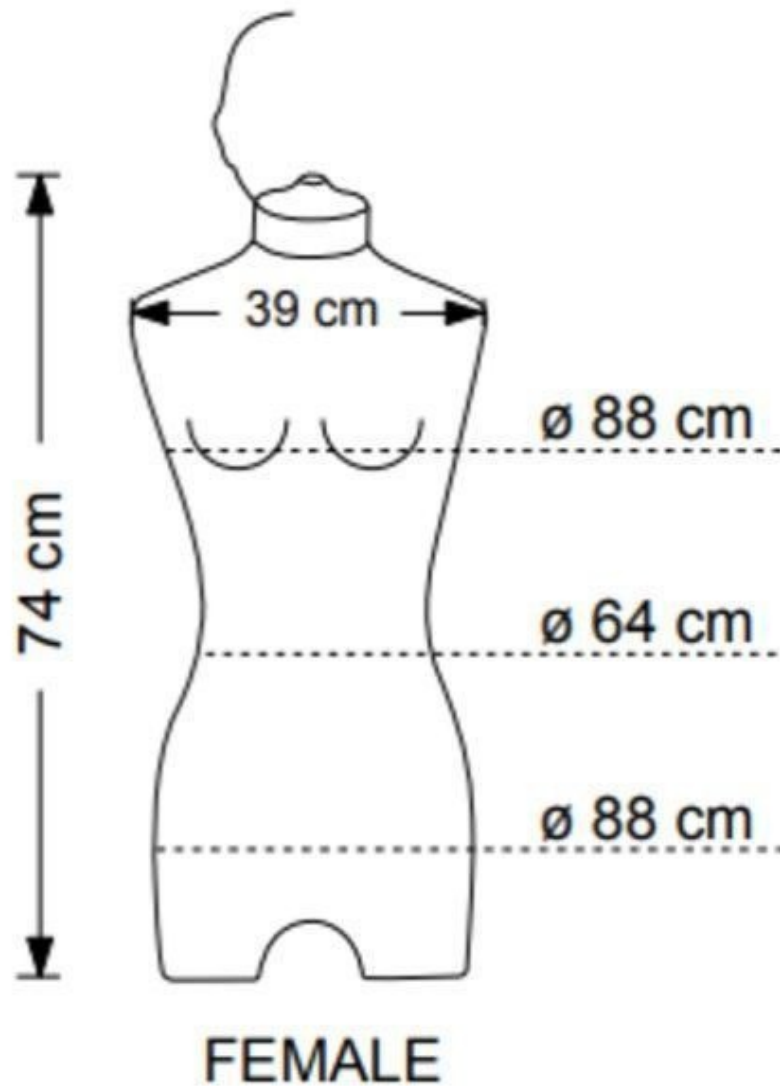

ESPECIFICACIONES

Marca	Bust shopping
Base	Metal redondo
Fijación	
Colore	Ivoire
Ref	bus-man-fem-3235
ID	3235
Fecha de entrega	3-4 semanas
Categoría	Bustos
Tipo	Bustos de maniquies

DETAIL

Busto modelo mujer ajustable con cierres de aluminio se adapta a todo tipo de decoración y estilo boutique. Mannequins Shopping le ofrece una gama de maniquí de escaparate que busto de escaparate de calidad y barato. Entre nuestra colección de bustos de ventana se encuentran nuestros bustos de tela, busto vintage, busto de aluminio y busto de plástico.