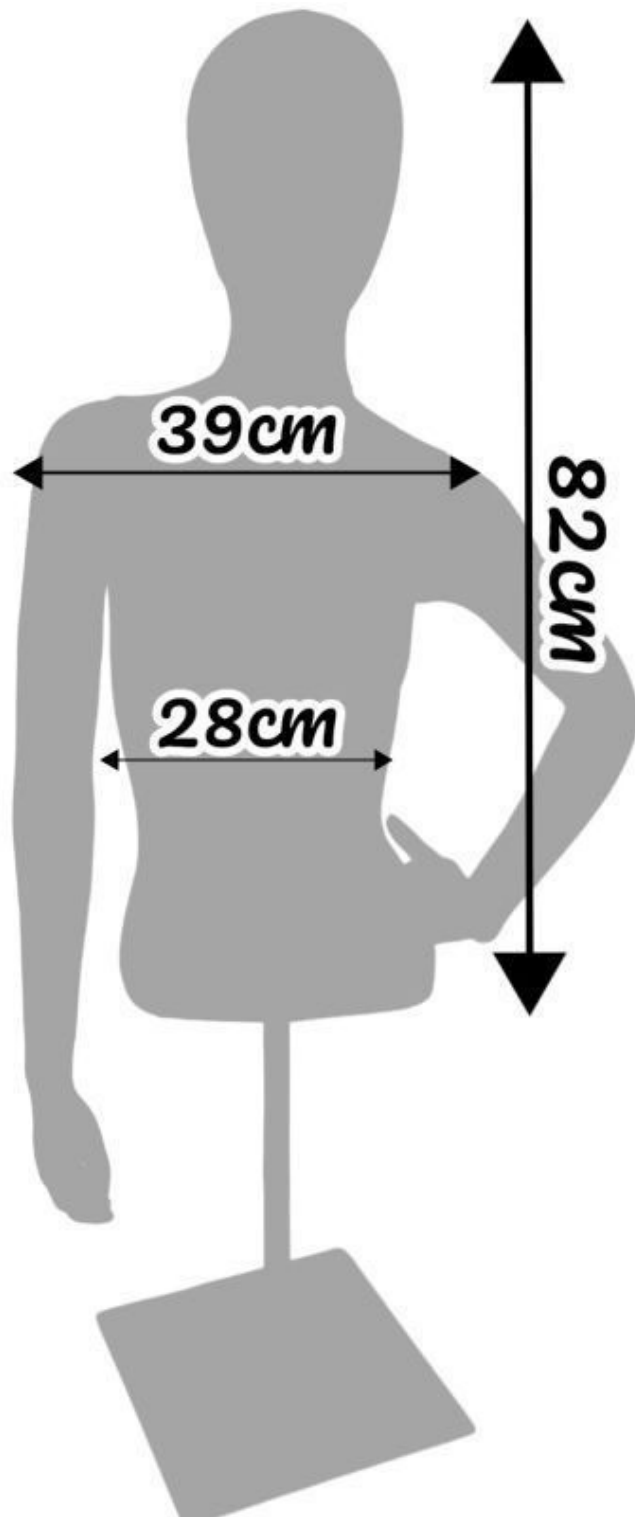

Torso Maniquí de señora azul sobre base cuadrada de metal Descubra la elegancia y versatilidad de este **busto maniquí de mujer**. Con una base cuadrada de metal, este Torso llama la atención en cualquier **disposición de tienda**. **Características únicas** Con unas impresionantes dimensiones de:

- o Longitud: 130 CM
- o Hombros: 51 CM
- o Pecho: 98 CM

Torso femenino azul sobre base metálica cuadrada

Mejora del escaparate Este torso ofrece el lienzo perfecto para mostrar tus últimas colecciones. Su llamativo color azul y su robusta base metálica lo convierten en un elemento imprescindible para cualquier negocio minorista. Calidad y estilo Diseñado para combinar con cualquier equipo de tienda, este Torso es mucho más que un simple accesorio. Su acabado de calidad y sus medidas realistas lo convierten en una opción ideal para exponer prendas con autenticidad. Torso

Bustos costurera - Foto n° 1

ESPECIFICACIONES

Marca	Bust shopping
Base	Metal cuadrado
Fijación	
Ref	tor-man-fem-3875
ID	3875
Fecha de entrega	1-5 días
Categoría	Bustos costurera
Tipo	Bustos de maniquies

DETAIL

Torso femenino azul sobre base metálica cuadrada

Bustos costurera - Foto n° 2

ESPECIFICACIONES

Marca	Bust shopping
Base	Metal cuadrado
Fijación	
Ref	tor-man-fem-3875
ID	3875
Fecha de entrega	1-5 días
Categoría	Bustos costurera
Tipo	Bustos de maniquies