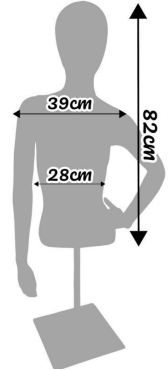

MANNEQUINS
SHOPPING

MANIQUIES, BUSTOS Y MOBILIARIO PARA TIENDAS

+33 1 84 80 80 09 - info@mannequins-shopping.com

<https://www.mannequins-shopping.com>

Torso femenino azul sobre base metálica cuadrada

Bustos costurera

150,00 €sin IVA

ESPECIFICACIONES

Marca	Bust shopping
Base	Metal cuadrado
Fijación	
Ref	tor-man-fem-3875
ID	3875
Fecha de entrega	1-5 días
Categoría	Bustos costurera
Tipo	Bustos de maniquies

DETAIL

DESCRIPTION

Torso Maniquí de señora azul sobre base cuadrada de metal Descubra la elegancia y versatilidad de este **busto maniquí de mujer**. Con una base cuadrada de metal, este Torso llama la atención en cualquier **disposición de tienda**. **Características únicas** Con unas impresionantes dimensiones de:

- o Longitud: 130 CM
- o Hombros: 51 CM
- o Pecho: 98 CM

Torso femenino azul sobre base metálica cuadrada

Mejora del escaparate Este torso ofrece el lienzo perfecto para mostrar tus últimas colecciones. Su llamativo color azul y su robusta base metálica lo convierten en un elemento imprescindible para cualquier negocio minorista. Calidad y estilo Diseñado para combinar con cualquier equipo de tienda, este Torso es mucho más que un simple accesorio. Su acabado de calidad y sus medidas realistas lo convierten en una opción ideal para exponer prendas con autenticidad. Torso