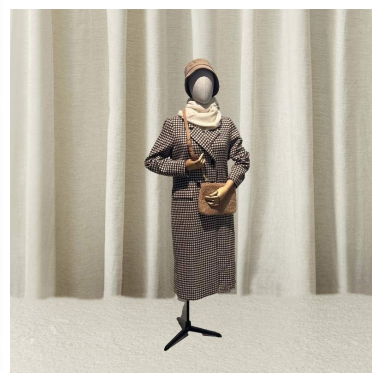

Busto de senora en tela talla 44 **375,00 €sin IVA**

Bustos costurera

ESPECIFICACIONES

Marca	Bust shopping
Base	Tripode metal
Fijación	Pie
Colore	Ivoire
Ref	bus-fem-ave-3633
ID	3633
Fecha de entrega	1-5 días
Categoría	Bustos costurera
Tipo	Torsos mannequins

DETAIL

Dimensiones del busto:

Altura: 103cm

Hombros: 41cm

Cofre: 100cm

Altura: 81cm

Caderas: 106cm

DESCRIPTION

Este busto de mujer de alta costura está cubierto de lino, sus brazos son de madera y se vende con su base trípode de metal. Fácil de vestir y personalizar, aportará diversidad a su tienda o escaparate. Vendido en la talla 44, puede realzar tu ropa de mujer Tallas Grandes, durante todo el año, en todas las estaciones. Gracias a sus pespuntos y su base trípode de metal, este busto garantiza durabilidad y calidad.

DETAIL

Dimensiones del busto:

Altura: 103cm

Hombros: 41cm

Cofre: 100cm

Altura: 81cm

Caderas: 106cm

Busto de senora en tela talla 44