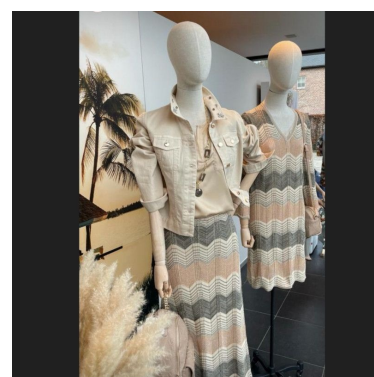

Busto de señora de tela con cabeza y brazos sobre base

Bustos costurera

375,00 €sin IVA

ESPECIFICACIONES

Marca	Bust shopping
Base	
Fijación	Nalga
Colore	Ivoire
Ref	bus-tis-fem-3845
ID	3845
Fecha de entrega	1-5 días
Categoría	Bustos costurera
Tipo	Bustos de maniquies

DETAIL

Este busto de tela de alta gama, completo con cabeza y brazos, añade un toque de realismo y sofisticación a la presentación de su producto. Su base con ruedas ofrece una flexibilidad óptima para una exposición dinámica y cautivadora. Para exponer ropa, accesorios o nuevas colecciones. Adecuados para exponer ropa, accesorios o nuevas colecciones, los bustos Mannequin Shopping muestran su mercancía de forma excepcional. Atraen la atención de los clientes, estimulando el interés y fomentando las ventas. Dimensiones:

- Hombros: 32 cm
- Pecho: 83 cm
- Pecho: 83 cm
- Cintura: 60 cm

DESCRIPTION

Maniquí de escaparate con cabeza y brazos de mujer sobre base con ruedas. ¿Buscas un **maniquí de escaparate** con estilo para el **equipamiento de tu tienda**? Descubre nuestro **Busto de tela femenino**, un **equipamiento perfecto para el comercio minorista**. Maniquí de escaparate. Este busto de tela de alta gama, completo con cabeza y brazos, añade un toque de realismo y sofisticación a la exposición de sus productos. Su base con ruedas ofrece una flexibilidad óptima para una puesta en escena dinámica. Impresionante. Ideal para exponer ropa, accesorios o nuevas colecciones, este maniquí busto exhibe su mercancía, atrayendo la atención de los clientes e impulsando las ventas. Disfrute de su maniquí busto