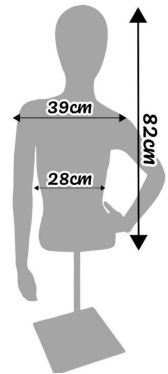

Torso 1/2 mujer azul con base metálica cuadrada **150,00 € sin IVA** Bustos costurera vintage

ESPECIFICACIONES

Marca	Bust shopping
Base	Metal cuadrado
Fijación	
Ref	tor-2-fem-3876
ID	3876
Fecha de entrega	1-5 días
Categoría	Bustos costurera vintage
Tipo	Bustos de maniquies

DETAIL

DESCRIPTION

Torso 1/2 mujer azul - Base cuadrada de metal Sublima tus **maniquies de escaparate** con este Torso 1/2 mujer de tamaño perfecto. Con una longitud de 130 CM, un hombro de 51CM, un pecho de 98CM y una cintura de 76 CM, este conjunto es una pieza central para cualquier **disposición de tienda. Maniquies de escaparate Elegancia y presentación** Este Torso 1/2 en color azul ofrece una robusta base metálica cuadrada, ideal para tu **negocio minorista**. Sus medidas precisas le permiten mostrar sus prendas con estilo, atrayendo las miradas hacia sus colecciones. **Torso 1/2 en azul Calidad y practicidad** Diseñado para integrarse perfectamente con el equipamiento de su **tienda**, este Torso no sólo ofrece una presentación impecable, sino también facilidad de uso. Su base metálica garantiza una estabilidad óptima, mientras que las dimensiones del Torso lo hacen adaptable a una gran variedad de atuendos. **Torso**

• Longitud: 130CM

Bustos costurera vintage - Foto n° 1

- Longitud: 130 CM
- Ancho: 51 CM
- Base: 28 CM

ESPECIFICACIONES

Marca	Bust shopping
Base	Metal cuadrado
Fijación	
Ref	tor-2-fem-3876
ID	3876
Fecha de entrega	1-5 días
Categoría	Bustos costurera vintage
Tipo	Bustos de maniquies

DETAIL

Torso 1/2 mujer azul con base metálica cuadrada

Bustos costurera vintage - Foto n° 2

ESPECIFICACIONES

Marca	Bust shopping
Base	Metal cuadrado
Fijación	
Ref	tor-2-fem-3876
ID	3876
Fecha de entrega	1-5 días
Categoría	Bustos costurera vintage
Tipo	Bustos de maniquies