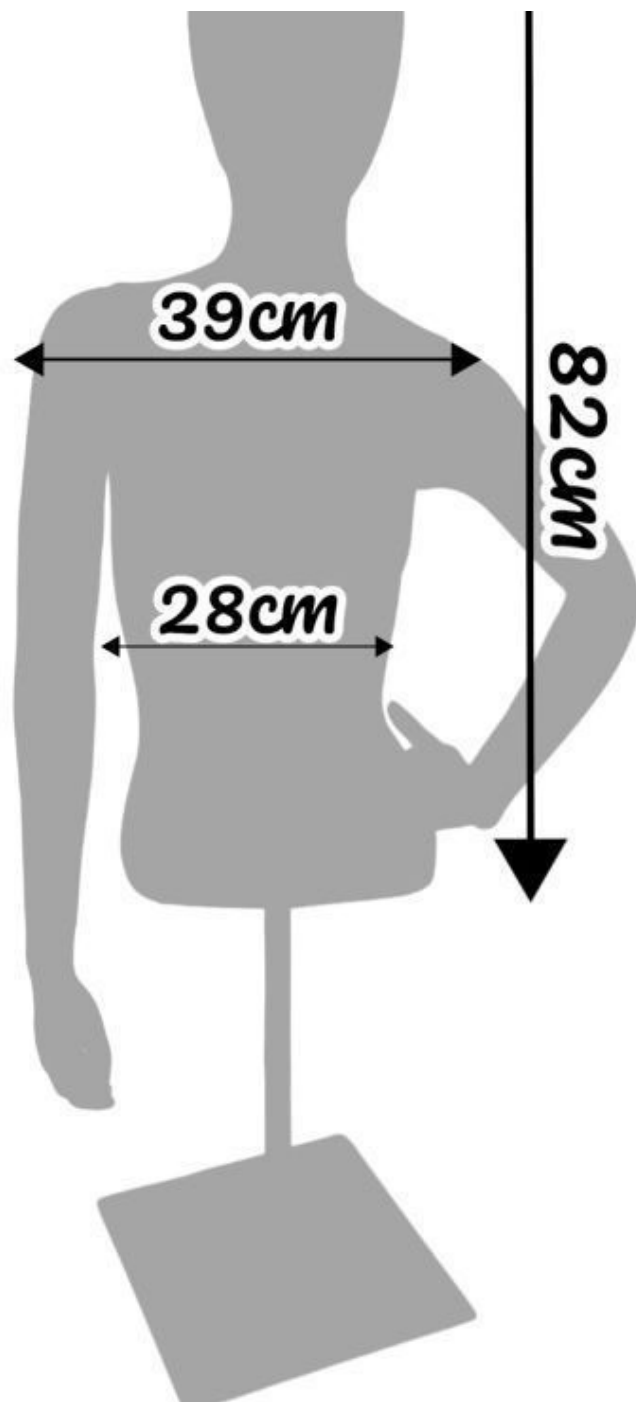

ESPECIFICACIONES

DETAIL

Marca	Bust shopping
Base	Metal cuadrado
Fijación	
Ref	tor-2-fem-3876
ID	3876
Fecha de entrega	1-5 días
Categoría	Bustos costurera vintage
Tipo	Bustos de maniquies

Torso 1/2 mujer azul con base metálica cuadrada

Bustos costurera vintage - Foto n° 4