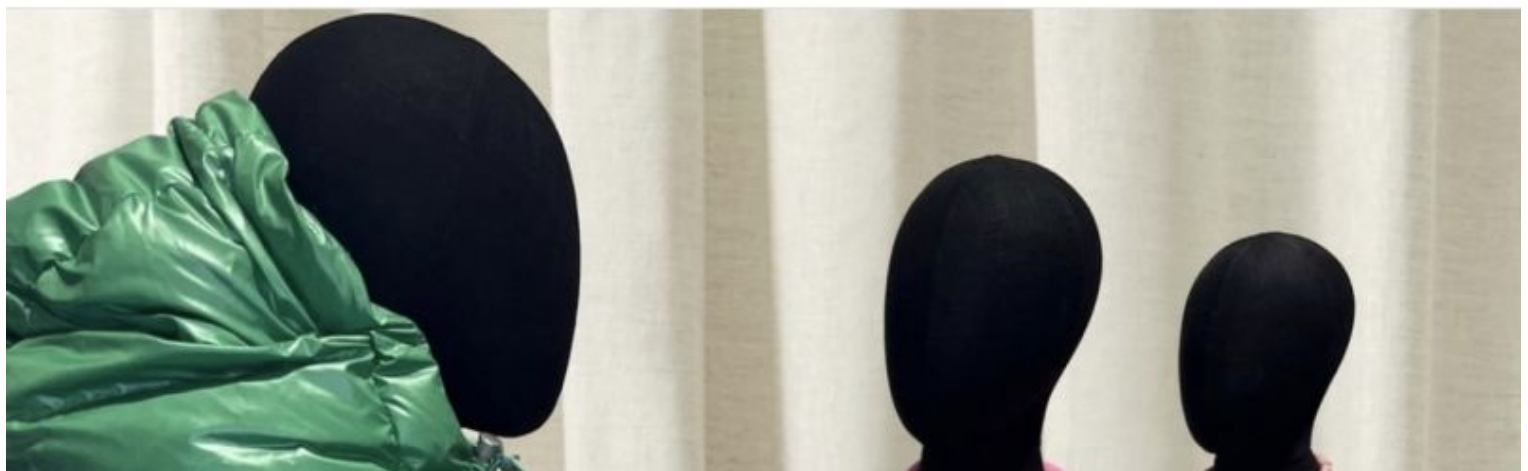

DETAIL

Invierte en lo excepcional para tu espacio comercial con nuestro innovador busto:

- Dimensiones:
  - Hombros: 32cm
  - Pecho: 83cm
  - Cintura: 60cm
  - Caderas: 90cm

Busto de mujer de tela sobre base rectangular
Bustos costurera vintage - Foto n° 7