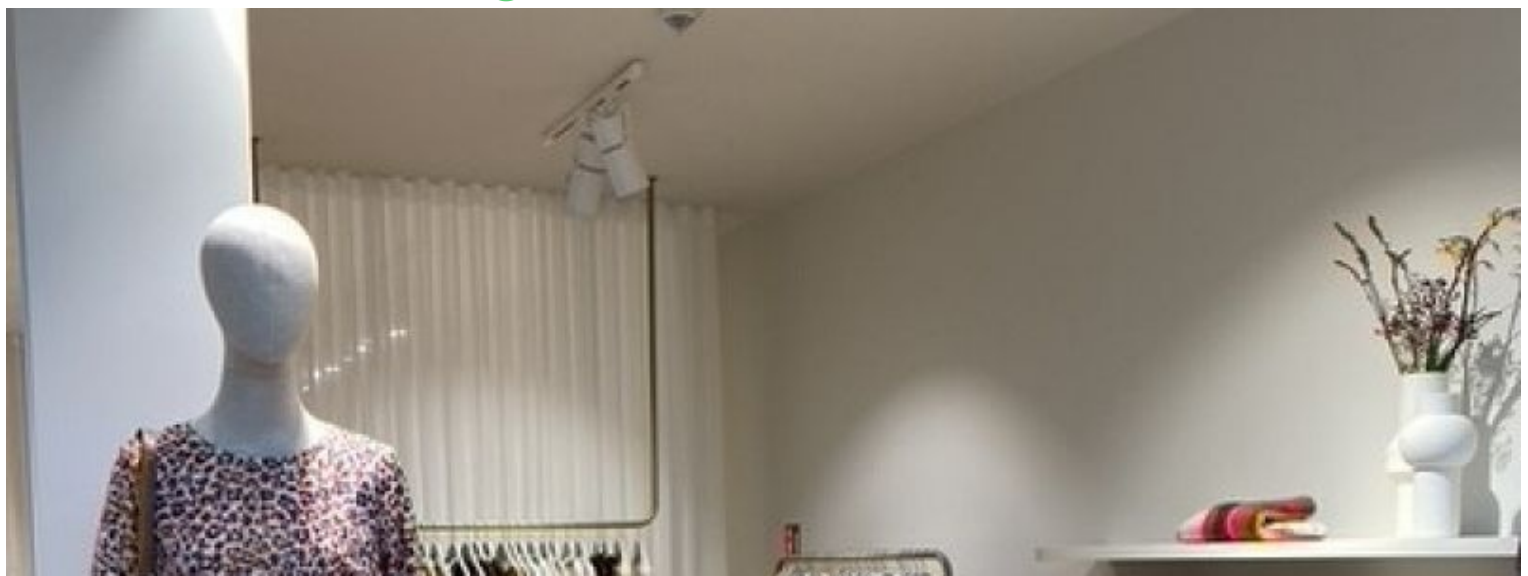

DETAIL

Invierte en lo excepcional para tu espacio comercial con nuestro innovador busto:

- Dimensiones:
  - Hombros: 32cm
  - Pecho: 83cm
  - Cintura: 60cm
  - Caderas: 90cm

Busto de mujer de tela sobre base rectangular
Bustos costurera vintage - Foto n° 8