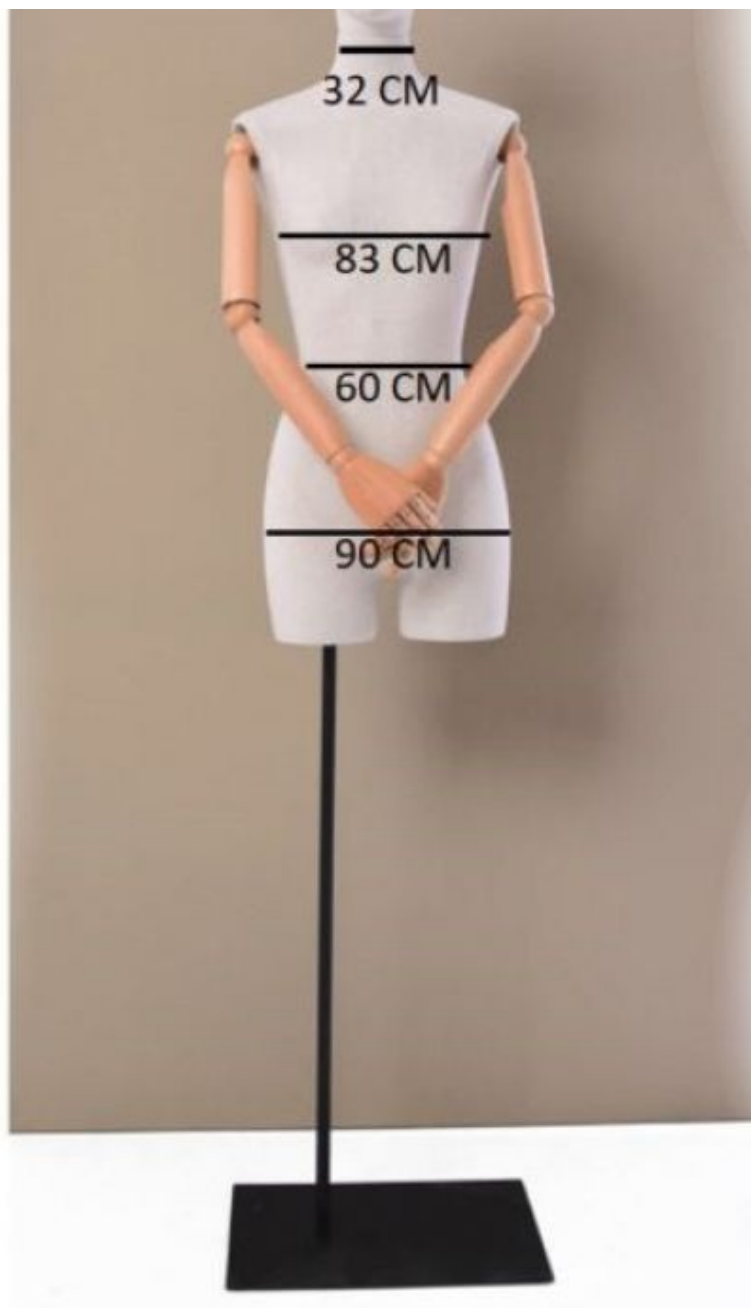

ESPECIFICACIONES

Marca	<i>Bust shopping</i>
Base	<i>Metal rectángulo</i>
Fijación	<i>Pantorrilla</i>
Colore	<i>Ivoire</i>
Ref	<i>bus-tis-fem-3840</i>
ID	<i>3840</i>
Fecha de entrega	<i>1-5 días</i>
Categoría	<i>Bustos costurera vintage</i>
Tipo	<i>Bustos de maniquies</i>

DETAIL

Invierte en lo excepcional para tu espacio comercial con nuestro innovador busto:

- o Dimensiones:
  - Hombros: 32cm
  - Pecho: 83cm
  - Cintura: 60cm
  - Caderas: 90cm

Busto de mujer de tela sobre base rectangular

Bustos costurera vintage - Foto n° 5