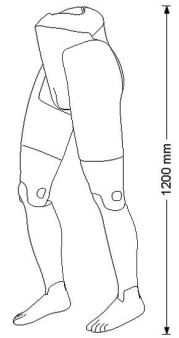

Piernas flexibles senior en color gris con base **375,00 € sin IVA**

Piernas maniquies

ESPECIFICACIONES

Marca	Mannequins vitrine
Base	Metal cuadrado
Fijación	Nalga
Colore	Gris
Ref	jam-man-fle-2910
ID	2910
Fecha de entrega	1-5 días
Categoría	Piernas maniquies
Tipo	Maniquies

DETAIL

Características del producto:

- **Máxima flexibilidad:** las patas del maniquí están diseñadas para ser flexibles, lo que permite una gran variedad de posiciones y movimientos para presentar las prendas de forma dinámica.
- **Estabilidad mejorada:** La base cromada 1250 no solo proporciona un aspecto elegante, sino que también garantiza la máxima estabilidad.
- **Materiales de alta calidad:** fabricadas con materiales duraderos y resistentes, estas patas de maniquí están diseñadas para un uso a largo plazo.
- **Altura ajustable:** Con una altura de 120 cm, estas patas son ideales para escaparates y se pueden ajustar para adaptarse a diferentes estilos de prendas y presentaciones.

DESCRIPTION

Patatas flexibles maniquí hombre base cromo gris 120cm Ideales para **maniquí flexibles para hombre**, nuestras patas flexibles añaden un toque dinámico a sus presentaciones. Su elegante diseño cromado llama la atención al tiempo que garantiza una estabilidad óptima. Fabricadas con esmero, estas patas son un accesorio esencial para crear expositores de alta calidad.

- Patatas de maniquí flexibles para una gran variedad de posiciones
- Pies de maniquí de acero inoxidable
- 120cm de altura, perfecto para una presentación impactante

Piernas flexibles senior en color gris con base