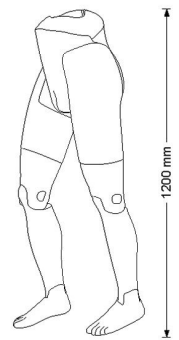

Piernas flexibles senior en color gris con base **375,00 € sin IVA**

Piernas maniquies

ESPECIFICACIONES

Marca	Mannequins vitrine
Base	Metal cuadrado
Fijación	Nalga
Colore	Gris
Ref	jam-man-fle-2910
ID	2910
Fecha de entrega	1-5 días
Categoría	Piernas maniquies
Tipo	Maniquies

DETAIL

Características del producto:

- **Máxima flexibilidad:** las patas del maniquí están diseñadas para ser flexibles, lo que permite una gran variedad de posiciones y movimientos para presentar las prendas de forma dinámica.
- **Estabilidad mejorada:** La base cromada 1250 no solo proporciona un aspecto elegante, sino que también garantiza la máxima estabilidad.
- **Materiales de alta calidad:** fabricadas con materiales duraderos y resistentes, estas patas de maniquí están diseñadas para un uso a largo plazo.
- **Altura ajustable:** Con una altura de 120 cm, estas patas son ideales para escaparates y se pueden ajustar para adaptarse a diferentes estilos de prendas y presentaciones.

DESCRIPTION

Patatas flexibles maniquí hombre base cromo gris 120cm Ideales para **maniquí flexibles para hombre**, nuestras patas flexibles añaden un toque dinámico a sus presentaciones. Su elegante diseño cromado llama la atención al tiempo que garantiza una estabilidad óptima. Fabricadas con esmero, estas patas son un accesorio esencial para crear expositores de alta calidad.

- Patatas de maniquí flexibles para una gran variedad de posiciones
- Pies de maniquí de acero inoxidable
- 120cm de altura, perfecto para una presentación impactante

Piernas flexibles senior en color gris con base