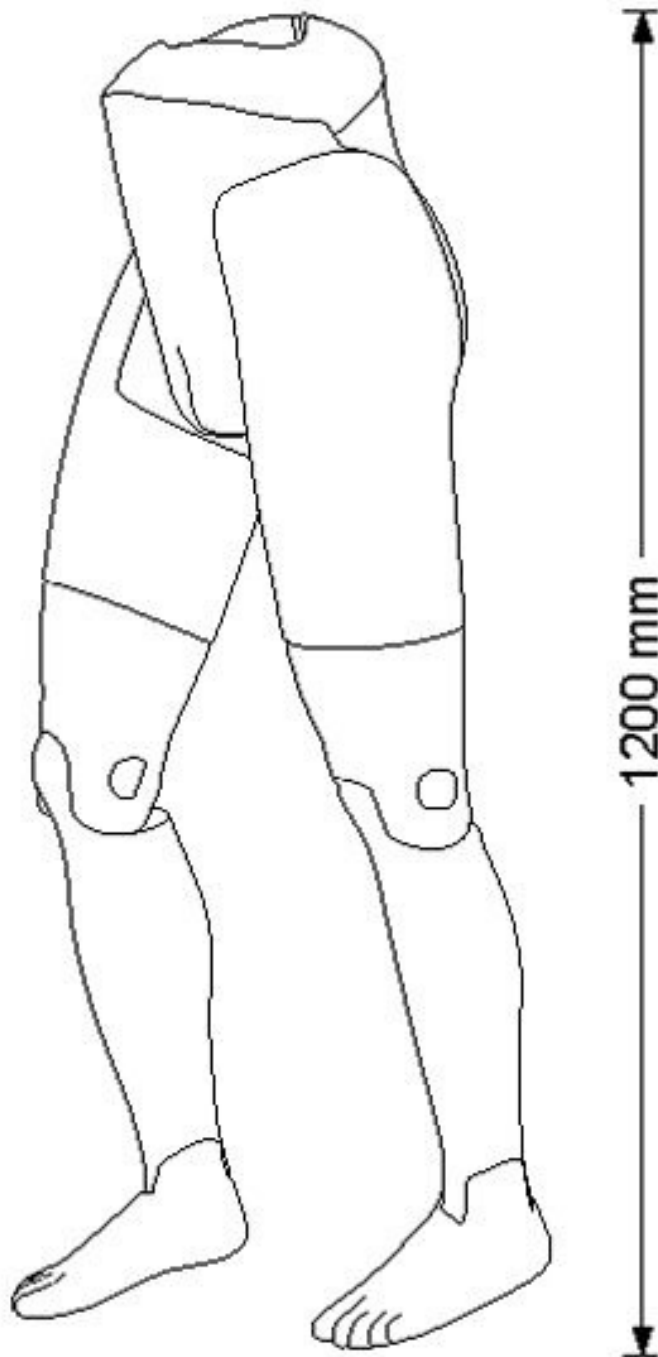

ESPECIFICACIONES

Marca	Mannequins vitrine
Base	Metal cuadrado
Fijación	Nalga
Colore	Gris
Ref	jam-man-fle-2910
ID	2910
Fecha de entrega	1-5 días
Categoría	Piernas maniquies
Tipo	Maniquies

DETAIL

Características del producto:

- **Máxima flexibilidad:** las patas del maniquí están diseñadas para ser flexibles, lo que permite una gran variedad de posiciones y movimientos para presentar las prendas de forma dinámica.
- **Estabilidad mejorada:** La base cromada 1250 no solo proporciona un aspecto elegante, sino que también garantiza la máxima estabilidad.
- **Materiales de alta calidad:** fabricadas con materiales duraderos y resistentes, estas patas de maniquí están diseñadas para un uso a largo plazo.
- **Altura ajustable:** Con una altura de 120 cm, estas patas son ideales para escaparates y se pueden ajustar para adaptarse a diferentes estilos de prendas y presentaciones.

Piernas flexibles señor en color gris con base

Piernas maniquies - Foto n° 3