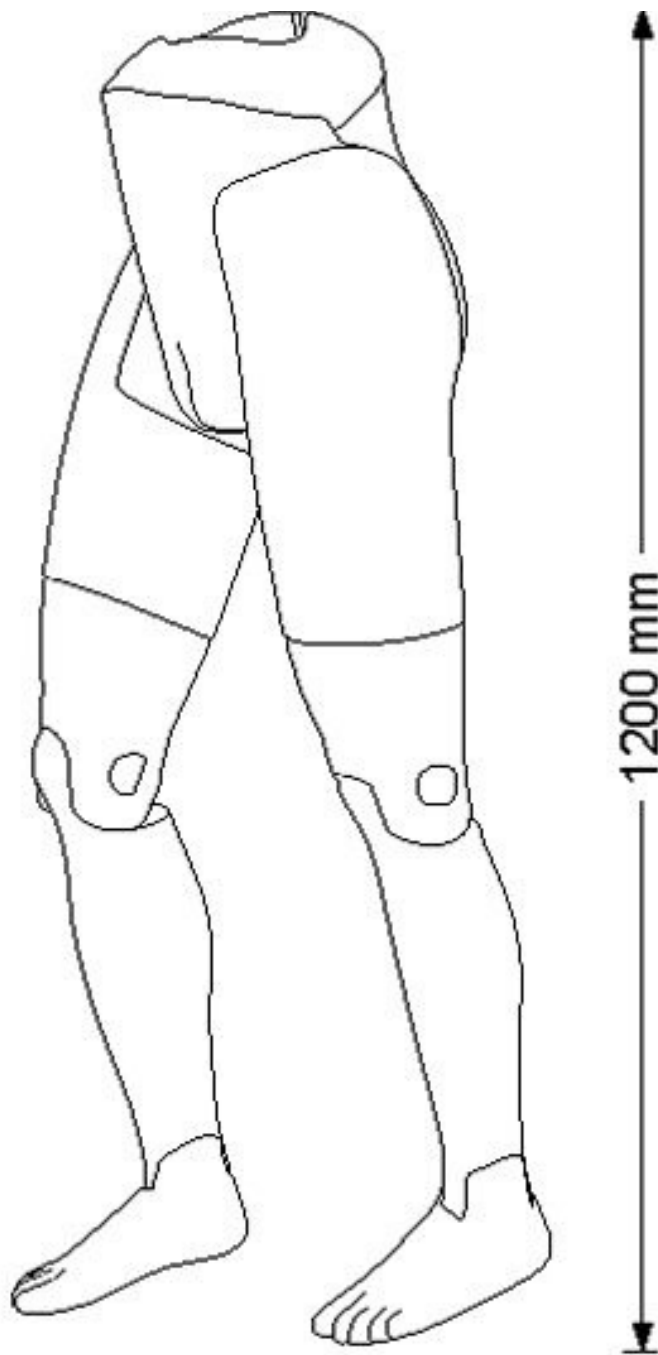

ESPECIFICACIONES

Marca	Mannequins vitrine
Base	Metal cuadrado
Fijación	Nalga
Colore	Gris
Ref	jam-man-fle-2910
ID	2910
Fecha de entrega	1-5 días
Categoría	Piernas maniques
Tipo	Maniques

DETAIL

Características del producto:

- **Máxima flexibilidad:** las patas del maniquí están diseñadas para ser flexibles, lo que permite una gran variedad de posiciones y movimientos para presentar las prendas de forma dinámica.
- **Estabilidad mejorada:** La base cromada 1250 no solo proporciona un aspecto elegante, sino que también garantiza la máxima estabilidad.
- **Materiales de alta calidad:** fabricadas con materiales duraderos y resistentes, estas patas de maniquí están diseñadas para un uso a largo plazo.
- **Altura ajustable:** Con una altura de 120 cm, estas patas son ideales para escaparates y se pueden ajustar para adaptarse a diferentes estilos de prendas y presentaciones.