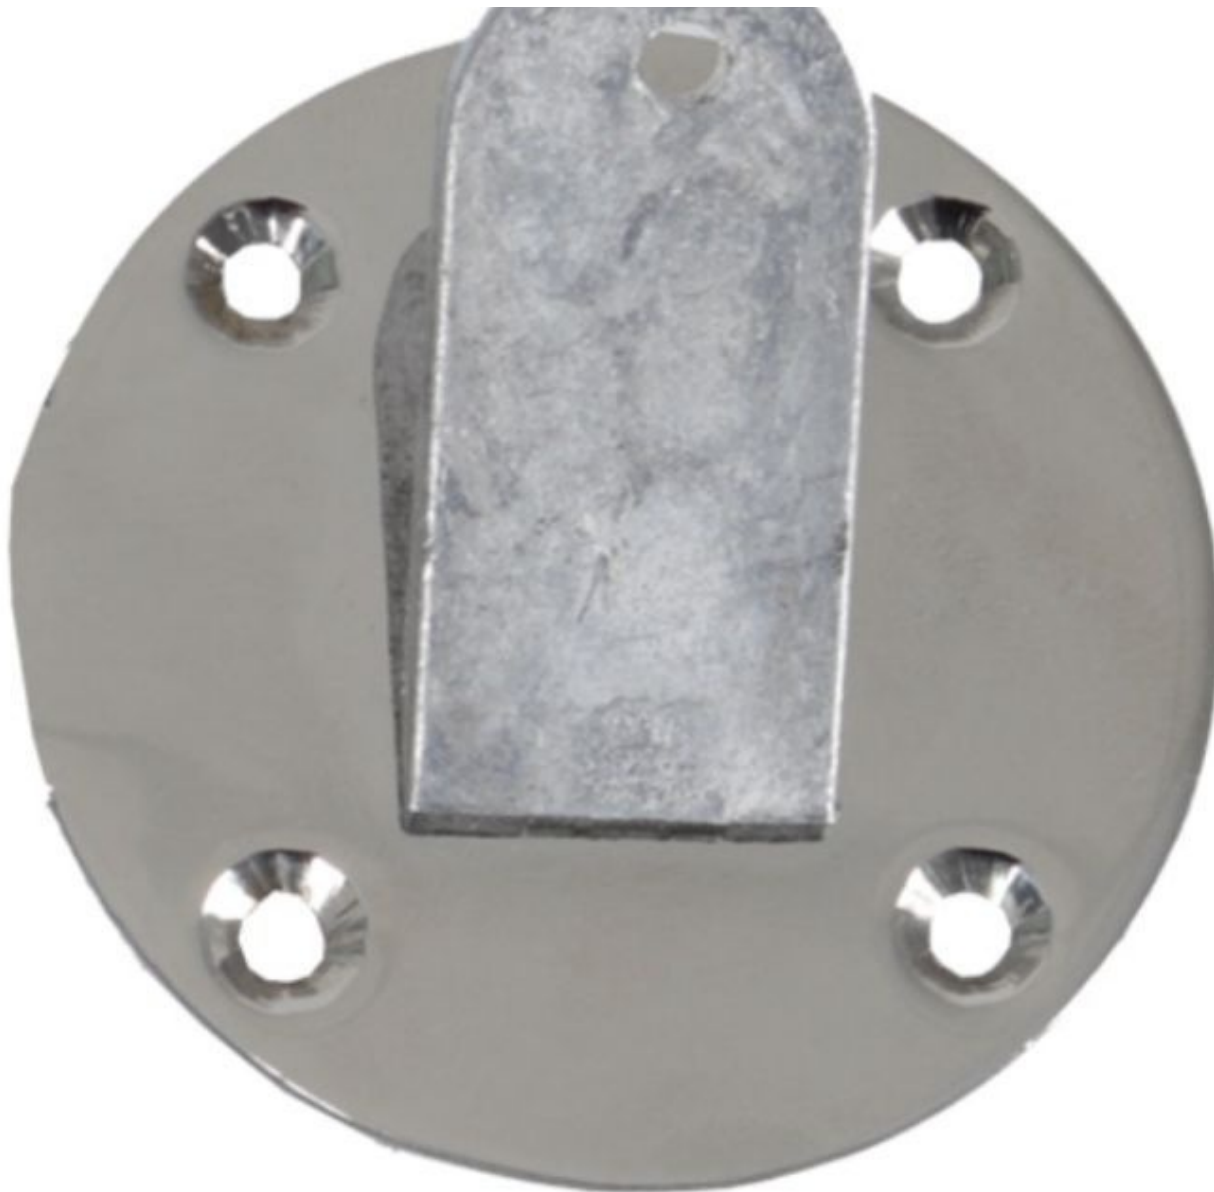

ESPECIFICACIONES

Marca	Mannequins vitrine
Base	Sin fijación
Fijación	Gris
Colore	jam-de-man-4070
Ref	4070
ID	1-5 días
Fecha de entrega	Piernas maniquies
Categoría	Accesorios de maniquies
Tipo	

DETAIL

Características de la pierna de maniquí de mujer gris

- **Material resistente:** Fabricado en resina sintética reforzada con fibra de vidrio para una mayor durabilidad
- **Montaje en pared:** Fácilmente desmontable para presentaciones a clientes, ofreciendo la máxima flexibilidad
- **Acabado elegante:** Con un acabado elegante y un sellado que repele la suciedad para una presentación pulcra
- **Color Moderno:** Gris similar al RAL7042 para una estética contemporánea

Demuestre elegancia y funcionalidad con nuestra Pata de Maniquí Gris para Mujer, perfecta para exhibir sus productos en su escaparate o durante las presentaciones a clientes.