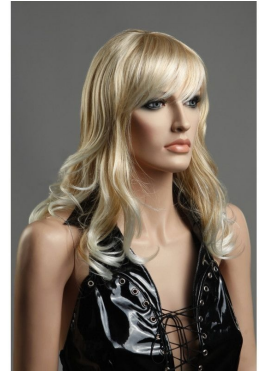

**Peluca de colore rubia por maniqui senora** **25,00 € sin IVA**  
**Pelucas de maniquies** **- 50,00 % 50,00**

**ESPECIFICACIONES**

<b>Marca</b>	Mannequins vitrine
<b>Base</b>	
<b>Fijación</b>	
<b>Ref</b>	per-man-fem-2622
<b>ID</b>	2622
<b>Fecha de entrega</b>	1-2 días
<b>Categoría</b>	Pelucas de maniquies
<b>Tipo</b>	Accesorios de maniquies

Indispensable accesorio si quieres que sus maniquies sean realistas.  
Peluca maniquí de mujer, ondulada con flequillo en el costado que le da este efecto realista a tus modelos.  
Color de cabello que atrapa la luz: si quieres un estilo elegante y seductor para sus maniquies, esta peluca es perfecta.

**Peluca de colore rubia por maniqui senora**