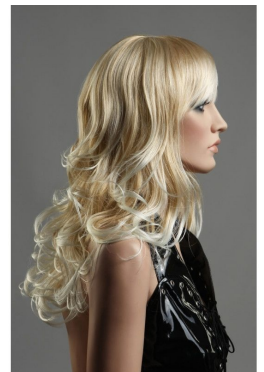

**Peluca de colore rubia por maniqui senora** **25,00 € sin IVA**  
**Pelucas de maniquies** **- 50,00 % 50,00**

**ESPECIFICACIONES**

<b>Marca</b>	Mannequins vitrine
<b>Base</b>	
<b>Fijación</b>	
<b>Ref</b>	per-man-fem-2622
<b>ID</b>	2622
<b>Fecha de entrega</b>	1-2 días
<b>Categoría</b>	Pelucas de maniquies
<b>Tipo</b>	Accesorios de maniquies

Indispensable accesorio si quieres que sus maniquies sean realistas.  
Peluca maniquí de mujer, ondulada con flequillo en el costado que le da este efecto realista a tus modelos.  
Color de cabello que atrapa la luz: si quieres un estilo elegante y seductor para sus maniquies, esta peluca es perfecta.

**Peluca de colore rubia por maniqui senora**