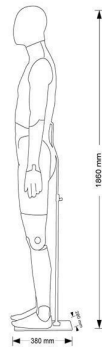

Flexible mannequin grey male abstract face 610.00 €Ex VAT

Flexible mannequins

FEATURES

- **Brand** Mannequins vitrine
- **Base** Metal rectangle
- **Fitting** Buttock
- **Color** Gris
- **Ref ID** man-file-hom-2805 2805
- **Delivery schedule** 1-5 working days
- **Category** Flexible mannequins
- **Type** Mannequins

DETAIL

ive rhythms to your windows thanks to these flexible busts in expanded foam.

Mannequins Shopping is the supplier of professionals for the arrangement of clothing stores, offers a range of flexible mannequins, child and adult mannequin, indispensable products to complete the layout of your shop and the layout of your business, in highlighting the flagship products of each of your collections and give life to your staging of windows, at prices always cheaper.

DESCRIPTION

This **flexible male mannequin** is ideal for creating a stage in a showcase. Handy from head to toe or just at the arms and legs. Give rhythm to your showcases thanks to these mannequins flexible foam gray. Our **flexible mannequins** are available in women's and men's versions. Our **mannequins** are also available for baby or a child. To facilitate handling, it is often made of an expanded foam that makes it light and shock resistant.

Flexible mannequin grey male abstract face