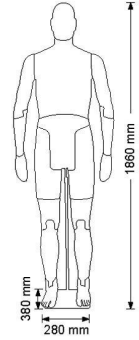

Flexible mannequin grey male abstract face 610.00 €Ex VAT

Flexible mannequins

FEATURES

- **Brand** Mannequins vitrine
- **Base** Metal rectangle
- **Fitting** Buttock
- **Color** Gris
- **Ref ID** man-file-hom-2805 2805
- **Delivery schedule** 1-5 working days
- **Category** Flexible mannequins
- **Type** Mannequins

DETAIL

ive rhythms to your windows thanks to these flexible busts in expanded foam.

Mannequins Shopping is the supplier of professionals for the arrangement of clothing stores, offers a range of flexible mannequins, child and adult mannequin, indispensable products to complete the layout of your shop and the layout of your business, in highlighting the flagship products of each of your collections and give life to your staging of windows, at prices always cheaper.

DESCRIPTION

This **flexible male mannequin** is ideal for creating a stage in a showcase. Handy from head to toe or just at the arms and legs. Give rhythm to your showcases thanks to these mannequins flexible foam gray. Our **flexible mannequins** are available in women's and men's versions. Our **mannequins** are also available for baby or a child. To facilitate handling, it is often made of an expanded foam that makes it light and shock resistant.

Flexible mannequin grey male abstract face