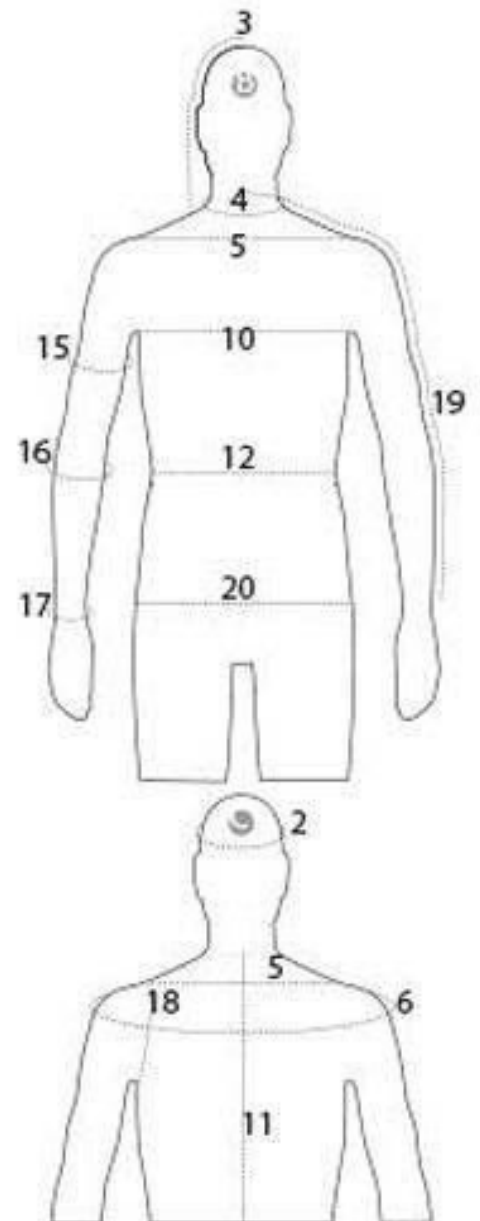

Flexible mannequin grey male abstract face

Flexible mannequins - Photo n° 4

	DESCRIZIONE DESCRIPTION	MISURE MEASURE cm
1	STATURA size	186
2	CIRCONFERENZA TESTA	58

1	head width	32
3	GIRO CAPPUCCIO hood hole	32
4	CIRCONFERENZA COLLO BASSO neck low	42
5	LARGHEZZA SPALLE shouder width	48
6	CIRCONFERENZA SPALLE shoulders circumference	118
10	CIRCONFERENZA TORACE chest	104
11	LUNGHEZZA SCHIENA DIETRO back length behind	46
12	CIRCONFERENZA VITA waist width	86
15	CIRCONFERENZA BRACCIO arm width	32
16	CIRCONFERENZA GOMITO elbow width	29
17	CIRCONFERENZA POLSO wrist width	19,5
18	GIRO MANICA armhole	50
19	LUNGHEZZA MANICA sleeve from center neck	87
20	CIRCONFERENZA BACINO hips width	103
21	CIRCONFERENZA COSCIA thigh width	58
22	CIRCONFERENZA GINOCCHIO knee width	39
23	CIRCONFERENZA POLPACCIO Calf width	38
24	CAVIGLIA Ankle	24
25	LUNGHEZZA FIANCO length from hip to feet	116
26	INTERNO GAMBA inseam lenght	85