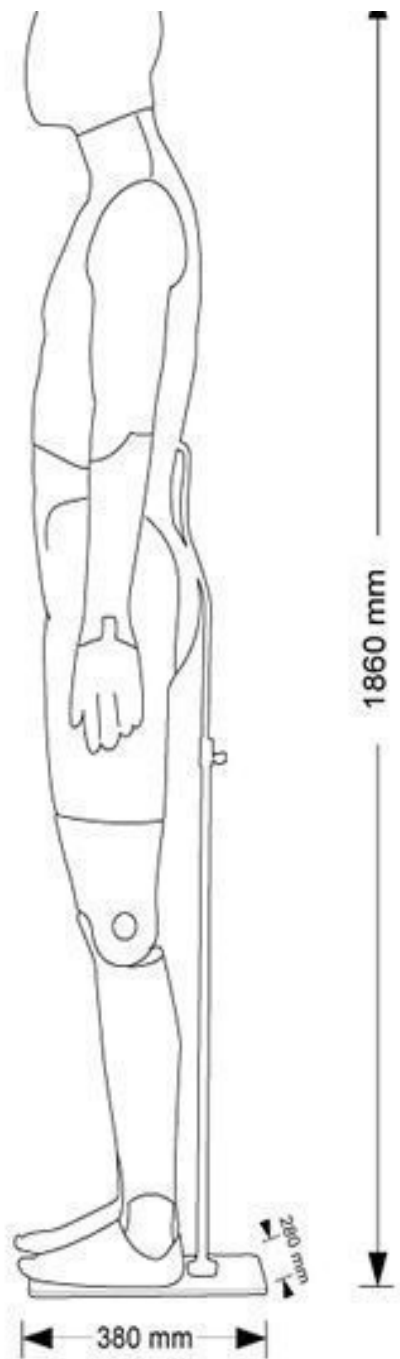

FEATURES

Brand	Mannequins vitrine
Base	Metal rectangle
Fitting	Buttock
Color	Gris
Ref ID	man-fle-hom-2805 2805
Delivery schedule	1-5 working days
Category	Flexible mannequins
Type	Mannequins

DETAIL

ive rhythms to your windows thanks to these flexible busts in expanded foam. Mannequins Shopping is the supplier of professionals for the arrangement of clothing stores, offers a range of flexible mannequins, child and adult mannequin, indispensable products to complete the layout of your shop and the layout of your business, in highlighting the flagship products of each of your collections and give life to your staging of windows, at prices always cheaper.

Flexible mannequin grey male abstract face

Flexible mannequins - Photo n° 4

	DESCRIZIONE DESCRIPTION	MISURE MEASURE cm
1	STATURA size	186
2	CIRCONFERENZA TESTA	58