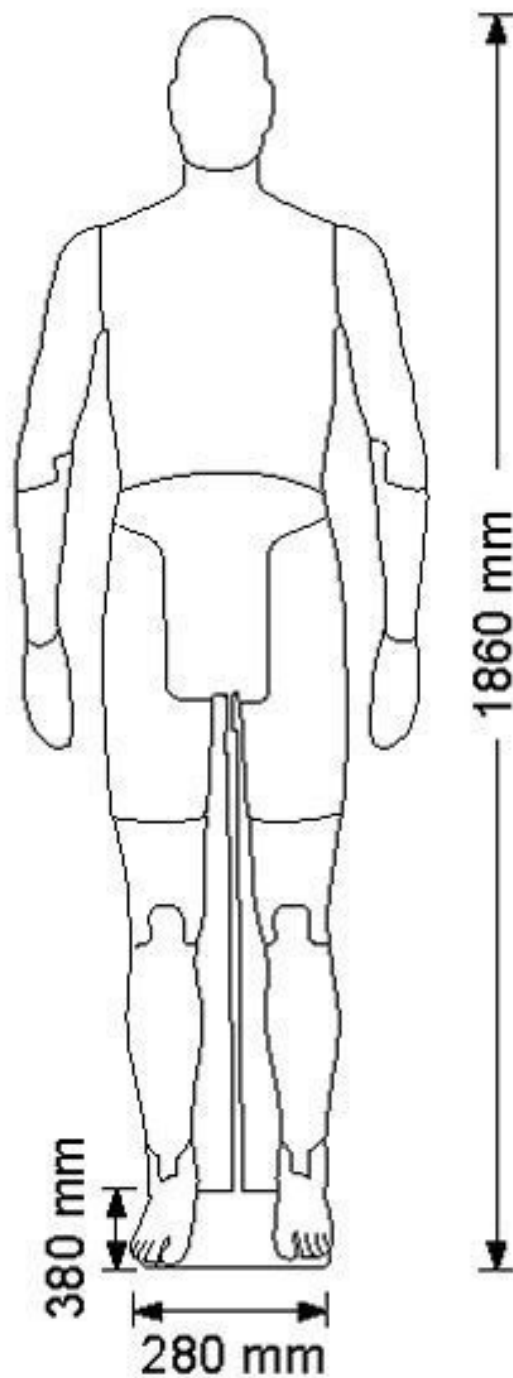

FEATURES

Brand	Mannequins vitrine
Base	Metal rectangle
Fitting	Buttock
Color	Gris
Ref	man-fle-hom-2805
ID	2805
Delivery schedule	1-5 working days
Category	Flexible mannequins
Type	Mannequins

DETAIL

ive rhythms to your windows thanks to these flexible busts in expanded foam.

Mannequins Shopping is the supplier of professionals for the arrangement of clothing stores, offers a range of flexible mannequins, child and adult mannequin, indispensable products to complete the layout of your shop and the layout of your business, in highlighting the flagship products of each of your collections and give life to your staging of windows, at prices always cheaper.

Flexible mannequin grey male abstract face

Flexible mannequins - Photo n° 3