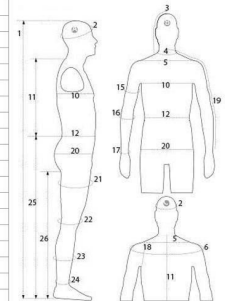

Flexible mannequin grey male abstract face 610.00 €Ex VAT

Flexible mannequins

FEATURES

- **Brand** Mannequins vitrine
- **Base** Metal rectangle
- **Fitting** Buttock
- **Color** Gris
- **Ref ID** man-file-hom-2805 2805
- **Delivery schedule** 1-5 working days
- **Category** Flexible mannequins
- **Type** Mannequins

DETAIL

ive rhythms to your windows thanks to these flexible busts in expanded foam.

Mannequins Shopping is the supplier of professionals for the arrangement of clothing stores, offers a range of flexible mannequins, child and adult mannequin, indispensable products to complete the layout of your shop and the layout of your business, in highlighting the flagship products of each of your collections and give life to your staging of windows, at prices always cheaper.

DESCRIPTION

This **flexible male mannequin** is ideal for creating a stage in a showcase. Handy from head to toe or just at the arms and legs. Give rhythm to your showcases thanks to these mannequins flexible foam gray. Our **flexible mannequins** are available in women's and men's versions. Our **mannequins** are also available for baby or a child. To facilitate handling, it is often made of an expanded foam that makes it light and shock resistant.

Flexible mannequin grey male abstract face