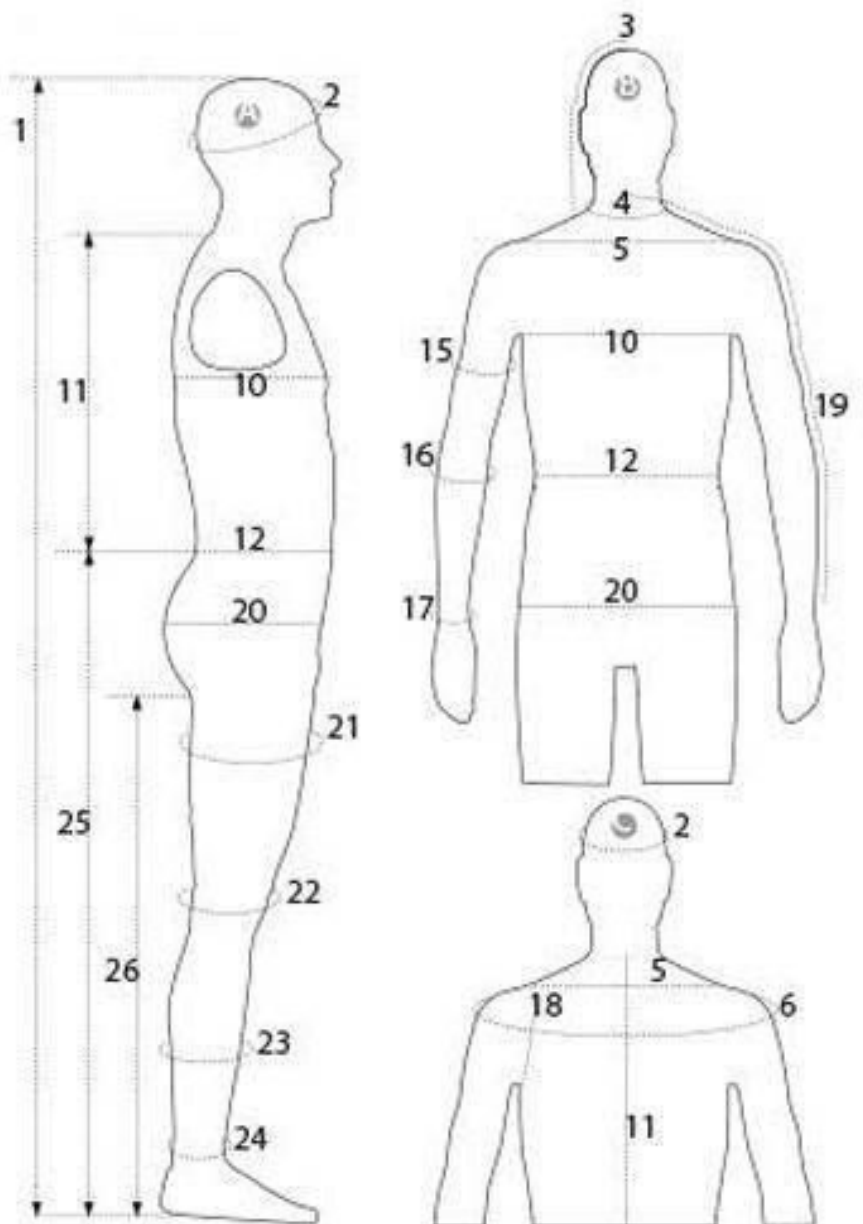

Our flexible foam display mannequins are articulated with or without head and cap interchangeable, the bases are adjustable.

flexible male mannequin grey fabric

Flexible mannequins - Photo n° 3

DESCRIZIONE DESCRIPTION	MISURE MEASURE cm
STATURA	

1	STATURA size	186
2	CIRCONFERENZA TESTA head width	58
3	GIRO CAPPuccio hood hole	32
4	CIRCONFERENZA COLLO BASSO neck low	42
5	LARGHEZZA SPALLE shouder width	48
6	CIRCONFERENZA SPALLE shoulders circumference	118
10	CIRCONFERENZA TORACE chest	104
11	LUNGHEZZA SCHIENA DIETRO back lenght behind	46
12	CIRCONFERENZA VITA waist width	86
15	CIRCONFERENZA BRACCIO arm width	32
16	CIRCONFERENZA GOMITO elbow width	29
17	CIRCONFERENZA POLSO wrist width	19,5
18	GIRO MANICA armhole	50
19	LUNGHEZZA MANICA sleeve from center neck	87
20	CIRCONFERENZA BACINO hips width	103
21	CIRCONFERENZA COSCIA thigh width	58
22	CIRCONFERENZA GINOCCHIO knee width	39
23	CIRCONFERENZA POLPACCIO Calf width	38
24	CAVIGLIA Ankle	24
25	LUNGHEZZA FIANCO length from hip to feet	116
26	INTERNO GAMBA inseam lenght	85