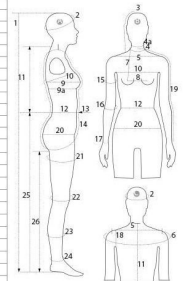

Flexible mannequin grey color 550.00 €Ex VAT Flexible display mannequins

FEATURES

Brand	Mannequins vitrine
Base	Square metal
Fitting	Buttock
Color	Gris
Ref	man-de-vit-2711
ID	2711
Delivery schedule	5-10 working days
Category	Flexible display mannequins
Type	Mannequins

DETAIL

This window mannequin with semi abstract face is also available in black and abstract head.

The dimensions of this articulated flexible mannequin are :

- Height 175 cm
- Chest 85 cm,
- Shoulder width 40 cm,
- Waist 64 cm,

DESCRIPTION

Mannequins woman flexible display foam, this mannequin woman articulated gray EPP (polypropylene foam) with head and cap interchangeable adjustable base black 280x380 mm.

Magnetic hooks - Recyclable - High cut - Light weight - Shock resistant - Dimensions: Mannequin flexible woman head semie-abstract in gray foam, mannequin of showcase articulated gray.

This flexible manikin will be ideal for creating dynamic scenographies and moving showcases.

Flexible mannequin grey color Weight 10.50kg