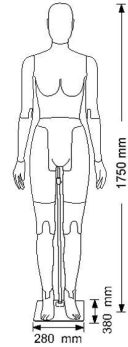

Flexible mannequin grey color 550.00 €Ex VAT Flexible display mannequins

FEATURES

Brand	Mannequins vitrine
Base	Square metal
Fitting	Buttock
Color	Gris
Ref	man-de-vit-2711
ID	2711
Delivery schedule	5-10 working days
Category	Flexible display mannequins
Type	Mannequins

DETAIL

This window mannequin with semi abstract face is also available in black and abstract head.

The dimensions of this articulated flexible mannequin are :

- Height 175 cm
- Chest 85 cm,
- Shoulder width 40 cm,
- Waist 64 cm,

DESCRIPTION

Mannequins woman flexible display foam, this mannequin woman articulated gray EPP (polypropylene foam) with head and cap interchangeable adjustable base black 280x380 mm.

Magnetic hooks - Recyclable - High cut - Light weight - Shock resistant - Dimensions: Mannequin flexible woman head semie-abstract in gray foam, mannequin of showcase articulated gray.

This flexible manikin will be ideal for creating dynamic scenographies and moving showcases.

Flexible mannequin grey color Weight 10.50kg