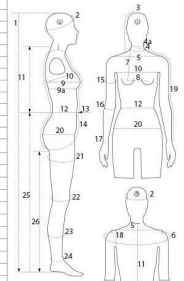

Flexible mannequin abstract face and black color 550.00 € Ex VAT

Flexible display mannequins

FEATURES

- **Brand** Mannequins vitrine
- **Base** Metal rectangle
- **Fitting** Buttock
- **Color** Noir
- **Ref** man-de-vit-2804
- **ID** 2804
- **Delivery schedule** 1-5 working days
- **Category** Flexible display mannequins
- **Type** Mannequins

DETAIL

This female window mannequin is also available in black and semi abstract head.

The dimensions of this articulated female flexible mannequins with abstract face and bottom fitting:

Height 175 cm

Chest 85 cm,

Shoulder width 40 cm,

Waist 64 cm.

DESCRIPTION

Mannequins woman flexible display foam egg head, this mannequin woman articulated back EPP (polypropylene foam) with head and cap interchangeable adjustable base black 280x380 mm. Magnetic hooks - Recyclable - High cut - Light weight - Shock resistant

Display mannequin flexible woman head abstract in black foam, mannequin articulated black with egg head also called abstract face :

This flexible **window mannequin** will be ideal for creating dynamic scenographies and moving schemes in your showrooms, stores, offices or popup store

Flexible mannequin abstract face and black color

Weight 10.50kg