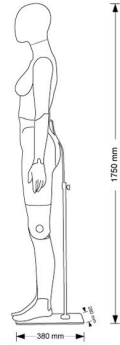

Flexible mannequin abstract face and black color 550.00 € Ex VAT

Flexible display mannequins

FEATURES

- **Brand** Mannequins vitrine
- **Base** Metal rectangle
- **Fitting** Buttock
- **Color** Noir
- **Ref** man-de-vit-2804
- **ID** 2804
- **Delivery schedule** 1-5 working days
- **Category** Flexible display mannequins
- **Type** Mannequins

DETAIL

This female window mannequin is also available in black and semi abstract head.

The dimensions of this articulated female flexible mannequins with abstract face and bottom fitting:

Height 175 cm

Chest 85 cm,

Shoulder width 40 cm,

Waist 64 cm.

DESCRIPTION

Mannequins woman flexible display foam egg head, this mannequin woman articulated back EPP (polypropylene foam) with head and cap interchangeable adjustable base black 280x380 mm. Magnetic hooks - Recyclable - High cut - Light weight - Shock resistant

Display mannequin flexible woman head abstract in black foam, mannequin articulated black with egg head also called abstract face :

This flexible **window mannequin** will be ideal for creating dynamic scenographies and moving schemes in your showrooms, stores, offices or popup store

Flexible mannequin abstract face and black color

Weight 10.50kg