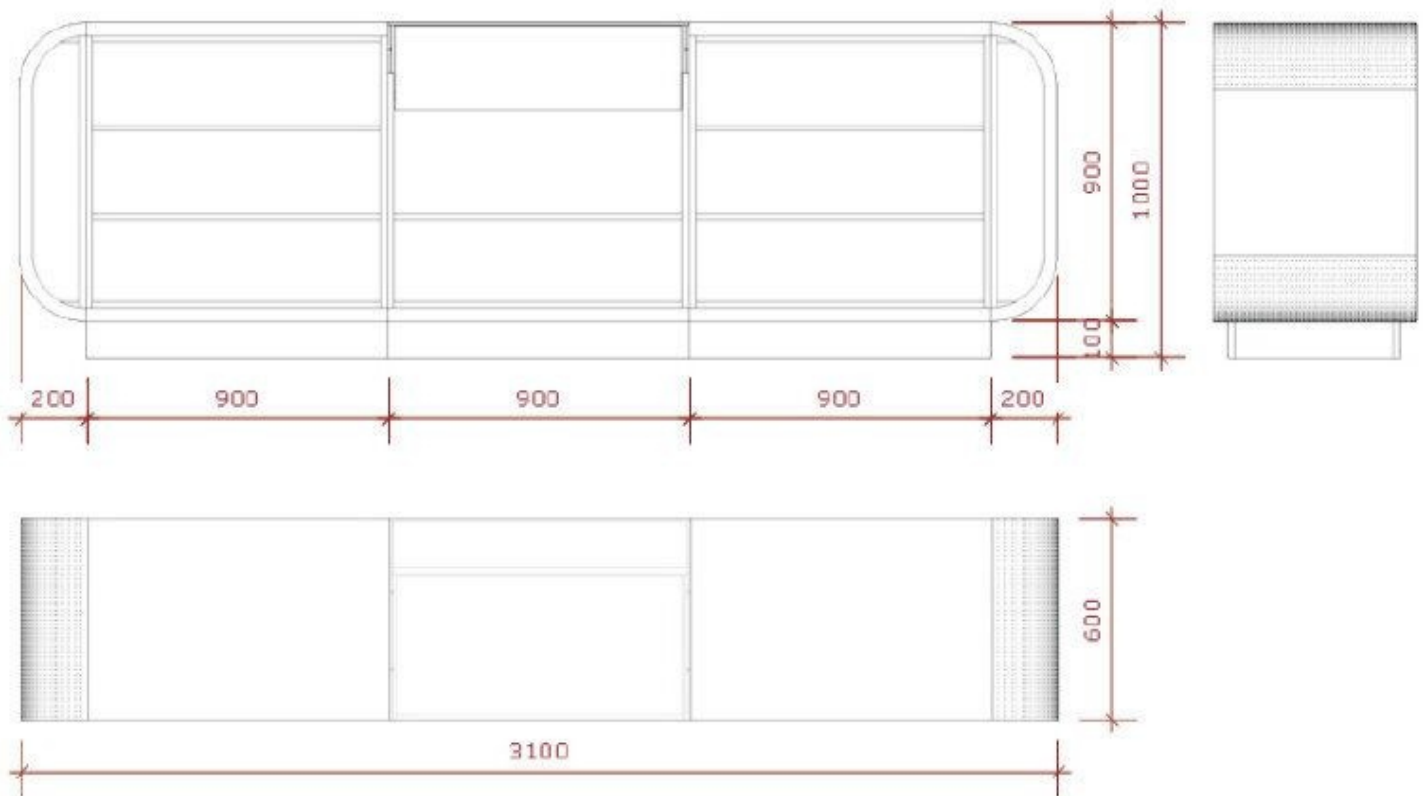

- Dimensions:
- 310 cm wide
  - 100 cm long
  - 60 cm depth

Dimensions:

- 310 cm wide
- 100 cm long
- 60 cm depth

**Modern store counter gloss black finish 310cm**

**Modern counter display - Photo n° 3**

Dimensions:

- 310 cm wide
- 100 cm long
- 60 cm depth

**Modern store counter gloss black finish 310cm**

**Modern counter display - Photo n° 4**

Dimensions:	• 310 cm wide
	• 100 cm long
	• 60 cm depth