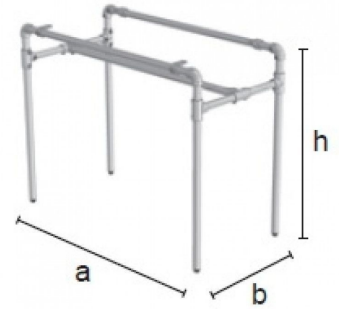

Tafel stelage gidkit6

Verkaufsstander rohrleitungen

94,00 € Zzgl. MwSt

GIDKIT6

h = 900
a = 1200
b = 600

ZN

SPEZIFIKATIONEN

Marke	Portants shopping
Standplatte	
Befestigung	
Farbe	Metal
Ref	kit-tub-plo-1695
ID	1695
Lieferzeit	1-5 arbeitstage
Kategorie	Verkaufsstander rohrleitungen
Typ	Verkaufsstander

BESCHREIBUNG

Struktur für Tisch mit Rohren und Gelenken der Kollektion Idroshop realisiert. Die Struktur wird als Bausatz mit geschnittenen Rohren und allen Montagewerkzeugen geliefert. Für diese Struktur Die Größe der Platte beträgt 1200x600 mm.