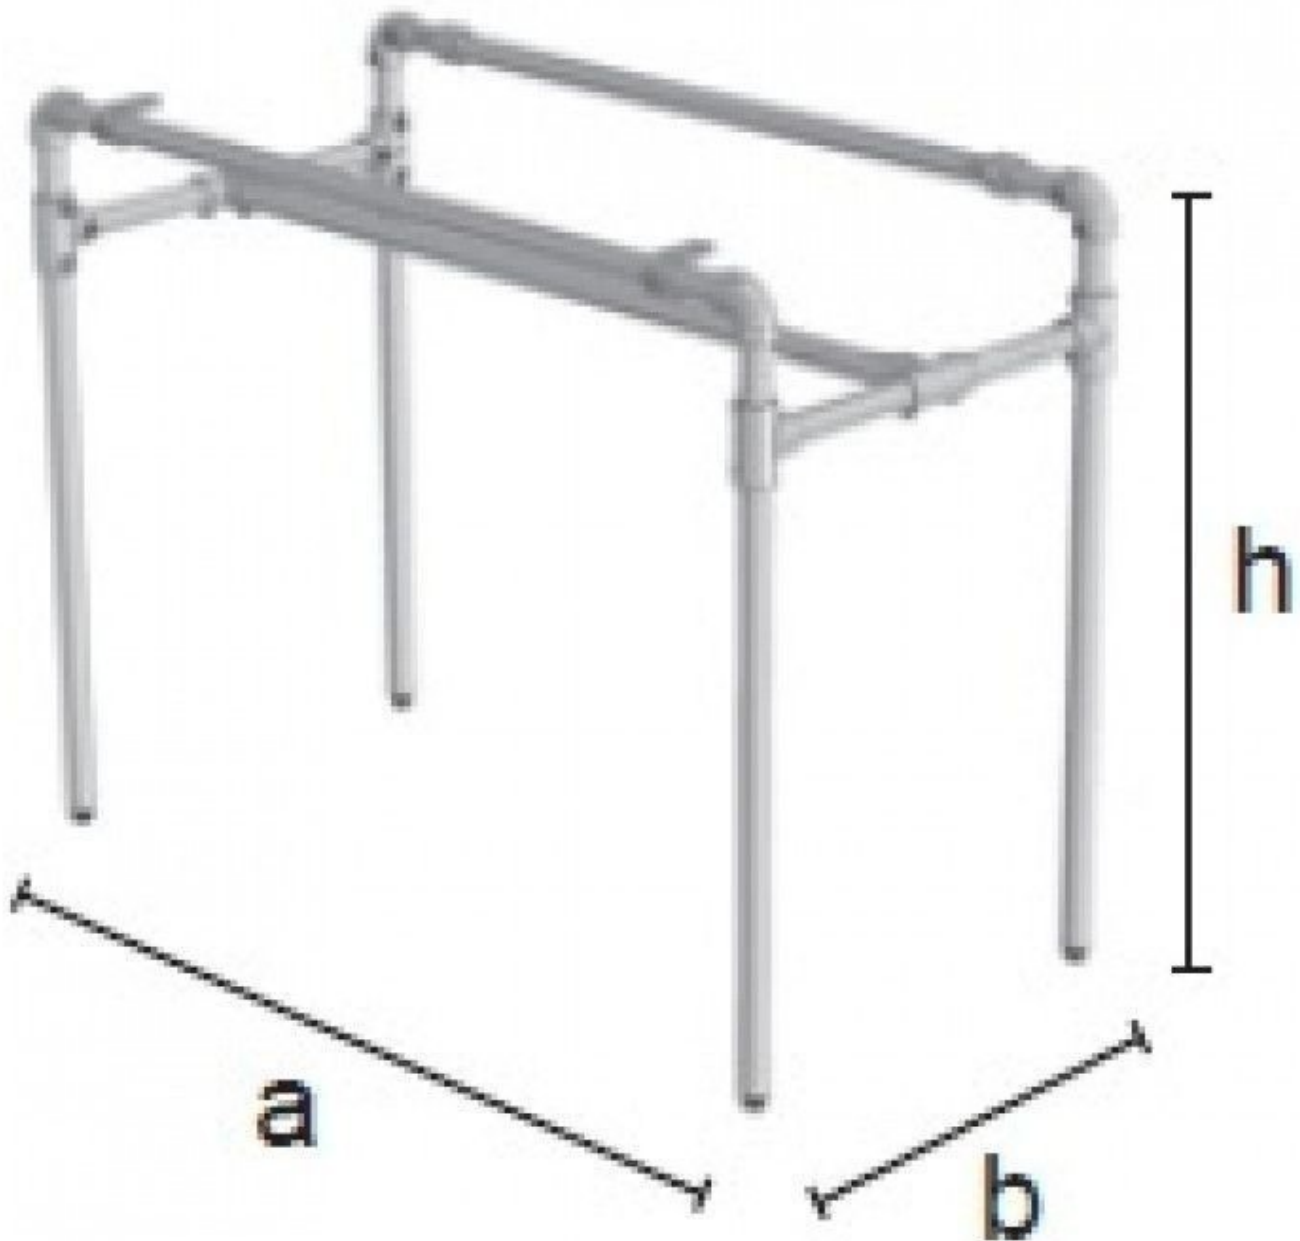

SPEZIFIKATIONEN

Marke	Portants shopping
Standplatte	
Befestigung	
Farbe	Metal
Ref	kit-tub-plo-1695
ID	1695
Lieferzeit	1-5 arbeitstage
Kategorie	Verkaufsstander rohrleitungen
Typ	Verkaufsstander

DETAIL

Mannequins Shopping, Spezialist für Schaufensterpuppen und Ladenbau, eine ganze Reihe von professionellen Möbeln. Ein Muss, um Ihrem Geschäft Modernität zu verleihen. Wir bieten eine ganze Reihe von Einrichtungshäusern in authentischer und trendiger, patinierter weißer Farbe, die Ihrem Geschäft Modernität verleihen. Solide professionelle Möbel und Qualität, die Ihre Produkte hervorheben. Jetzt auf unserer Website erhältlich

Tafel stellage gidkit6

Verkaufsstander rohrleitungen - Foto n° 3

GIDKIT6