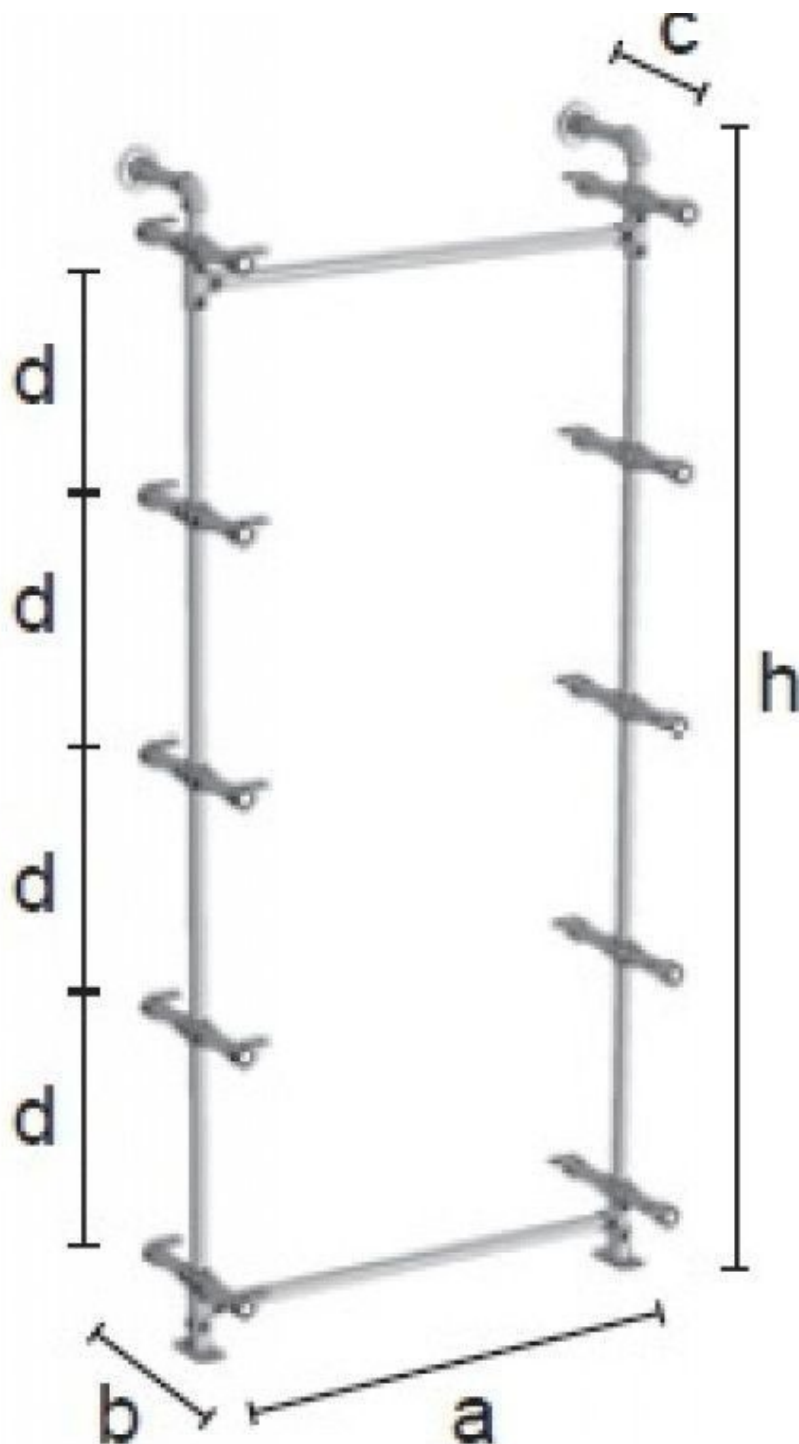

SPEZIFIKATIONEN

Marke	Portants shopping
Standplatte	
Befestigung	
Farbe	Metal
Ref	kit-con-mur-1690
ID	1690
Lieferzeit	1-5 arbeitstage
Kategorie	Verkaufsstander rohrleitungen
Typ	Verkaufsstander

DETAIL

Mannequins Shopping, Spezialist für Schaufensterpuppen und Ladenbau, eine ganze Reihe von professionellen Möbeln. Ein Muss, um Ihrem Geschäft Modernität zu verleihen. Wir bieten eine ganze Reihe von Einrichtungshäusern in authentischer und trendiger, patinierter weißer Farbe, die Ihrem Geschäft Modernität verleihen. Solide professionelle Möbel und Qualität, die Ihre Produkte hervorheben. Jetzt auf unserer Website erhältlich

Muurconstructie voor planken gidkit4

Verkaufsstander rohrleitungen - Foto n° 3

GIDKIT4