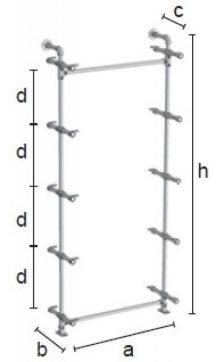

Muurconstructie voor planken gidkit4 **212,00 €Zzgl. MwSt** Verkaufsstander rohrleitungen

GIDKIT4

h = 2400
a = 1000
b = 300
c = 225
d = 537

ZN

SPEZIFIKATIONEN

Marke	Portants shopping
Standplatte	
Befestigung	
Farbe	Metal
Ref	kit-con-mur-1690
ID	1690
Lieferzeit	1-5 arbeitstage
Kategorie	Verkaufsstander rohrleitungen
Typ	Verkaufsstander

BESCHREIBUNG

Wanderstruktur für Holzregale (nicht im Lieferumfang enthalten) aus Rohren und fugen aus der Idroshop Kollektion. Die struktur wird als Bausatz mit geschnittenen rohren und allem geliefert Montagewerkzeuge. Abmessungen : Höhe : 2400 mm Breite : 1000 mm Tiefe : 300 mm