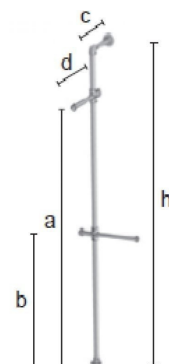

Muurconstructie kleding GIDKIT2 51,00 €Zzgl. MwSt

Verkaufsstander rohrleitungen

GIDKIT2

mm

h = 2400
a = 2000
b = 1000
c = 300
d = 500

Kg

Pcs

ZN

SPEZIFIKATIONEN

Marke	Portants shopping
Standplatte	
Befestigung	
Farbe	Metal
Ref	kit-de-con-1688
ID	1688
Lieferzeit	Sofortige lieferung
Kategorie	Verkaufsstander rohrleitungen
Typ	Verkaufsstander

DETAIL

Mannequins Shopping, Spezialist für Schaufensterpuppen und Ladenbau, eine ganze Reihe von professionellen Möbeln. Ein Muss, um Ihrem Geschäft Modernität zu verleihen. Wir bieten eine ganze Reihe von Einrichtungshäusern in authentischer und trendiger, patinierter weißer Farbe, die Ihrem Geschäft Modernität verleihen. Solide professionelle Möbel und Qualität, die Ihre Produkte hervorheben. Jetzt auf unserer Website erhältlich

BESCHREIBUNG

Wandbild Struktur aus rohren und Fugen aus der Isrodhop-Kollektion.

Die struktur wird als Bausatz geliefert mit den geschnittenen Rohren und allen Montagewerkzeugen. Abmessungen : Höhe : 2400 mm Länge : 500 mm Tiefe : 300 mm

Muurconstructie kleding GIDKIT2