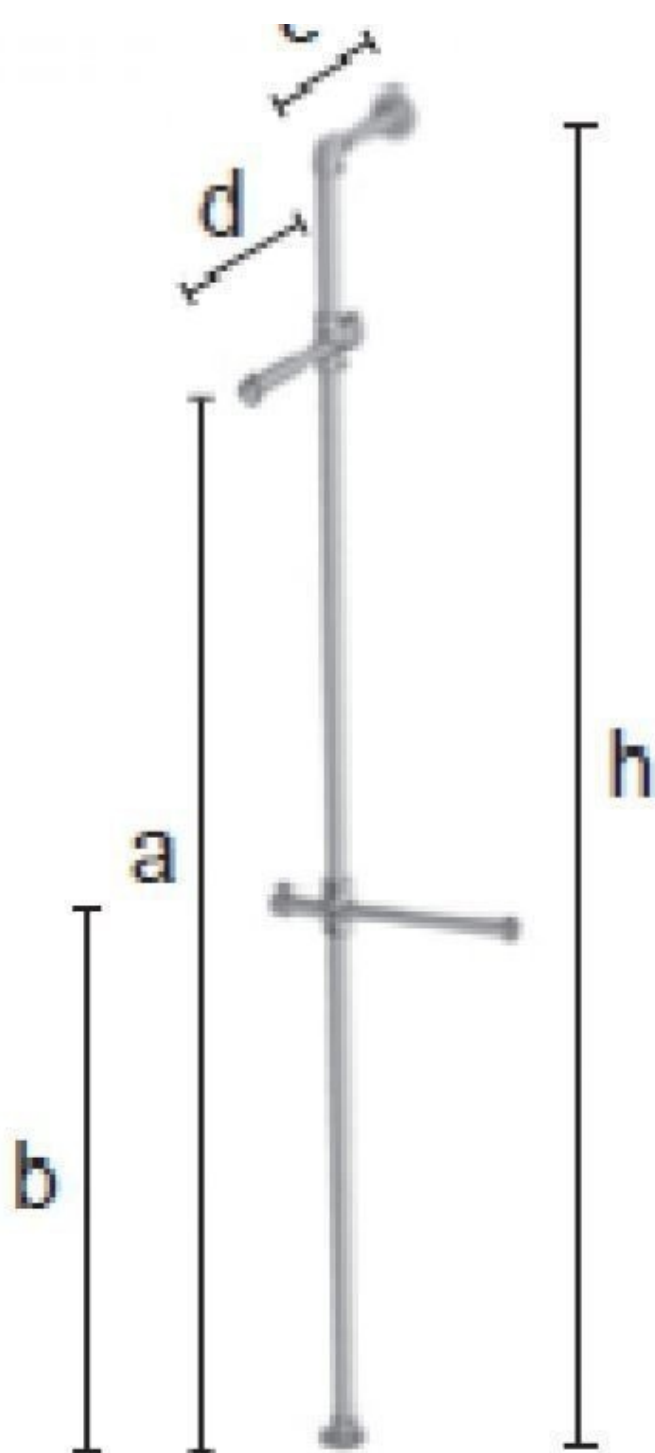

SPEZIFIKATIONEN

Marke	Portants shopping
Standplatte	
Befestigung	
Farbe	Metal
Ref	kit-de-con-1688
ID	1688
Lieferzeit	Sofortige lieferung
Kategorie	Verkaufsstander rohrleitungen
Typ	Verkaufsstander

DETAIL

Mannequins Shopping, Spezialist für Schaufensterpuppen und Ladenbau, eine ganze Reihe von professionellen Möbeln. Ein Muss, um Ihrem Geschäft Modernität zu verleihen. Wir bieten eine ganze Reihe von Einrichtungshäusern in authentischer und trendiger, patinierter weißer Farbe, die Ihrem Geschäft Modernität verleihen. Solide professionelle Möbel und Qualität, die Ihre Produkte hervorheben. Jetzt auf unserer Website erhältlich

Muurconstructie kleding GIDKIT2

Verkaufsstander rohrleitungen - Foto n° 3

GIDKIT2