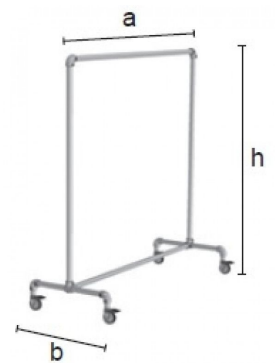

Schwarz Rollstander metal tube **180,00 €Zzgl. MwSt**

Rollstander

GIDKIT5

	h = 1600 a = 1500 b = 550

SPEZIFIKATIONEN

Marke	Portants shopping
Standplatte	
Befestigung	
Farbe	Noir
Ref	por-rou-tub-3692
ID	3692
Lieferzeit	1-5 arbeitstage
Kategorie	Rollstander
Typ	Verkaufsstander

DETAIL

Mannequins Shopping, ein Spezialist für Schaufensterpuppen und Ladenbau, bietet eine Reihe von Batch-Konfektionsstander an, um Ihre Kosten zu minimieren. Mannequins Shopping bietet Konfektionsstander an, um Ihre Kleidungskollektionen aufzuwerten. Sie können unsere Regale neben Schaufensterpuppen oder Büsten und anderen Ladenmöbeln aufstellen. Der rollstander ist einfach zu verstauen oder zu bewegen und wird zu einem Muss in Ihrem Geschäft. Jetzt erhältlich Konfektionsstander aus Stahl, verchromtem Metall, Edelstahl und in verschiedenen Farben.

BESCHREIBUNG

Industrial schwarz schlauchkleiderhalter. Die struktur wird als bausatz mit montagewerkzeugen geliefert.**Max. getragenes Gewicht: 80kg**Höhe: 160 cmLänge: 150 cmBreite: 55 cm