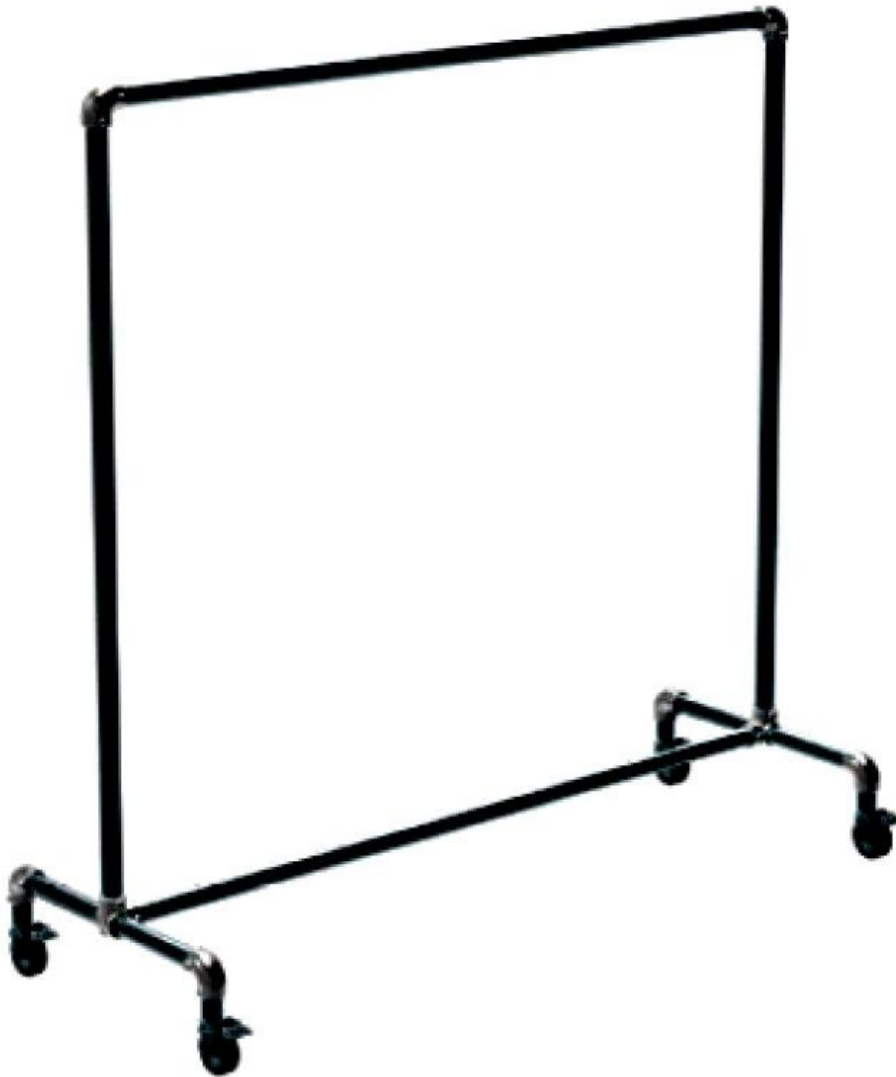

# Schwarz Rollstander metal tube **180,00 €Zzgl. MwSt**

## Rollstander

### SPEZIFIKATIONEN

<b>Marke</b>	Portants shopping
<b>Standplatte</b>	
<b>Befestigung</b>	
<b>Farbe</b>	Noir
<b>Ref</b>	por-rou-tub-3692
<b>ID</b>	3692
<b>Lieferzeit</b>	1-5 arbeitstage
<b>Kategorie</b>	Rollstander
<b>Typ</b>	Verkaufsstander

### BESCHREIBUNG

**Industrial schwarz schlauchkleiderhalter.** Die struktur wird als bausatz mit montagewerkzeugen geliefert.**Max. getragenes Gewicht: 80kg**Höhe: 160 cmLänge: 150 cmBreite: 55 cm