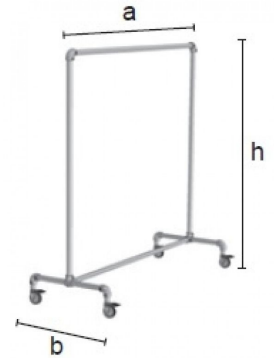

Rollstander metal tube **180,00 €Zzgl. MwSt**

Rollstander

GIDKIT5

h = 1600
a = 1500
b = 550
mm

Kg

Pcs

ZN

SPEZIFIKATIONEN

BESCHREIBUNG

Klassischer schlauchkleiderhalter. Die struktur wird als bausatz mit montagewerkzeugen geliefert.
Maximal unterstütztes Gewicht: 80kgHöhe: 160 cmLänge: 150 cmBreite: 55 cm

Rollstander metal tube