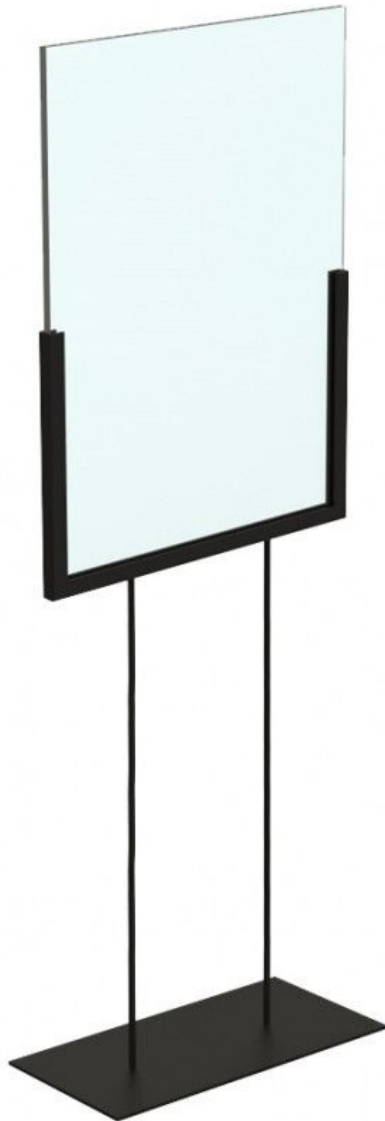

Schwarzes Porträtplakatanzeige **47,50 €Zzgl. MwSt** Plakathalter und beschilderung

SPEZIFIKATIONEN

Marke	Signalétique
Standplatte	Metall rechteckig
Befestigung	
Farbe	Noir
Ref	pre-aff-for-3119
ID	3119
Lieferzeit	1-5 arbeitstage
Kategorie	Plakathalter und beschilderung
Typ	Verkaufsstander

DETAIL

Der Posterhalter ist auf Lager und die Lieferung erfolgt schnell. Mit dieser Anzeige können Sie Ihre Stände in Ihrem Showroom oder Ihrer Boutique hervorheben.

BESCHREIBUNG

Plakathalter A4 schwarz mit 2 transparenten Acrylplatten. 60.5cm - 22cm - 9cm

Schwarzer Porträtplakathalter mit rechteckiger Metallbasis. Auf dem Display können Sie dank der Informationen auf dem Posterhalter einen Ständer oder einen Kleiderständer in Ihrem Geschäft hervorheben. Der Kleiderständer ist 60.5 cm hoch und hat einen Durchmesser von 9 cm. Es enthält 2 transparente Acrylplatten, mit denen Sie für mehr Sichtbarkeit 2 Blätter auf beiden Seiten anzeigen können.

Schwarzes Porträtplakatanzeige

Plakathalter und beschilderung - Foto n° 1

SPEZIFIKATIONEN

Marke	Signalétique
Standplatte	Metall rechteckig
Befestigung	
Farbe	Noir
Ref	pre-aff-for-3119
ID	3119
Lieferzeit	1-5 arbeitstage
Kategorie	Plakathalter und beschilderung
Typ	Verkaufsstander