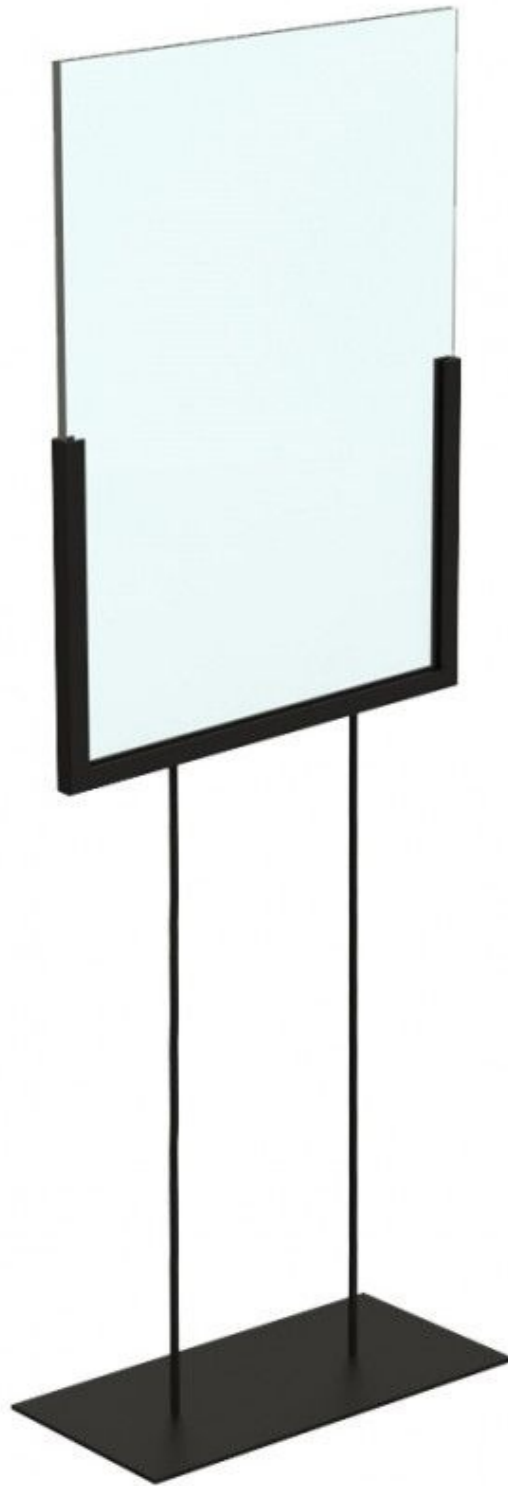

Schwarzes Porträtplakatanzeige **47,50 €Zzgl. MwSt** Plakathalter und beschilderung

SPEZIFIKATIONEN

Marke	Signalétique
Standplatte	Metall rechteckig
Befestigung	
Farbe	Noir
Ref	pre-aff-for-3119
ID	3119
Lieferzeit	1-5 arbeitstage
Kategorie	Plakathalter und beschilderung
Typ	Verkaufsstander

DETAIL

Der Posterhalter ist auf Lager und die Lieferung erfolgt schnell. Mit dieser Anzeige können Sie Ihre Stände in Ihrem Showroom oder Ihrer Boutique hervorheben.

BESCHREIBUNG

Plakathalter A4 schwarz mit 2 transparenten Acrylplatten. 60.5cm - 22cm - 9cm

Schwarzer Porträtplakathalter mit rechteckiger Metallbasis. Auf dem Display können Sie dank der Informationen auf dem Posterhalter einen Ständer oder einen Kleiderständer in Ihrem Geschäft hervorheben. Der Kleiderständer ist 60.5 cm hoch und hat einen Durchmesser von 9 cm. Es enthält 2 transparente Acrylplatten, mit denen Sie für mehr Sichtbarkeit 2 Blätter auf beiden Seiten anzeigen können.

Schwarzes Porträtplakatanzeige

Plakathalter und beschilderung - Foto n° 1

SPEZIFIKATIONEN

Marke	Signalétique
Standplatte	Metall rechteckig
Befestigung	
Farbe	Noir
Ref	pre-aff-for-3119
ID	3119
Lieferzeit	1-5 arbeitstage
Kategorie	Plakathalter und beschilderung
Typ	Verkaufsstander