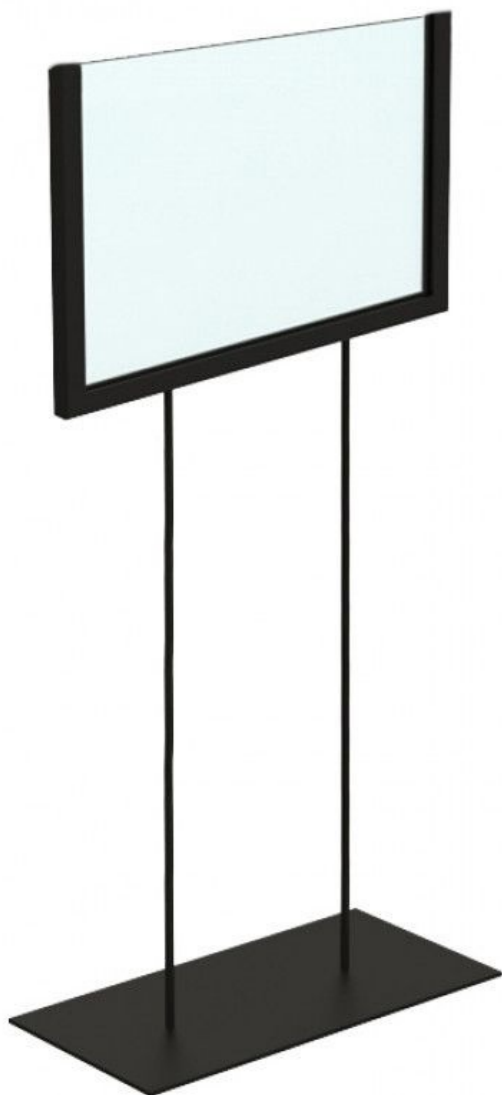

### SPEZIFIKATIONEN

<b>Marke</b>	Signalétique
<b>Standplatte</b>	Metall rechteckig
<b>Befestigung</b>	
<b>Farbe</b>	Noir
<b>Ref</b>	pre-aff-noi-3118
<b>ID</b>	3118
<b>Lieferzeit</b>	1-5 arbeitstage
<b>Kategorie</b>	Plakathalter und beschilderung
<b>Typ</b>	Verkaufsstander

### DETAIL

Schwarzer Landschaftsplakathalter auf Lager. Das Display ist auf einem schwarzen Metallsockel befestigt und 45,5 cm hoch. Der Posterhalter ist einfach und zeitlos, er ist ein Accessoire für Profis im Ladenverkauf.

### BESCHREIBUNG

**Tür zeigt in höhe** Farbe Schwarz Landschaftsformat, ermöglicht es, Informationen in Ihrem Shop oder Showroom auszustellen. **Das Display** ist 45,5 cm hoch und ermöglicht eine gute Sichtbarkeit des Kunden in Ihrem Shop. Die Anzeige besteht aus 2 Acrylplatten, die Möglichkeit, zwei auf der Rückseite zu setzen und gibt somit eine bessere Sicht.

## DETAIL

Schwarzer Landschaftsplakathalter auf Lager. Das Display ist auf einem schwarzen Metallsockel befestigt und 45,5 cm hoch. Der Posterhalter ist einfach und zeitlos, er ist ein Accessoire für Profis im Ladenverkauf.