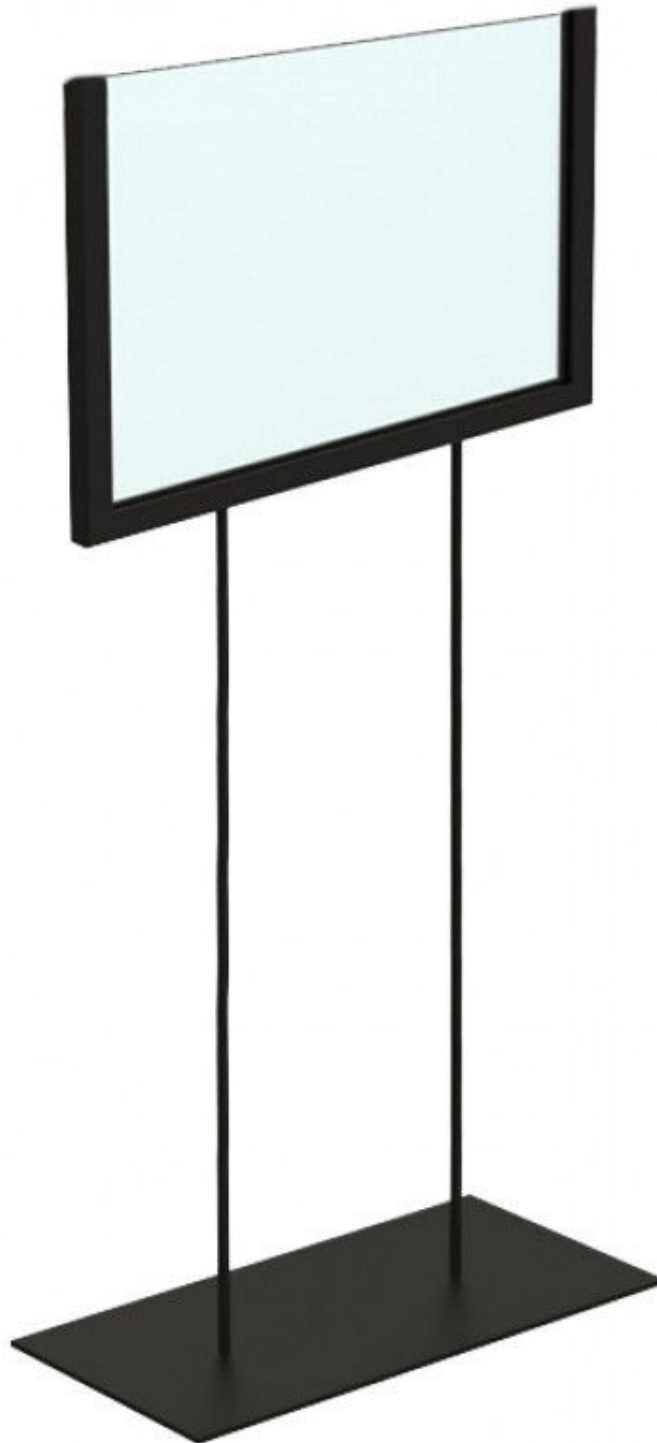

Plakathalter und beschilderung - Foto n° 1

SPEZIFIKATIONEN

Marke	Signalétique
Standplatte	Metall rechteckig
Befestigung	
Farbe	Noir
Ref	pre-aff-noi-3118
ID	3118
Lieferzeit	1-5 arbeitstage
Kategorie	Plakathalter und beschilderung
Typ	Verkaufsstander

DETAIL

Schwarzer Landschaftsplakathalter auf Lager. Das Display ist auf einem schwarzen Metallsockel befestigt und 45,5 cm hoch. Der Posterhalter ist einfach und zeitlos, er ist ein Accessoire für Profis im Ladenverkauf.