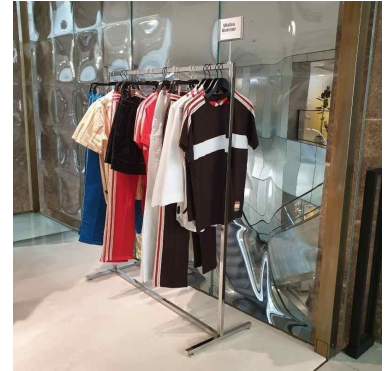

magnetisch Plakathalter A5 schwarz **35,00 €Zzgl. MwSt**

Plakathalter und beschilderung

SPEZIFIKATIONEN

Marke	Presentoirs shopping
Standplatte	
Befestigung	
Farbe	Noir
Ref	por-aff-mag-3109
ID	3109
Lieferzeit	1-5 arbeitstage
Kategorie	Plakathalter und beschilderung
Typ	Verkaufsstander

DETAIL

Schwarzes Magnetisches Plakattür auf Lager erhältlich. Das schwarze Display ist ein Zubehör für professionelle Boutiquen und ermöglicht es, Interesse für ein Produkt oder einen Stand in Ihrem Geschäft zu generieren. Shopping Models, wählt für Sie hochwertige und professionelle Artikel für Ihre Geschäfte.

BESCHREIBUNG

Display Magnetisches Display schwarz, kann per Magnet befestigt werden und passt zum Bigshop System und zu allen Metalloberflächen. **Tür-Display-Querformat**, ermöglicht die Herstellung von Ausstellungsständen oder eine Marke. Das Tragen passt sich allen Arten von Geschäften an, da es zeitlos und einfach ist. **Diese Boutique-Läden** sind unverzichtbar für die Sichtbarkeit Ihrer Regale und Produkte.

magnetisch Plakathalter A5 schwarz