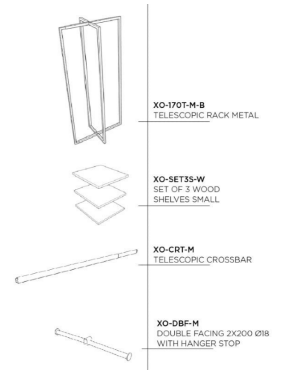

Modularer Kleiderständer schwarz 410,00 € Zzgl. MwSt Konfektionsstander

SPEZIFIKATIONEN

Marke	Portants shopping
Standplatte	
Befestigung	Keine befestigung
Farbe	Noir
Ref	por-vet-mod-3716
ID	3716
Lieferzeit	1-5 arbeitstage
Kategorie	Konfektionsstander
Typ	Verkaufsstander

DETAIL

- Verstellbare: Passen Sie die Länge des Ständers an Ihre speziellen Bedürfnisse an.
- Modular: Mit den modularen Regalen können Sie die Organisation an die Größe und Art der Kleidung anpassen, die Sie ausstellen
- Robust: Aus hochwertigem Edelstahl gefertigt, garantiert der Ständer optimale Stabilität und Haltbarkeit
- Elegant: Das schlichte Design passt zu jedem Einrichtungsstil
- Einfach zu montieren: Einfach zu montierende Teile für eine schnelle Installation.

BESCHREIBUNG

Modulierbarer Kleiderständer epoxy schwarz für die **Einrichtung** Ihres Magains. Eigenschaften:

- Größen der verstellbaren Regalböden 40x40cm
- Verstellbare Zahnstangenhöhe für die Mittelstange (4 einstellbare Stufen)
- Erhalten Sie Ihre Möbel in flach angelieferten Kartons.
- Keine Schraubenzieher
- Unser verstellbarer Kleiderständer ist in wenigen Minuten aufgebaut, ohne Schrauben oder Klemmen.

Maße dieses Kleiderständers: B(76-132cm)xH170xp45cm

Modularer Kleiderständer schwarz

Schwarzes epoxidiertes Metall, mdf