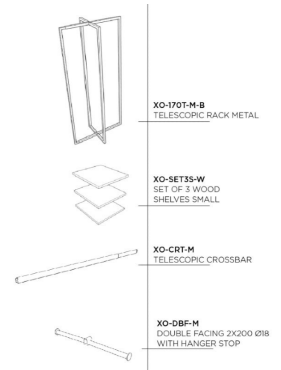

Kleidung erweiterbar und modular **410,00 €** zzgl. MwSt Konfektionsstander

SPEZIFIKATIONEN

Marke	Portants shopping
Standplatte	
Befestigung	Keine befestigung
Farbe	Noir
Ref	por-vet-ext-2911
ID	2911
Lieferzeit	1-5 arbeitstage
Kategorie	Konfektionsstander
Typ	Verkaufsstander

DETAIL

- Verstellbare: Passen Sie die Länge des Ständers an Ihre speziellen Bedürfnisse an.
- Modular: Mit den modularen Regalen können Sie die Organisation an die Größe und Art der Kleidung anpassen, die Sie ausstellen
- Robust: Aus hochwertigem Edelstahl gefertigt, garantiert der Ständer optimale Stabilität und Haltbarkeit
- Elegant: Das schlichte Design passt zu jedem Einrichtungsstil
- Einfach zu montieren: Einfach zu montierende Teile für eine schnelle Installation.

BESCHREIBUNG

Erweiterbarer und modulierbarer Kleiderständer epoxy schwarz für die **Einrichtung** Ihres Magazins. Eigenschaften:

- Größen der verstellbaren Regalböden 40x40cm
- Verstellbare Zahnstangenhöhe für die Mittelstange (4 einstellbare Stufen)
- Erhalten Sie Ihre Möbel in flach angelieferten Kartons.
- Keine Schraubenzieher
- Unser verstellbarer Kleiderständer ist in wenigen Minuten aufgebaut, ohne Schrauben oder Klemmen.

Maße dieses Kleiderständers: B(76-132cm)xH170xp45cm

Kleidung erweiterbar und modular

Schwarzes epoxidiertes Metall, mdf