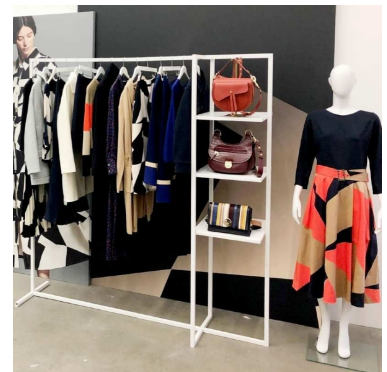

Kleidung erweiterbar und modular **410,00 €** zzgl. MwSt Konfektionsstander

SPEZIFIKATIONEN

Marke	Portants shopping
Standplatte	
Befestigung	Keine befestigung
Farbe	Noir
Ref	por-vet-ext-2911
ID	2911
Lieferzeit	1-5 arbeitstage
Kategorie	Konfektionsstander
Typ	Verkaufsstander

DETAIL

- Verstellbare: Passen Sie die Länge des Ständers an Ihre speziellen Bedürfnisse an.
- Modular: Mit den modularen Regalen können Sie die Organisation an die Größe und Art der Kleidung anpassen, die Sie ausstellen
- Robust: Aus hochwertigem Edelstahl gefertigt, garantiert der Ständer optimale Stabilität und Haltbarkeit
- Elegant: Das schlichte Design passt zu jedem Einrichtungsstil
- Einfach zu montieren: Einfach zu montierende Teile für eine schnelle Installation.

BESCHREIBUNG

Erweiterbarer und modulierbarer Kleiderständer epoxy schwarz für die **Einrichtung** Ihres Magazins. Eigenschaften:

- Größen der verstellbaren Regalböden 40x40cm
- Verstellbare Zahnstangenhöhe für die Mittelstange (4 einstellbare Stufen)
- Erhalten Sie Ihre Möbel in flach angelieferten Kartons.
- Keine Schraubenzieher
- Unser verstellbarer Kleiderständer ist in wenigen Minuten aufgebaut, ohne Schrauben oder Klemmen.

Maße dieses Kleiderständers: B(76-132cm)xH170xp45cm

Kleidung erweiterbar und modular

Schwarzes epoxidiertes Metall, mdf