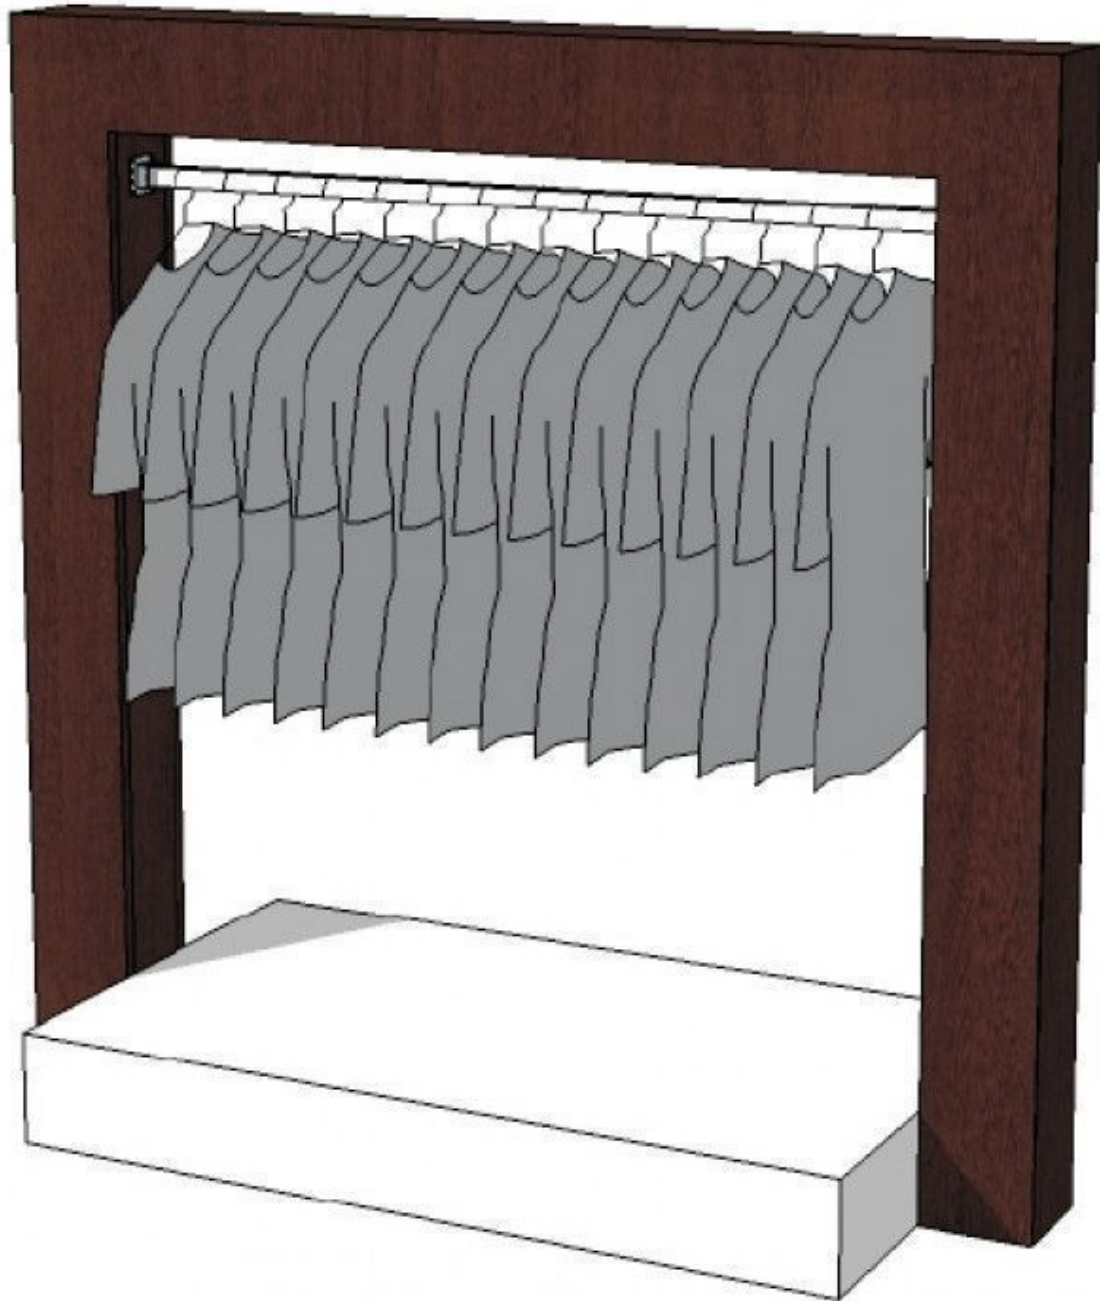

Konfektionsstander garderobe S-R-PR-013-W

Konfektionsstander wardrobe - Foto n° 1

SPEZIFIKATIONEN

Marke	Portants shopping
Standplatte	
Befestigung	
Farbe	Bois
Ref	pen-mag-r-2273
ID	2273
Lieferzeit	4-5 wochen
Kategorie	Konfektionsstander wardrobe
Typ	Verkaufsstander

DETAIL

Wir bieten Ihnen alles, was Sie für das Layout Ihrer Filialen benötigen, von der Schaufensterpuppe bis hin zu Ihren Verpackungen. Auf unserem Portal sind verschiedene Sortimente verfügbar: Schaufensterpuppen von Mann, Frau, Kinder, Büsten und Torsos, Ladenbeleuchtung, Kleiderbügel und Tragen. Ihre Bestellung wird am selben Tag mit einer Lieferzeit von 3 bis 5 Werktagen sorgfältig vorbereitet. Genießen Sie unsere Rabatte!

Konfektionsstander garderobe S-R-PR-013-W