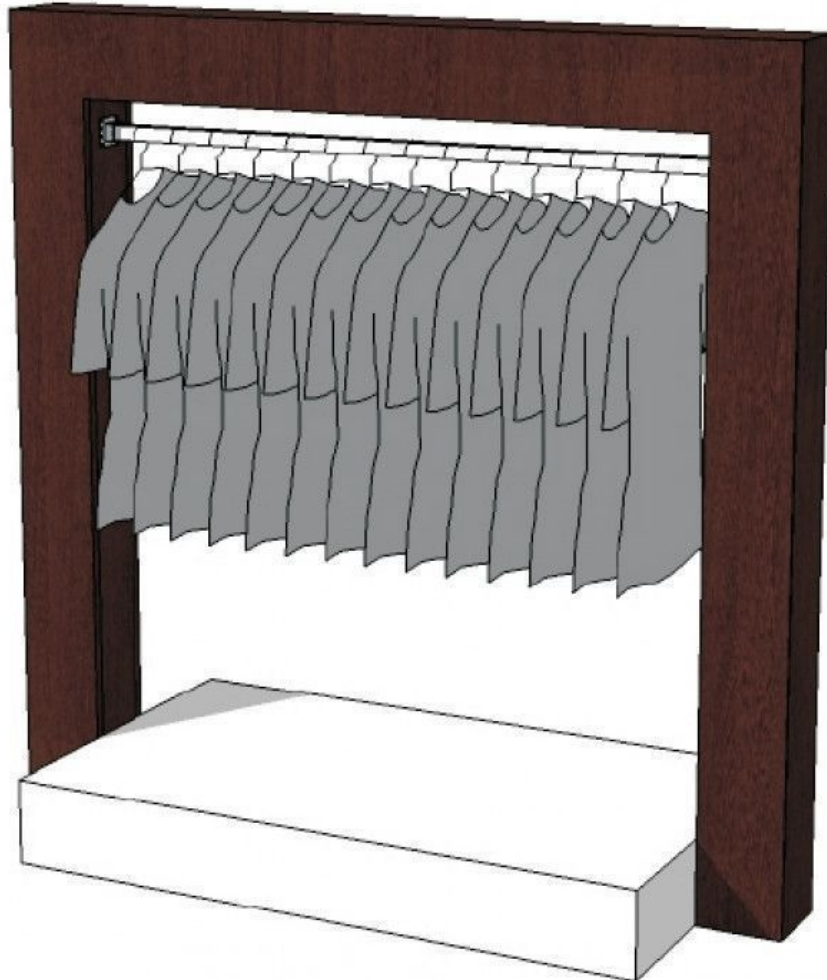

## Konfektionsstander garderobe S-R-PR-013-W

### SPEZIFIKATIONEN

<b>Marke</b>	Portants shopping
<b>Standplatte</b>	
<b>Befestigung</b>	
<b>Farbe</b>	Bois
<b>Ref</b>	pen-mag-r-2273
<b>ID</b>	2273
<b>Lieferzeit</b>	4-5 wochen
<b>Kategorie</b>	Konfektionsstander wardrobe
<b>Typ</b>	Verkaufsstander

### DETAIL

Wir bieten Ihnen alles, was Sie für das Layout Ihrer Filialen benötigen, von der Schaufensterpuppe bis hin zu Ihren Verpackungen. Auf unserem Portal sind verschiedene Sortimente verfügbar: Schaufensterpuppen von Mann, Frau, Kinder, Büsten und Torsos, Ladenbeleuchtung, Kleiderbügel und Tragen. Ihre Bestellung wird am selben Tag mit einer Lieferzeit von 3 bis 5 Werktagen sorgfältig vorbereitet. Genießen Sie unsere Rabatte!

### BESCHREIBUNG

Kleiderschrank für GueschäftMaterial : Holz Ideal für die Präsentation langer Kleidung wie Jacken, Blazer. Holzrahmen mit weißem Tablett darunter