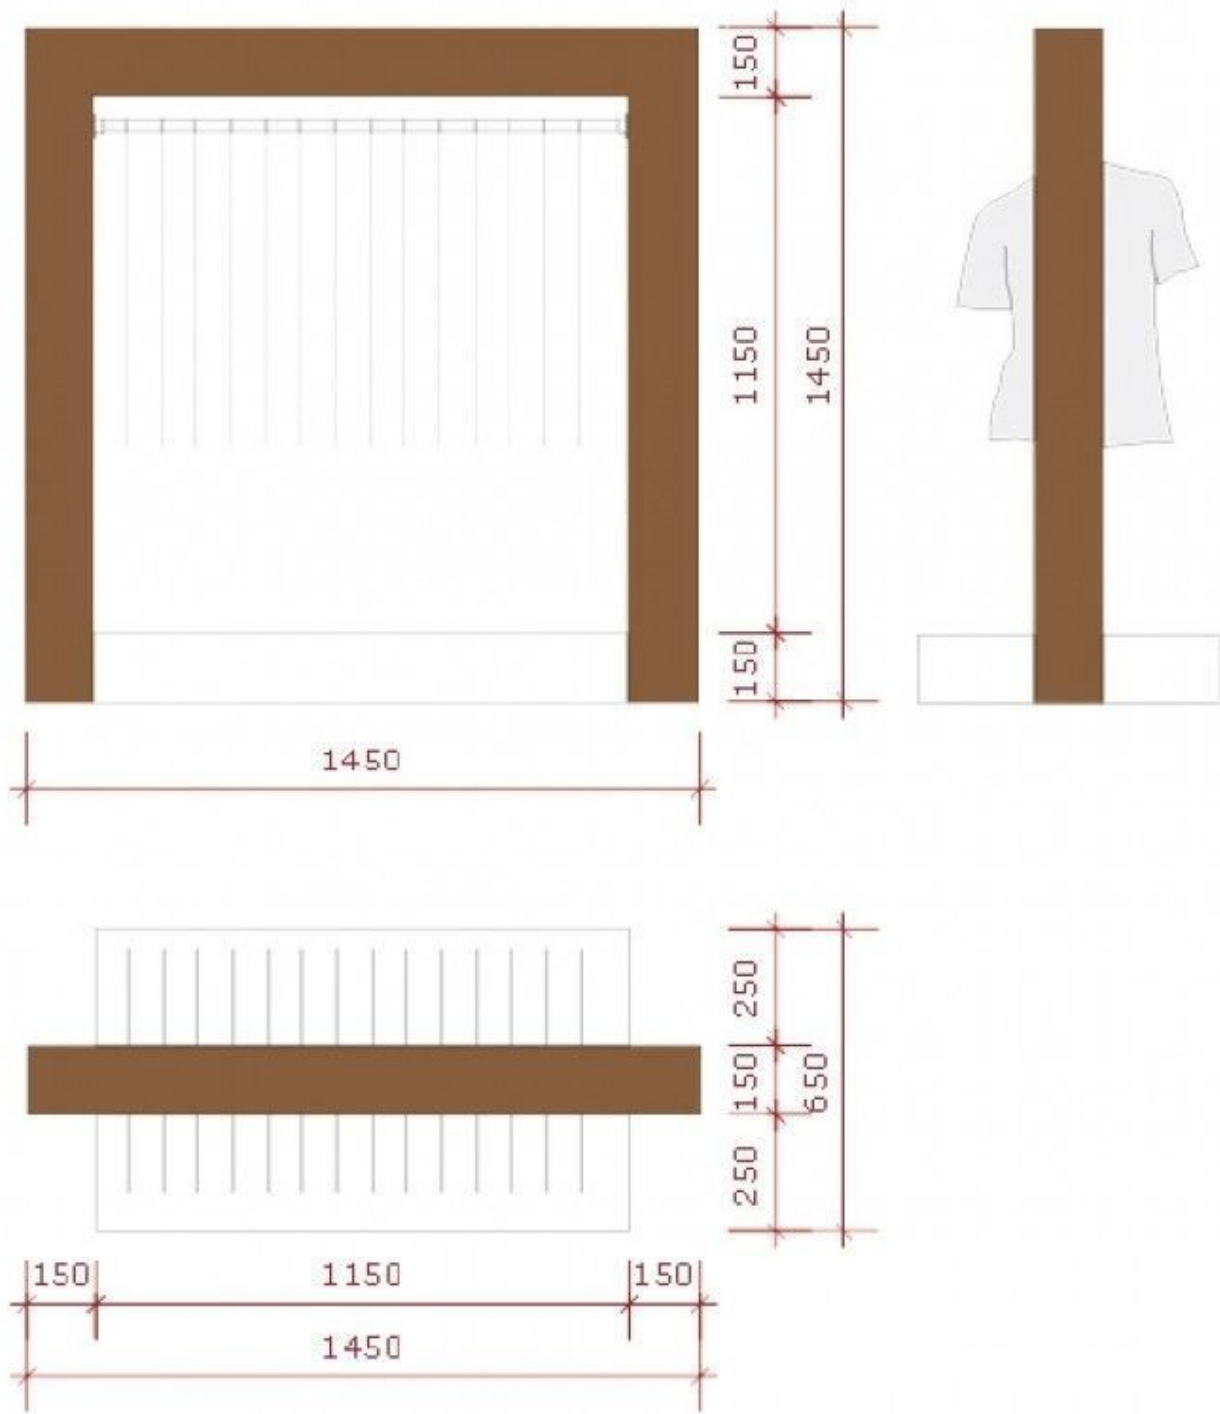

Konfektionsstander wardrobe - Foto n° 2

SPEZIFIKATIONEN

Marke	Portants shopping
Standplatte	
Befestigung	
Farbe	Bois
Ref	pen-mag-r-2273
ID	2273
Lieferzeit	4-5 wochen
Kategorie	Konfektionsstander wardrobe
Typ	Verkaufsstander

DETAIL

Wir bieten Ihnen alles, was Sie für das Layout Ihrer Filialen benötigen, von der Schaufensterpuppe bis hin zu Ihren Verpackungen. Auf unserem Portal sind verschiedene Sortimente verfügbar: Schaufensterpuppen von Mann, Frau, Kinder, Büsten und Torsos, Ladenbeleuchtung, Kleiderbügel und Tragen. Ihre Bestellung wird am selben Tag mit einer Lieferzeit von 3 bis 5 Werktagen sorgfältig vorbereitet. Genießen Sie unsere Rabatte!