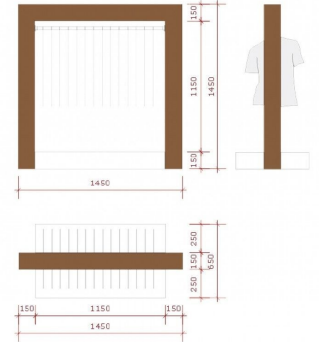

Konfektionsstander garderobe S-R-PR-013-W

Konfektionsstander wardrobe

1 258,00 € Zzgl. MwSt

SPEZIFIKATIONEN

Marke	Portants shopping
Standplatte	
Befestigung	
Farbe	Bois
Ref	pen-mag-r-2273
ID	2273
Lieferzeit	4-5 wochen
Kategorie	Konfektionsstander wardrobe
Typ	Verkaufsstander

DETAIL

Wir bieten Ihnen alles, was Sie für das Layout Ihrer Filialen benötigen, von der Schaufensterpuppe bis hin zu Ihren Verpackungen. Auf unserem Portal sind verschiedene Sortimente verfügbar: Schaufensterpuppen von Mann, Frau, Kinder, Büsten und Torsos, Ladenbeleuchtung, Kleiderbügel und Tragen. Ihre Bestellung wird am selben Tag mit einer Lieferzeit von 3 bis 5 Werktagen sorgfältig vorbereitet. Genießen Sie unsere Rabatte!

BESCHREIBUNG

Kleiderschrank für GueschäftMaterial : Holz Ideal für die Präsentation langer Kleidung wie Jacken, Blazer. Holzrahmen mit weißem Tablett darunter