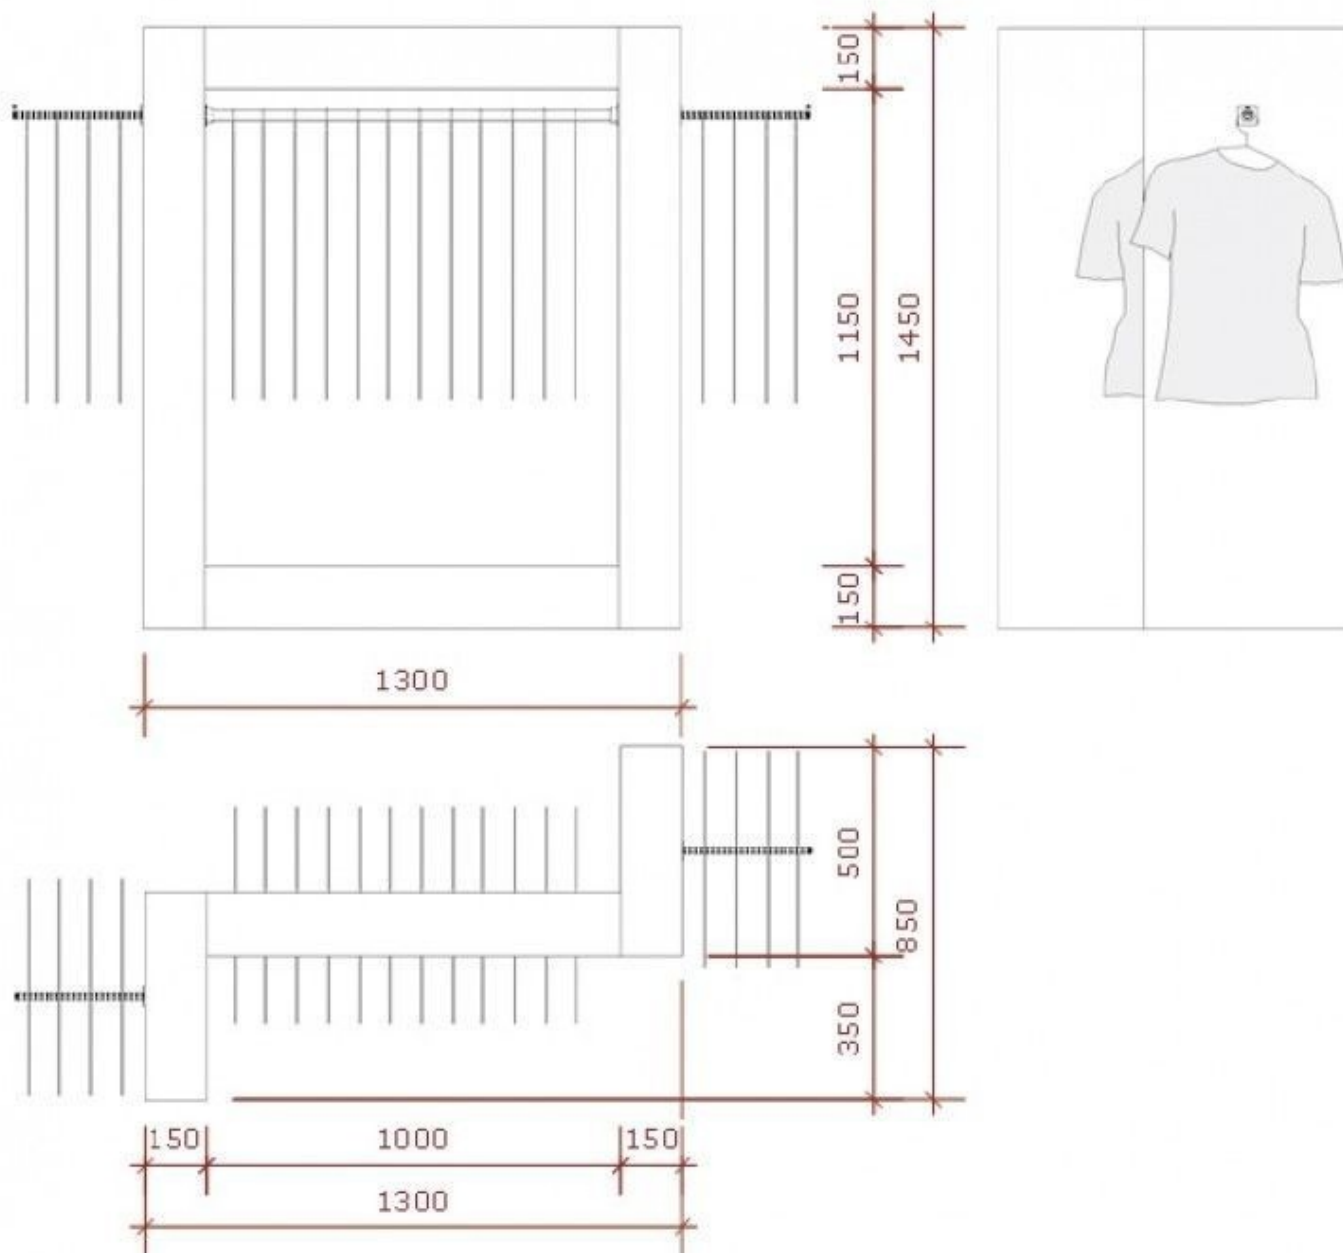

DETAIL

Wir bieten Ihnen alles, was Sie für das Layout Ihrer Filialen benötigen, von der Schaufensterpuppe bis hin zu Ihren Verpackungen. Auf unserem Portal sind verschiedene Sortimente verfügbar: Schaufensterpuppen von Mann, Frau, Kinder, Büsten und Torsos, Ladenbeleuchtung, Kleiderbügel und Tragen. Ihre Bestellung wird am selben Tag mit einer Lieferzeit von 3 bis 5 Werktagen sorgfältig vorbereitet. Genießen Sie unsere Rabatte!

BESCHREIBUNG

Sehr helle träger.Dieser kleiderschrank besteht aus drei räumen, um die Gegenstände zu platzierenModernes design

Konfektionsstander wardrobe - Foto n° 1

SPEZIFIKATIONEN

Marke	Portants shopping
Standplatte	
Befestigung	
Farbe	Blanc
Ref	por-pen-mag-2268
ID	2268
Lieferzeit	4-5 wochen
Kategorie	Konfektionsstander wardrobe
Typ	Verkaufsstander

Konfektionsstander garderobe S-R-PR-010

Konfektionsstander wardrobe - Foto n° 2

SPEZIFIKATIONEN

Marke	Portants shopping
Standplatte	
Befestigung	
Farbe	Blanc
Ref	por-pen-mag-2268
ID	2268
Lieferzeit	4-5 wochen
Kategorie	Konfektionsstander wardrobe
Typ	Verkaufsstander