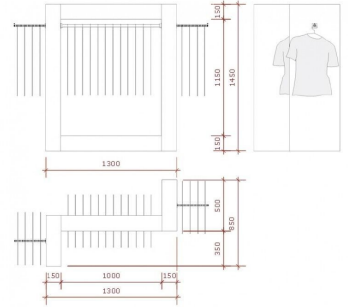

Konfektionsstander garderobe S-R-PR-010 **1 459,00 €** zzgl. MwSt Konfektionsstander wardrobe

SPEZIFIKATIONEN

Marke	Portants shopping
Standplatte	
Befestigung	
Farbe	Blanc
Ref	por-pen-mag-2268
ID	2268
Lieferzeit	4-5 wochen
Kategorie	Konfektionsstander wardrobe
Typ	Verkaufsstander

DETAIL

Wir bieten Ihnen alles, was Sie für das Layout Ihrer Filialen benötigen, von der Schaufensterpuppe bis hin zu Ihren Verpackungen. Auf unserem Portal sind verschiedene Sortimente verfügbar: Schaufensterpuppen von Mann, Frau, Kinder, Büsten und Torsos, Ladenbeleuchtung, Kleiderbügel und Tragen. Ihre Bestellung wird am selben Tag mit einer Lieferzeit von 3 bis 5 Werktagen sorgfältig vorbereitet. Genießen Sie unsere Rabatte!

BESCHREIBUNG

Sehr helle träger.Dieser kleiderschrank besteht aus drei räumen, um die Gegenstände zu platzierenModernes design

Konfektionsstander wardrobe - Foto n° 1

SPEZIFIKATIONEN

Marke	Portants shopping
Standplatte	
Befestigung	
Farbe	Blanc
Ref	por-pen-mag-2268
ID	2268
Lieferzeit	4-5 wochen
Kategorie	Konfektionsstander wardrobe
Typ	Verkaufsstander