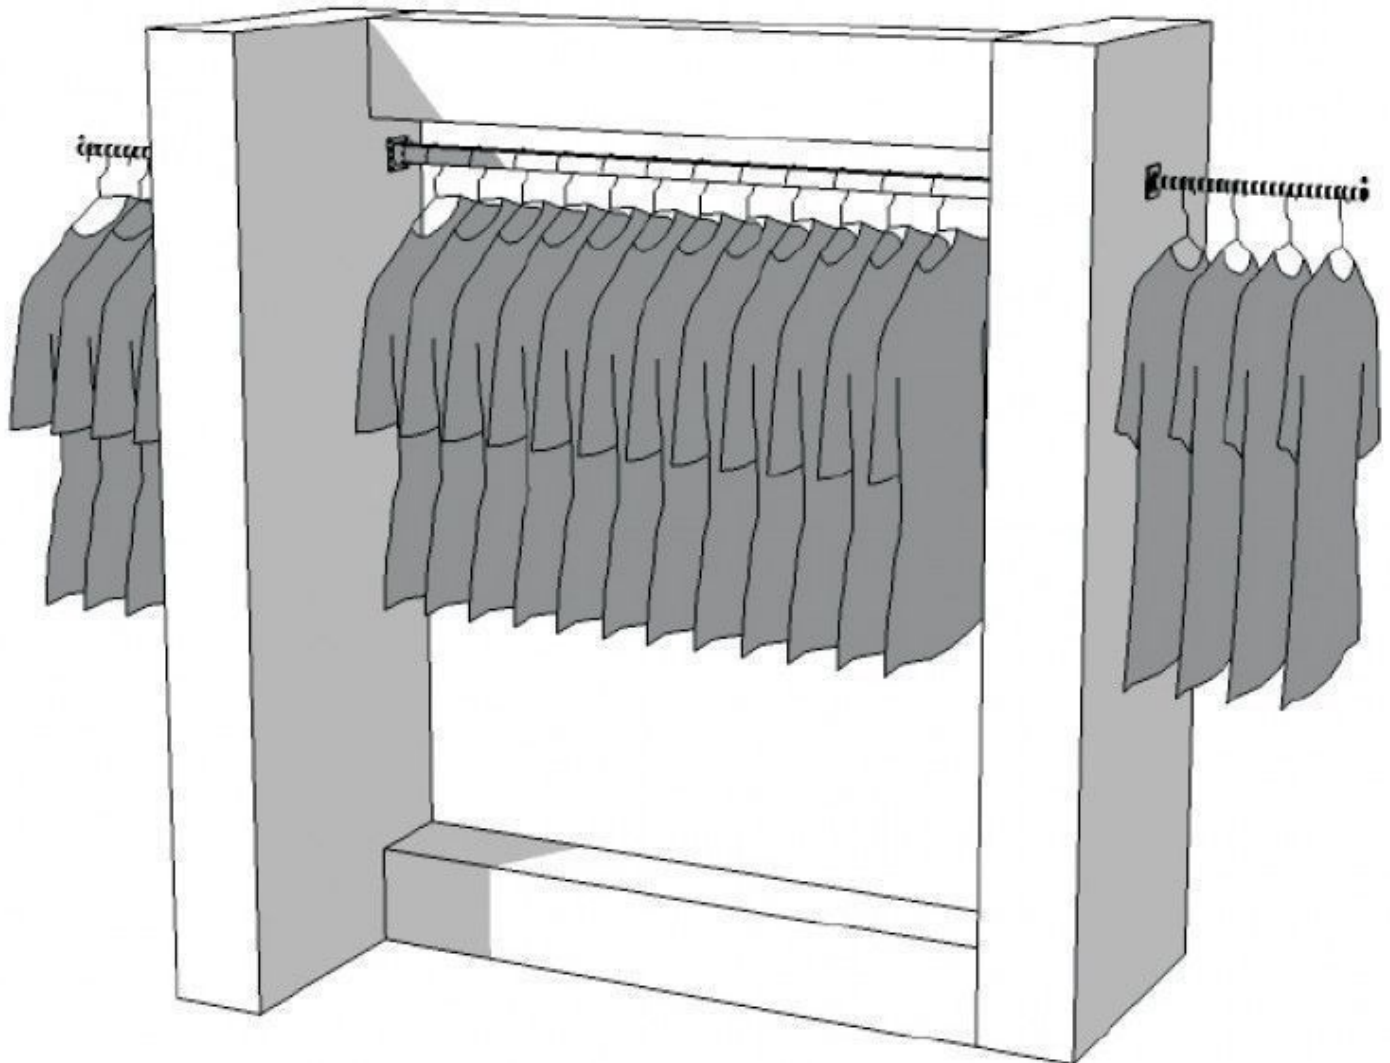

Konfektionsstander garderobe S-R-PR-010 **1 459,00 €** zzgl. MwSt Konfektionsstander wardrobe

SPEZIFIKATIONEN

Marke	Portants shopping
Standplatte	
Befestigung	
Farbe	Blanc
Ref	por-pen-mag-2268
ID	2268
Lieferzeit	4-5 wochen
Kategorie	Konfektionsstander wardrobe
Typ	Verkaufsstander

DETAIL

Wir bieten Ihnen alles, was Sie für das Layout Ihrer Filialen benötigen, von der Schaufensterpuppe bis hin zu Ihren Verpackungen. Auf unserem Portal sind verschiedene Sortimente verfügbar: Schaufensterpuppen von Mann, Frau, Kinder, Büsten und Torsos, Ladenbeleuchtung, Kleiderbügel und Tragen. Ihre Bestellung wird am selben Tag mit einer Lieferzeit von 3 bis 5 Werktagen sorgfältig vorbereitet. Genießen Sie unsere Rabatte!

BESCHREIBUNG

Sehr helle träger.Dieser kleiderschrank besteht aus drei räumen, um die Gegenstände zu platzierenModernes design

Konfektionsstander wardrobe - Foto n° 1

SPEZIFIKATIONEN

Marke	Portants shopping
Standplatte	
Befestigung	
Farbe	Blanc
Ref	por-pen-mag-2268
ID	2268
Lieferzeit	4-5 wochen
Kategorie	Konfektionsstander wardrobe
Typ	Verkaufsstander