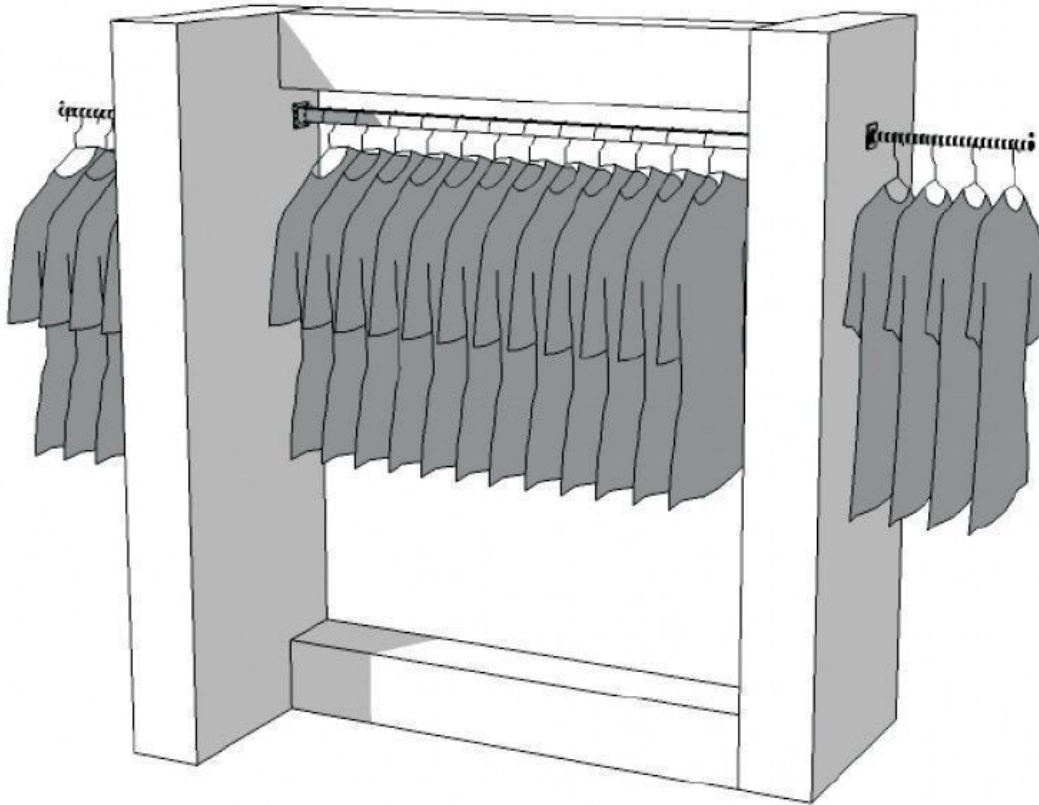

Konfektionsstander garderobe S-R-PR-010 **1 459,00 €** zzgl. MwSt Konfektionsstander wardrobe

SPEZIFIKATIONEN

Marke	Portants shopping
Standplatte	
Befestigung	
Farbe	Blanc
Ref	por-pen-mag-2268
ID	2268
Lieferzeit	4-5 wochen
Kategorie	Konfektionsstander wardrobe
Typ	Verkaufsstander

DETAIL

Wir bieten Ihnen alles, was Sie für das Layout Ihrer Filialen benötigen, von der Schaufensterpuppe bis hin zu Ihren Verpackungen. Auf unserem Portal sind verschiedene Sortimente verfügbar: Schaufensterpuppen von Mann, Frau, Kinder, Büsten und Torsos, Ladenbeleuchtung, Kleiderbügel und Tragen. Ihre Bestellung wird am selben Tag mit einer Lieferzeit von 3 bis 5 Werktagen sorgfältig vorbereitet. Genießen Sie unsere Rabatte!

BESCHREIBUNG

Sehr helle träger.Dieser kleiderschrank besteht aus drei räumen, um die Gegenstände zu platzierenModernes design

Konfektionsstander wardrobe - Foto n° 1

SPEZIFIKATIONEN

Marke	Portants shopping
Standplatte	
Befestigung	
Farbe	Blanc
Ref	por-pen-mag-2268
ID	2268
Lieferzeit	4-5 wochen
Kategorie	Konfektionsstander wardrobe
Typ	Verkaufsstander