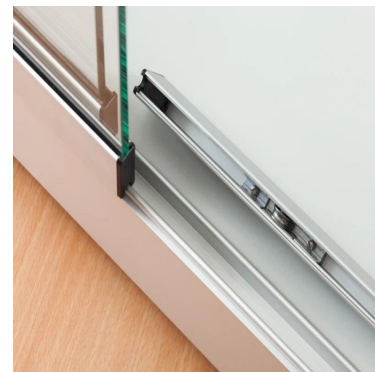

Schaufenster Säule 120 cm silber 1 260,00 € Zzgl. MwSt

Thekenvitrine

SPEZIFIKATIONEN

Marke	Mobilier shopping
Standplatte	
Befestigung	Keine befestigung
Farbe	Gris
Ref	vit-col-120-3269
ID	3269
Lieferzeit	3-4 wochen
Kategorie	Thekenvitrine
Typ	Store möbel

DETAIL

Die Silber-Säulen-Vitrine passt sich allen Arten von Innenarchitektur mit seinem schlichten und schlichten Stil an.

Karktus der Schaufenstersäule: -Außenmaße 120 x 40 x 200 cm -Gleitglas
Regale von 4 x 8 mm -2 x 7 Watt LED-Decke weiß - 2 Schiebescheiben 6 mm
mit Schloss, Kugellager und scharfen Griffen -Boden und hellgraue Decke

BESCHREIBUNG

Silber-Säulen-Vitrine mit 2 Schiebetüren und LED-Beleuchtung.

Das Schaufenster ist ideal, um Ihre Sammlerstücke oder Gegenstände im Schaufenster zu präsentieren. Dieses Schaufenster-Möbelstück mit 4 Regalen aus gehärtetem Glas, 2 Schiebescheiben und 2 x 7 Watt LED. **Das Schaufenster** ist 120 x 40 x 200 cm groß. Das gesamte Glas dieses Schaufensters ist gehärtetes Glas.

Schaufenster Säule 120 cm silber