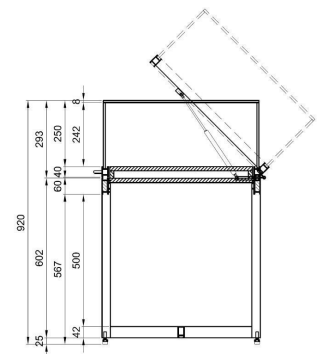

Schwarze Vitrine mit Glasglocke 150 cm **1 755,00 €** zzgl. MwSt

Ausstellung thekenvitrine

SPEZIFIKATIONEN

Marke	Mobilier shopping
Standplatte	
Befestigung	Keine befestigung
Farbe	Gris
Ref	vit-noi-ave-3299
ID	3299
Lieferzeit	4-5 wochen
Kategorie	Ausstellung thekenvitrine
Typ	Store möbel

DETAIL

Schwarzes Schaufenster mit Glas-Kuppel. Eigenschaften dieses Schaufenster-Möbels: - Außenmaße 150 x 60 x 92 cm - Glockenhöhe aus Glas 25 cm - Glasglocke mit 2 Griffen und 2 Zylinder-Schlössern - hintere Scharniere und offene Gasdruckfedern

BESCHREIBUNG

Schwarzes Schaufenster mit sicherer Glas-Kuppel. **Idealer Ausstellungsraum**, um Ihre Sammlerstücke oder andere Gegenstände im Laden oder Showroom zu präsentieren. Das Schaufenster ist 150 x 60 x 92 cm groß und verfügt über eine 25 cm hohe Glaskuppel. Die Glasglocke hat 2 Griffe und 2 Zylinderschlösser.

Schwarze Vitrine mit Glasglocke 150 cm