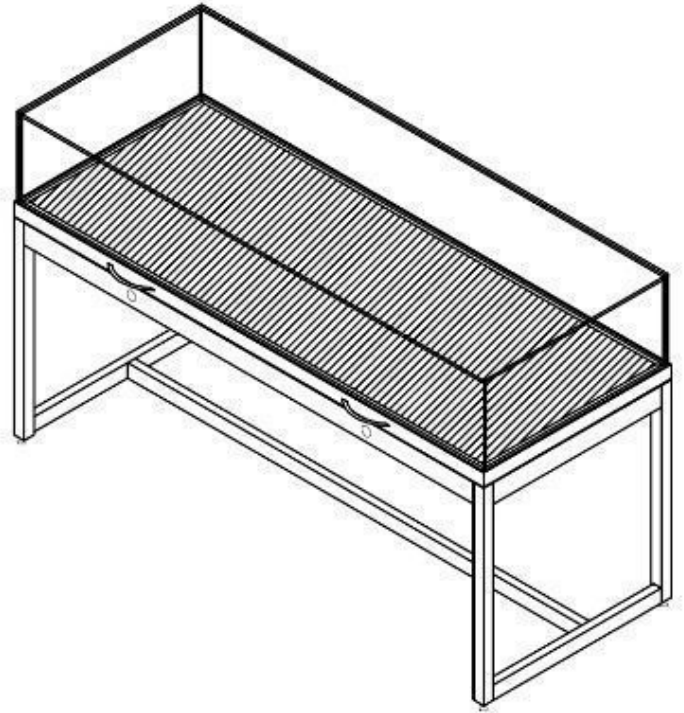

SPEZIFIKATIONEN

Marke	Mobilier shopping
Standplatte	
Befestigung	Keine befestigung
Farbe	Gris
Ref	vit-noi-ave-3299
ID	3299
Lieferzeit	4-5 wochen
Kategorie	Ausstellung thekenvitrine
Typ	Store möbel

DETAIL

Schwarzes Schaufenster mit Glas-Kuppel. Eigenschaften dieses Schaufenster-Möbels: - Außenmaße 150 x 60 x 92 cm - Glockenhöhe aus Glas 25 cm - Glasglocke mit 2 Griffen und 2 Zylinder-Schlössern - hintere Scharniere und offene Gasdruckfedern

Schwarze Vitrine mit Glasglocke 150 cm

Ausstellung thekenvitrine - Foto n° 4