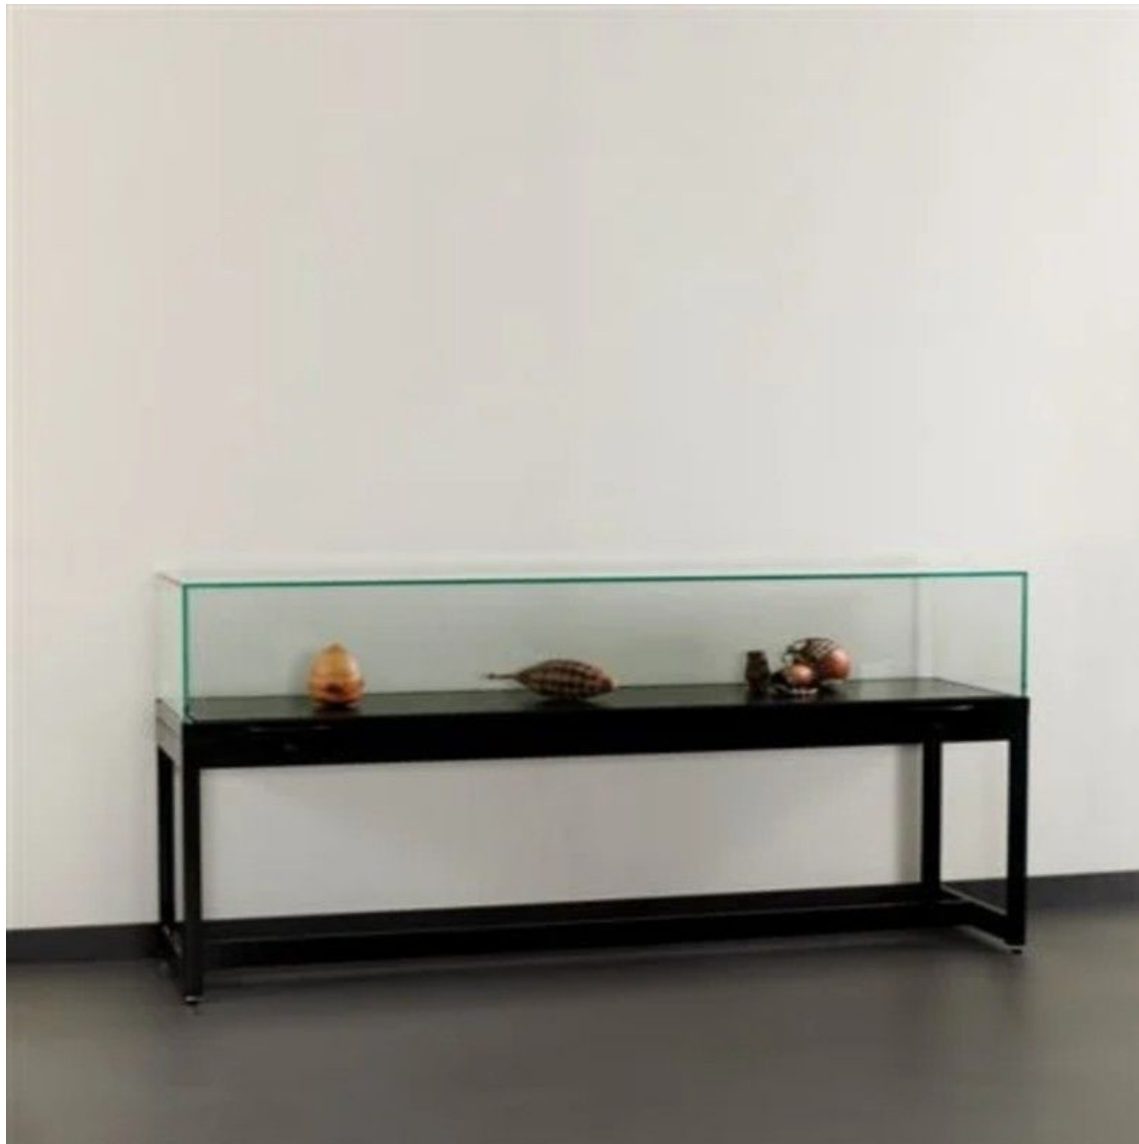

Schwarze Vitrine mit Glasglocke 150 cm **1 755,00 €** zzgl. MwSt

Ausstellung thekenvitrine

SPEZIFIKATIONEN

Marke	Mobilier shopping
Standplatte	
Befestigung	Keine befestigung
Farbe	Gris
Ref	vit-noi-ave-3299
ID	3299
Lieferzeit	4-5 wochen
Kategorie	Ausstellung thekenvitrine
Typ	Store möbel

DETAIL

Schwarzes Schaufenster mit Glas-Kuppel. Eigenschaften dieses Schaufenster-Möbels: - Außenmaße 150 x 60 x 92 cm - Glockenhöhe aus Glas 25 cm - Glasglocke mit 2 Griffen und 2 Zylinder-Schlössern - hintere Scharniere und offene Gasdruckfedern

BESCHREIBUNG

Schwarzes Schaufenster mit sicherer Glas-Kuppel. **Idealer Ausstellungsraum**, um Ihre Sammlerstücke oder andere Gegenstände im Laden oder Showroom zu präsentieren. Das Schaufenster ist 150 x 60 x 92 cm groß und verfügt über eine 25 cm hohe Glaskuppel. Die Glasglocke hat 2 Griffe und 2 Zylinderschlösser.