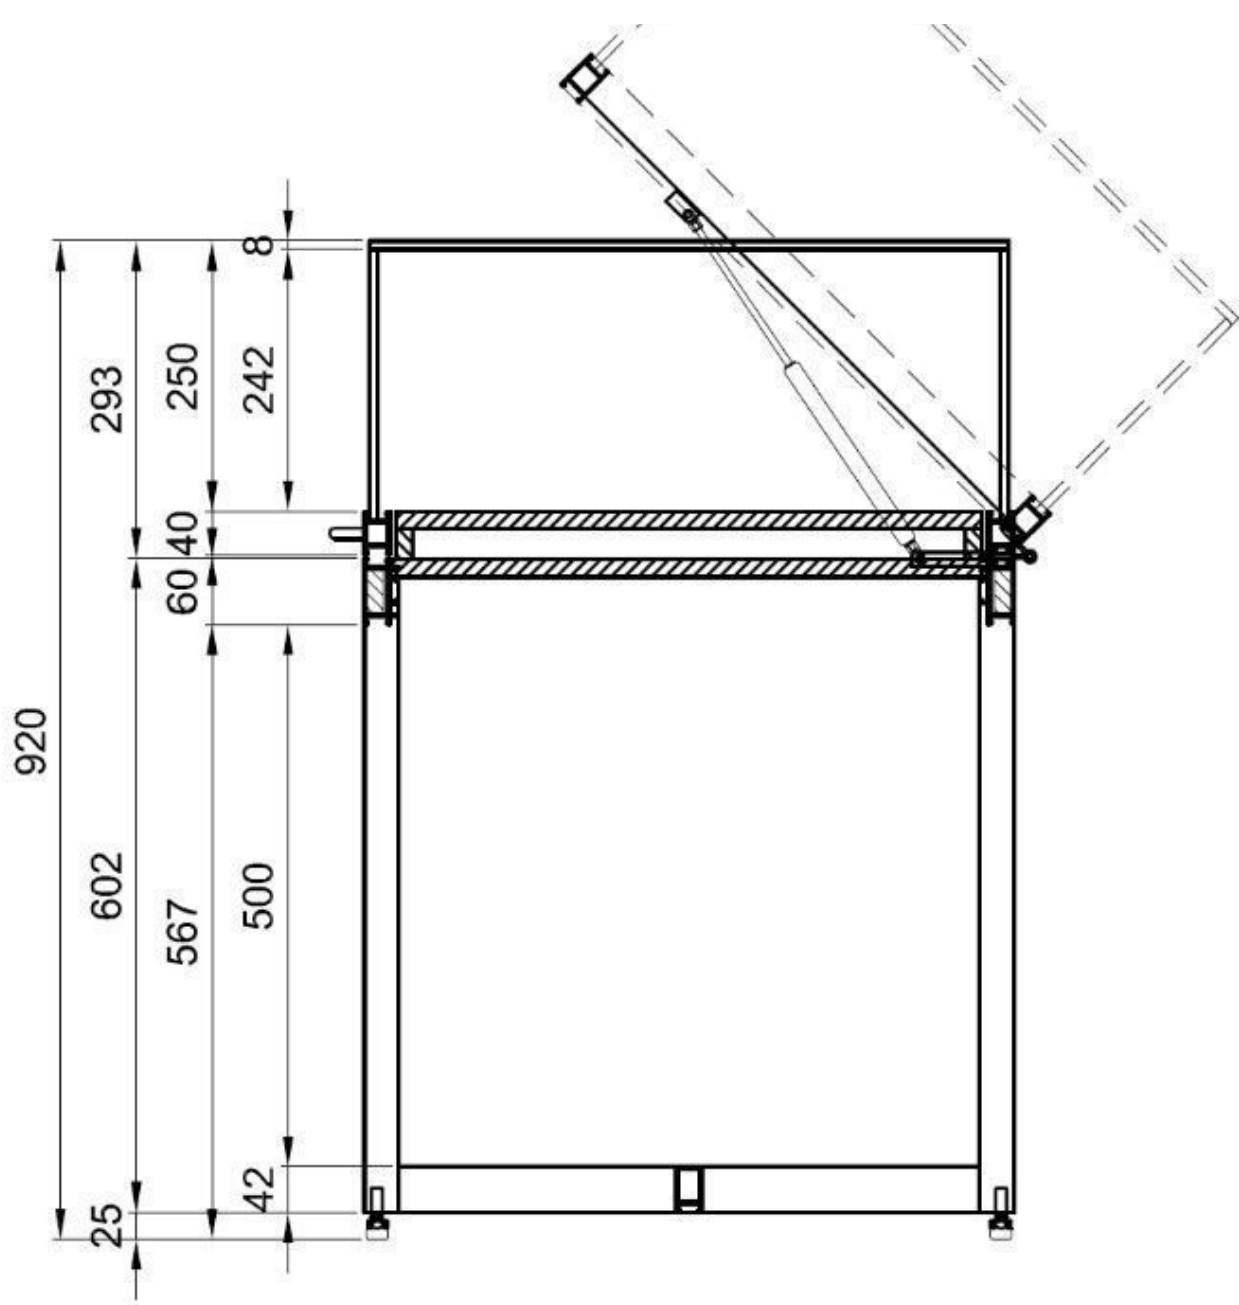

SPEZIFIKATIONEN

Marke	Mobilier shopping
Standplatte	
Befestigung	Keine befestigung
Farbe	Gris
Ref	vit-noi-ave-3299
ID	3299
Lieferzeit	4-5 wochen
Kategorie	Ausstellung thekenvitrine
Typ	Store möbel

DETAIL

Schwarzes Schauenster mit Glas-Kuppel. Eigenschaften dieses Schauenster-Möbels: - Außenmaße 150 x 60 x 92 cm - Glockenhöhe aus Glas 25 cm - Glasglocke mit 2 Griffen und 2 Zylinder-Schlössern - hintere Scharniere und offene Gasdruckfedern