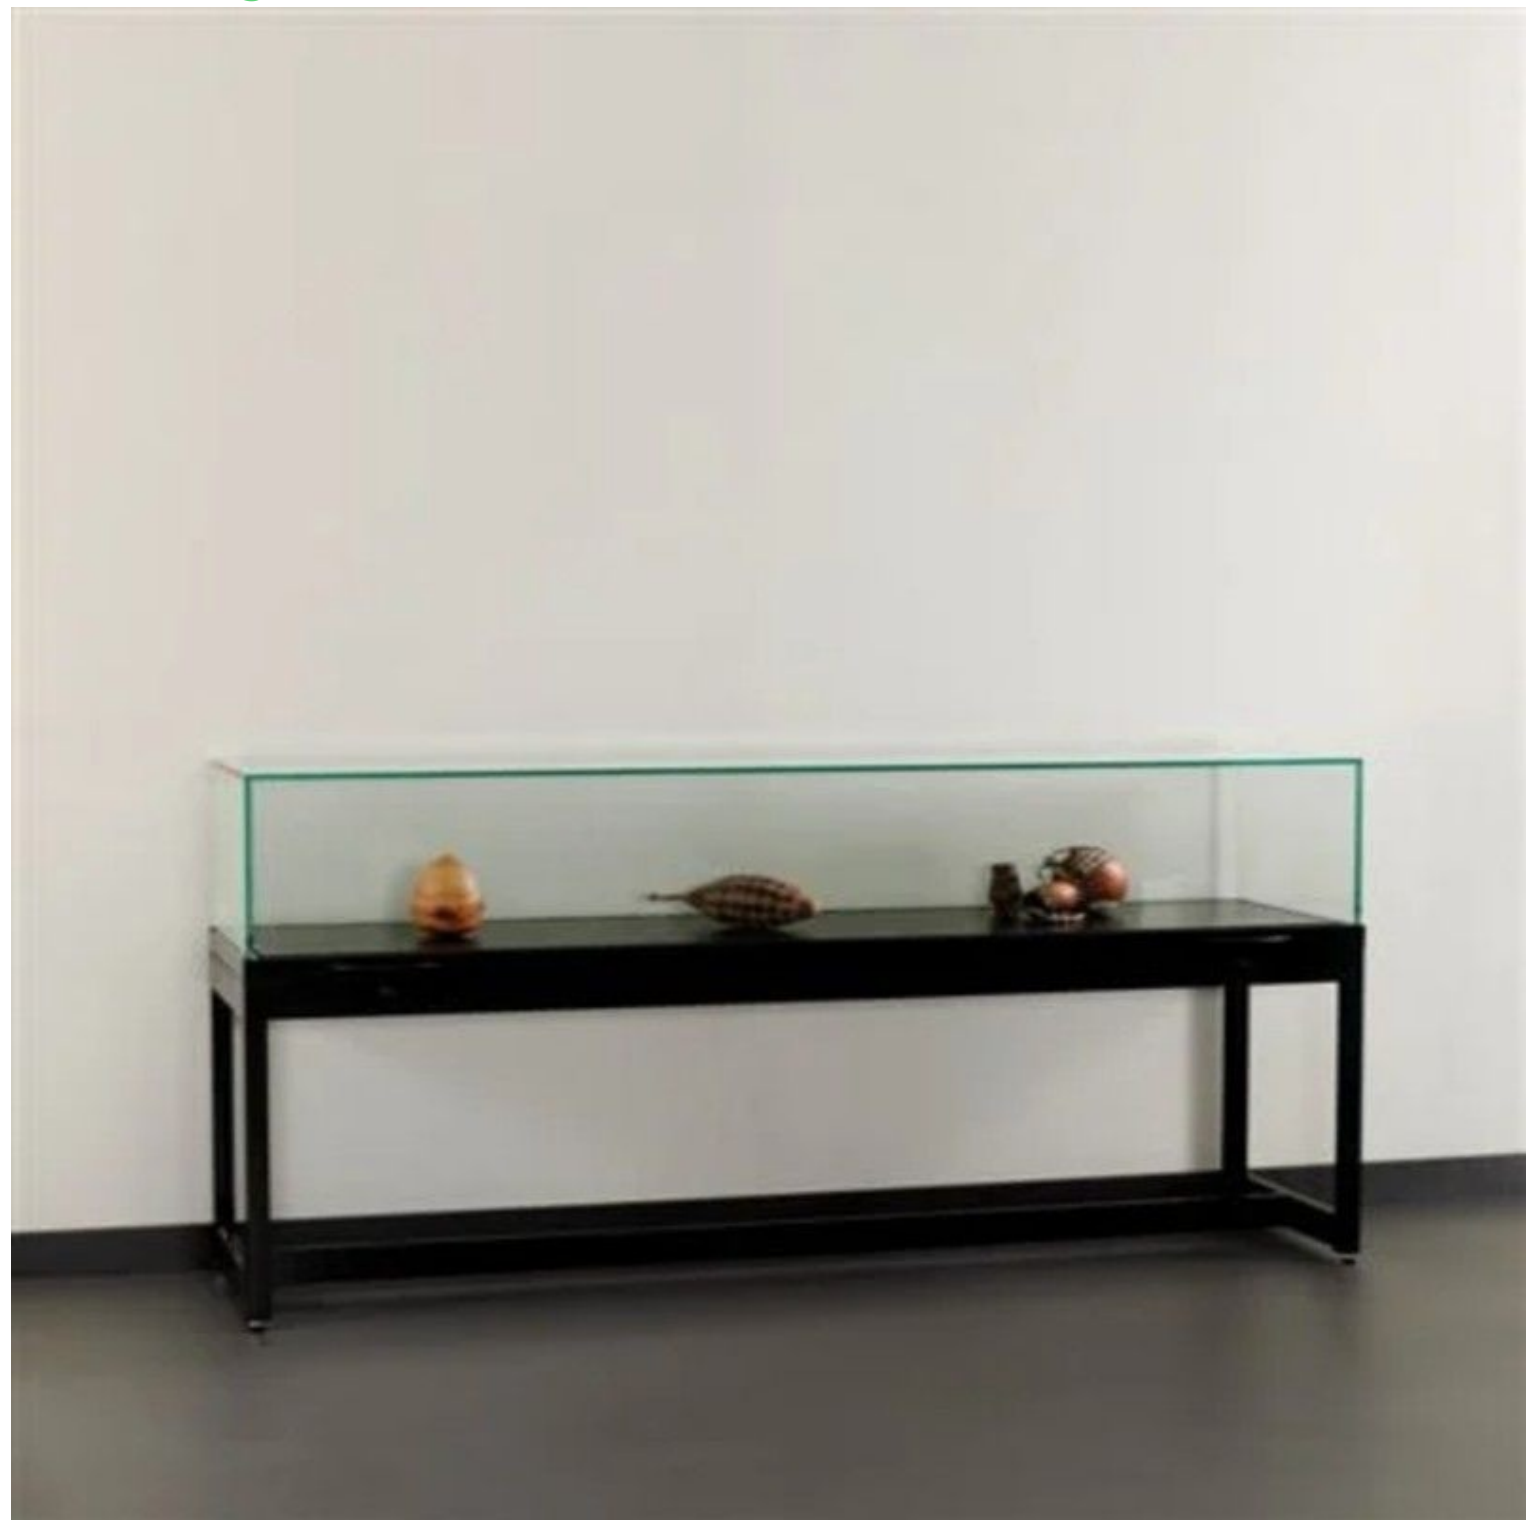

DETAIL

Schwarzes Schaufenster mit Glas-Kuppel. Eigenschaften dieses Schaufenster-Möbels: - Außenmaße 150 x 60 x 92 cm - Glockenhöhe aus Glas 25 cm - Glasglocke mit 2 Griffen und 2 Zylinder-Schlössern - hintere Scharniere und offene Gasdruckfedern

BESCHREIBUNG

Schwarzes Schaufenster mit sicherer Glas-Kuppel. **Idealer Ausstellungsraum**, um Ihre Sammlerstücke oder andere Gegenstände im Laden oder Showroom zu präsentieren. Das Schaufenster ist 150 x 60 x 92 cm groß und verfügt über eine 25 cm hohe Glaskuppel. Die Glasglocke hat 2 Griffe und 2 Zylinderschlösser.

Schwarze Vitrine mit Glasglocke 150 cm

Ausstellung thekenvitrine - Foto n° 1

SPEZIFIKATIONEN

Marke	Mobilier shopping
Standplatte	
Befestigung	Keine befestigung
Farbe	Gris
Ref	vit-noi-ave-3299
ID	3299
Lieferzeit	4-5 wochen
Kategorie	Ausstellung thekenvitrine
Typ	Store möbel