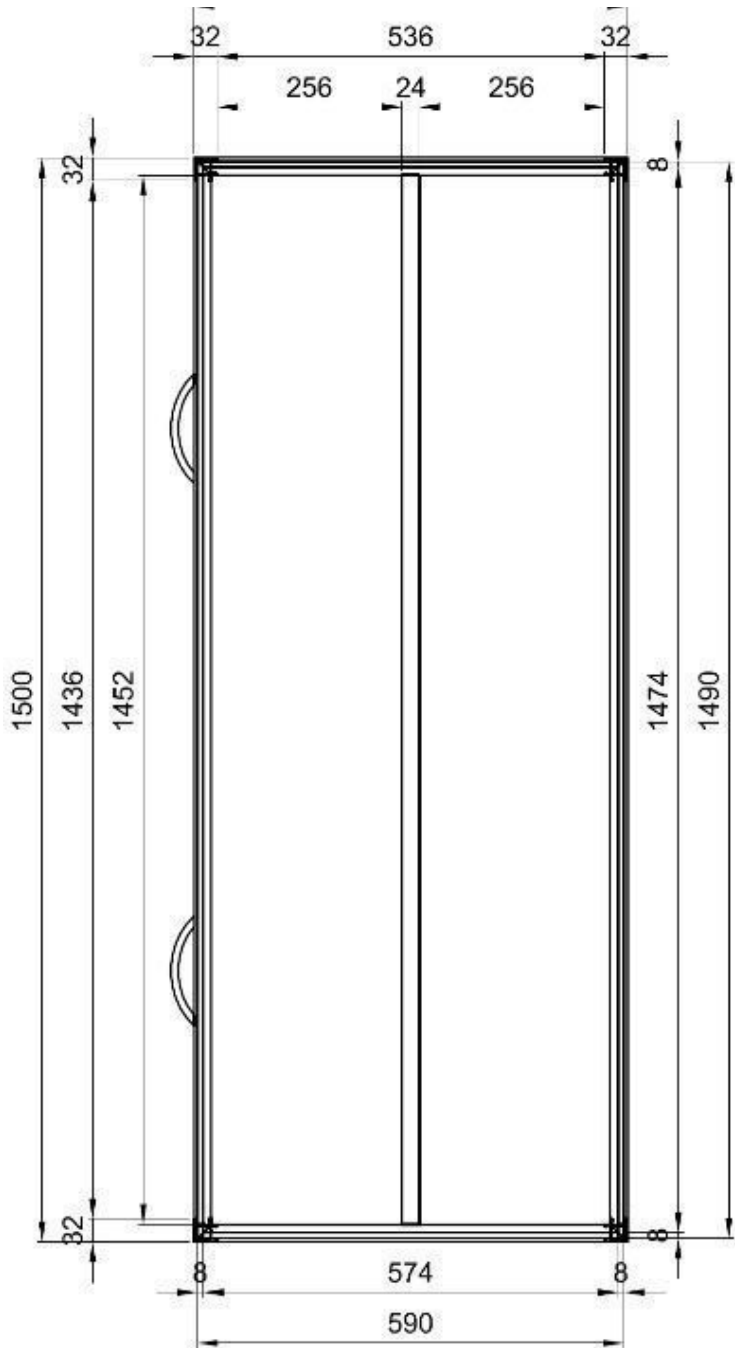

SPEZIFIKATIONEN

Marke	Mobilier shopping
Standplatte	
Befestigung	Keine befestigung
Farbe	Gris
Ref	vit-noi-ave-3299
ID	3299
Lieferzeit	4-5 wochen
Kategorie	Ausstellung thekenvitrine
Typ	Store möbel

DETAIL

Schwarzes Schaufenster mit Glas-Kuppel. Eigenschaften dieses Schaufenster-Möbels: - Außenmaße 150 x 60 x 92 cm - Glockenhöhe aus Glas 25 cm - Glasglocke mit 2 Griffen und 2 Zylinder-Schlössern - hintere Scharniere und offene Gasdruckfedern

Schwarze Vitrine mit Glasglocke 150 cm

Ausstellung thekenvitrine - Foto n° 4