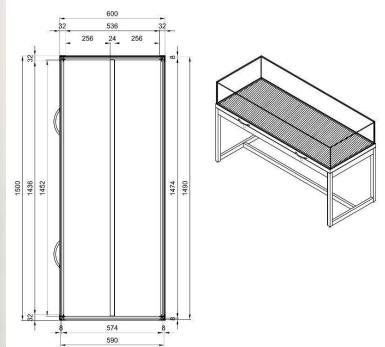

Schwarze Vitrine mit Glasglocke 150 cm **1 755,00 €** zzgl. MwSt

Ausstellung thekenvitrine

SPEZIFIKATIONEN

Marke	Mobilier shopping
Standplatte	
Befestigung	Keine befestigung
Farbe	Gris
Ref	vit-noi-ave-3299
ID	3299
Lieferzeit	4-5 wochen
Kategorie	Ausstellung thekenvitrine
Typ	Store möbel

DETAIL

Schwarzes Schaufenster mit Glas-Kuppel. Eigenschaften dieses Schaufenster-Möbels: - Außenmaße 150 x 60 x 92 cm - Glockenhöhe aus Glas 25 cm - Glasglocke mit 2 Griffen und 2 Zylinder-Schlössern - hintere Scharniere und offene Gasdruckfedern

BESCHREIBUNG

Schwarzes Schaufenster mit sicherer Glas-Kuppel. **Idealer Ausstellungsraum**, um Ihre Sammlerstücke oder andere Gegenstände im Laden oder Showroom zu präsentieren. Das Schaufenster ist 150 x 60 x 92 cm groß und verfügt über eine 25 cm hohe Glaskuppel. Die Glasglocke hat 2 Griffe und 2 Zylinderschlösser.

Schwarze Vitrine mit Glasglocke 150 cm