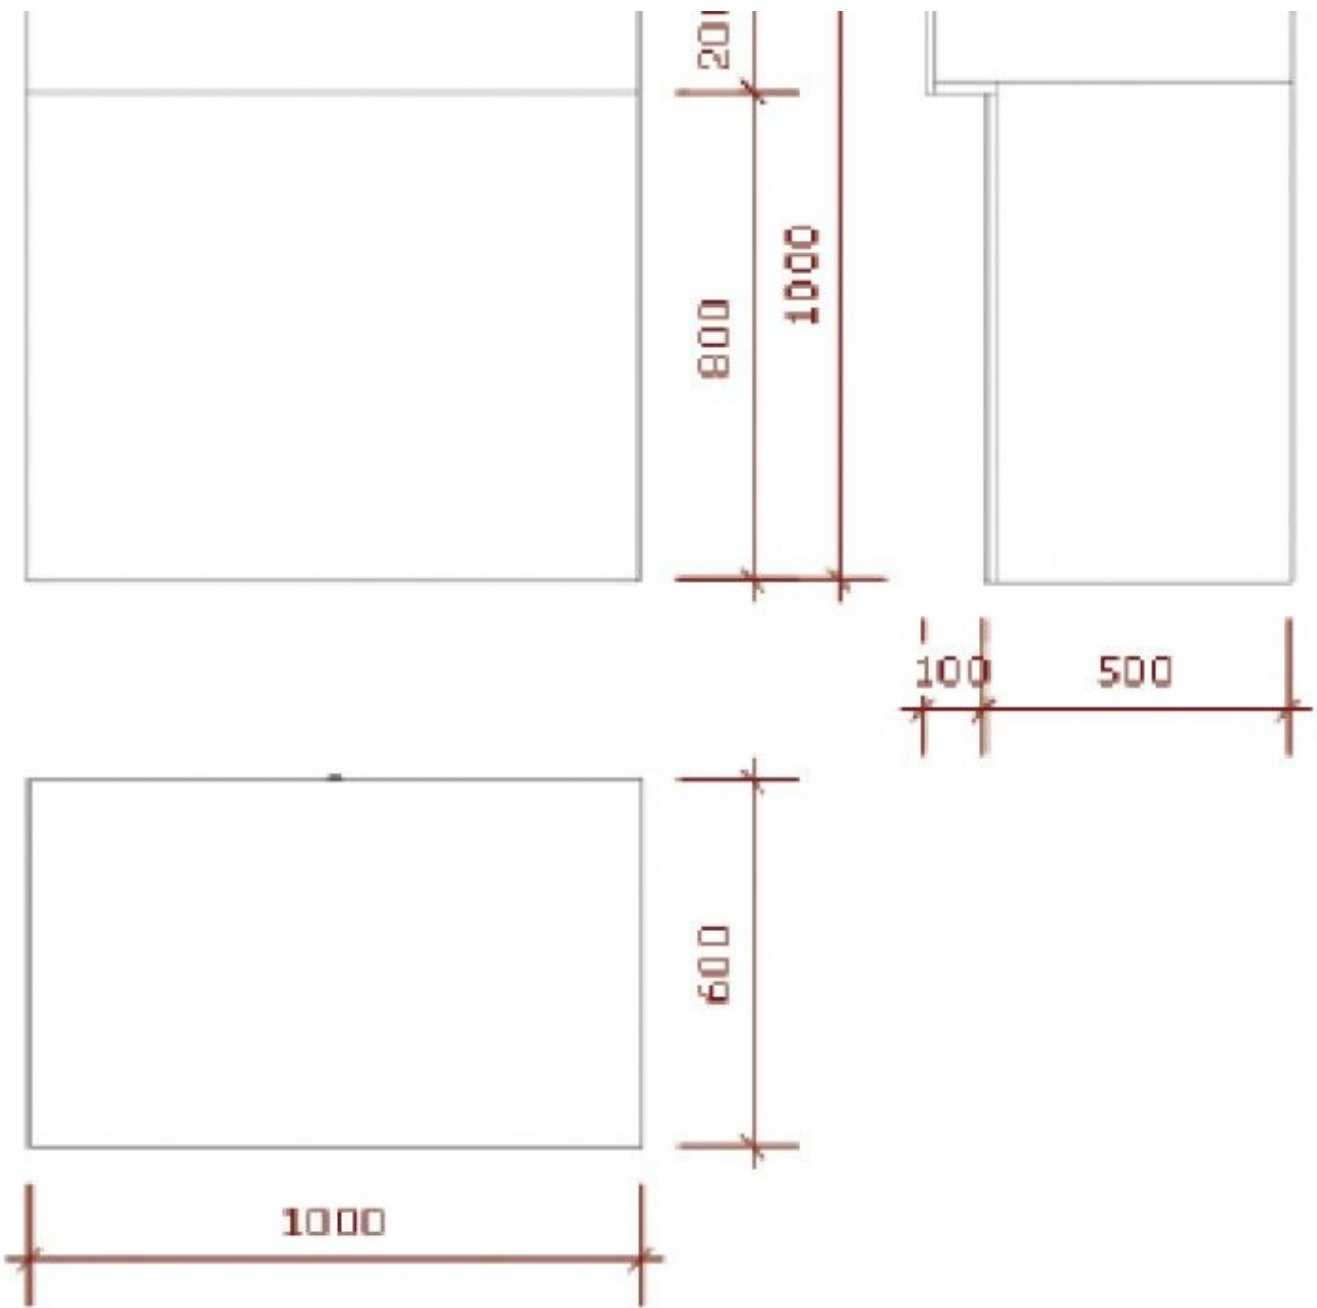

DETAIL

BESCHREIBUNG

100 cm breit 100 cm hoch 60 cm tief

Zählereinheit

Thekenanlage modern - Foto n° 1

SPEZIFIKATIONEN

Marke	Comptoirs shopping
Standplatte	
Befestigung	
Farbe	Blanc
Ref	ele-pou-com-3409
ID	3409
Lieferzeit	1-5 arbeitstage
Kategorie	Thekenanlage modern
Typ	Store möbel

DETAIL

Zählereinheit

Thekenanlage modern - Foto n° 2

SPEZIFIKATIONEN

Marke	Comptoirs shopping
Standplatte	
Befestigung	
Farbe	Blanc
Ref	ele-pou-com-3409
ID	3409
Lieferzeit	1-5 arbeitstage
Kategorie	Thekenanlage modern
Typ	Store möbel

DETAIL

Zählereinheit

Thekenanlage modern - Foto n° 3

SPEZIFIKATIONEN

Marke	Comptoirs shopping
Standplatte	
Befestigung	
Farbe	Blanc
Ref	ele-pou-com-3409
ID	3409
Lieferzeit	1-5 arbeitstage
Kategorie	Thekenanlage modern
Typ	Store möbel