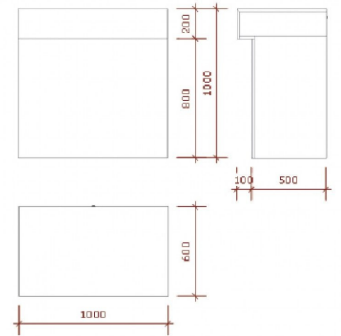

Zählereinheit

742,00 €Zzgl. MwSt

Thekenanlage modern

SPEZIFIKATIONEN

Marke	Comptoirs shopping
Standplatte	
Befestigung	
Farbe	Blanc
Ref	ele-pou-com-3409
ID	3409
Lieferzeit	1-5 arbeitstage
Kategorie	Thekenanlage modern
Typ	Store möbel

DETAIL

BESCHREIBUNG

100 cm breit 100 cm hoch 60 cm tief

Zählereinheit