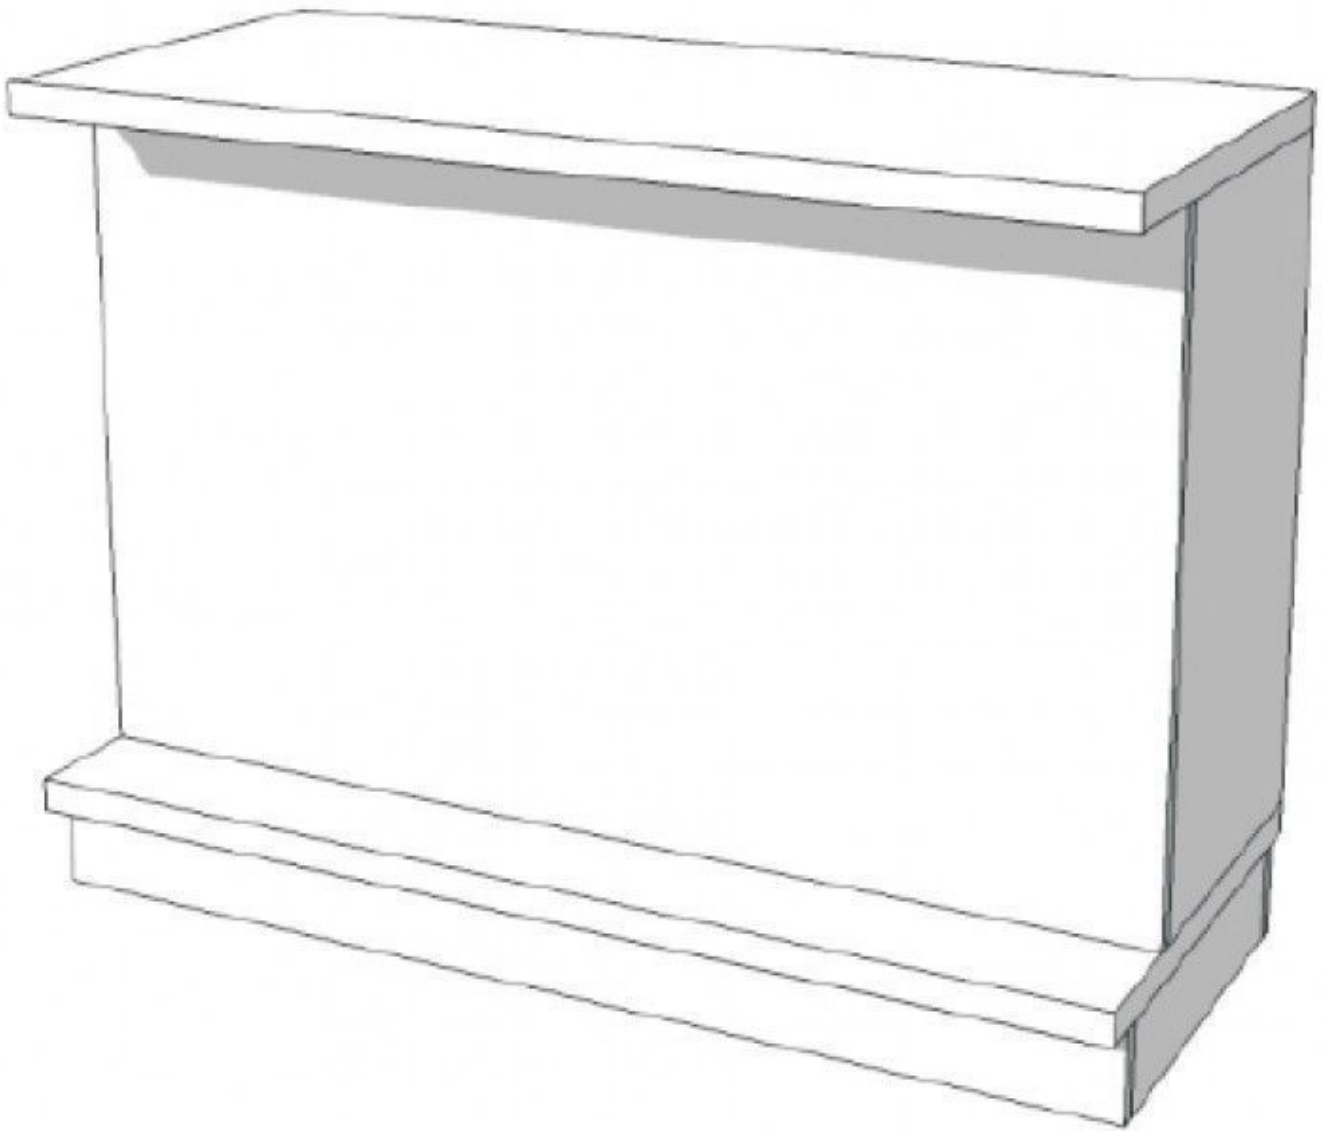

SPEZIFIKATIONEN

Marke	Comptoirs shopping
Standplatte	
Befestigung	Keine befestigung
Farbe	Blanc
Ref	com-dro-bla-2109
ID	2109
Lieferzeit	3-4 wochen
Kategorie	Thekenanlage modern
Typ	Store möbel

DETAIL

Mannequins Shopping, ein Spezialist für Schaufensterpuppen und Ladenbau, bietet eine Reihe von Theken zur Ausstattung Ihres Geschäfts. Entdecken Sie alle unsere Sortimente an Verkaufstheken, Rezeptionsschaltern oder Geldschaltern. Sie finden Schalter für jedes Budget und jeden Stil: vom modularen Schalterbis zum authentischen Schalter. Qualitätsmöbel, die Ihren Laden für Besucher und Kunden attraktiv machen. Unsere Website bietet eine Reihe von professionellen Schaltern.

Weissen thekenanlage 143cm

Thekenanlage modern - Foto n° 5