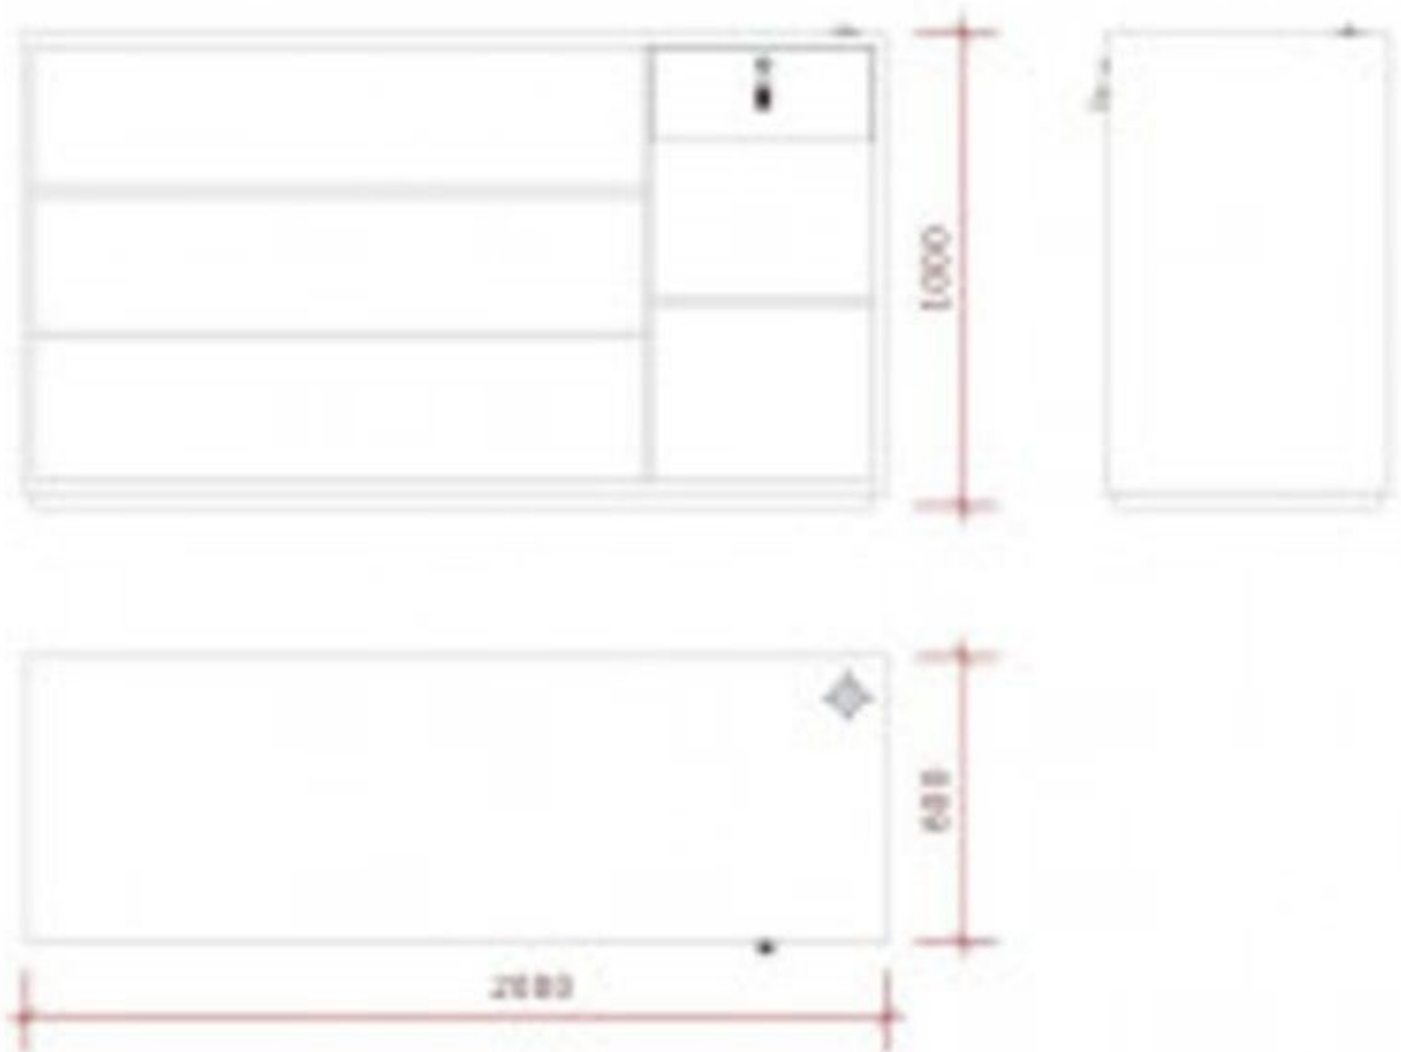

SPEZIFIKATIONEN

Marke	Mobilier shopping
Standplatte	
Befestigung	
Farbe	Blanc
Ref	com-mag-bla-3510
ID	3510
Lieferzeit	4-6 wochen
Kategorie	Thekenanlage modern
Typ	Store möbel

DETAIL

Verkaufstheke für Geschäft weiß glänzend. Mannequins Shopping bietet Ihnen eine Auswahl an Ausstellungsmöbeln für Ihre Geschäfte. In unserer Auswahl an Möbeln finden Sie unsere Verkaufstheken, Ladentheken, Holztheken und vieles mehr auf unserer Website.

Weißer Ladentisch 200 cm

Thekenanlage modern - Foto n° 4