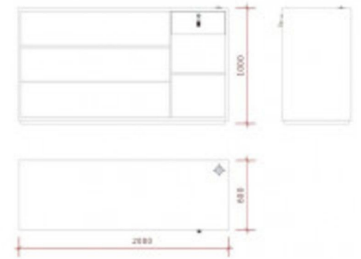

Weißer Ladentisch 200 cm **1 950,00 €** zzgl. MwSt

Thekenanlage modern

SPEZIFIKATIONEN

Marke	Mobilier shopping
Standplatte	
Befestigung	
Farbe	Blanc
Ref	com-mag-bla-3510
ID	3510
Lieferzeit	4-6 wochen
Kategorie	Thekenanlage modern
Typ	Store möbel

DETAIL

Verkaufstheke für Geschäft weiß glänzend. Mannequins Shopping bietet Ihnen eine Auswahl an Ausstellungsmöbeln für Ihre Geschäfte. In unserer Auswahl an Möbeln finden Sie unsere Verkaufstheken, Ladentheken, Holztheken und vieles mehr auf unserer Website.

BESCHREIBUNG

Weißer glänzender Ladentisch. Diese **Ladentheke** ist ideal, um Ihre Produkte im Geschäft zu präsentieren und Ihre Verkaufsfläche zu optimieren. **Die Ladentheke** ist 200 cm hoch, 60 cm tief und 100 cm hoch. Er hat auch eine Schublade zur Aufbewahrung.

Weißer Ladentisch 200 cm