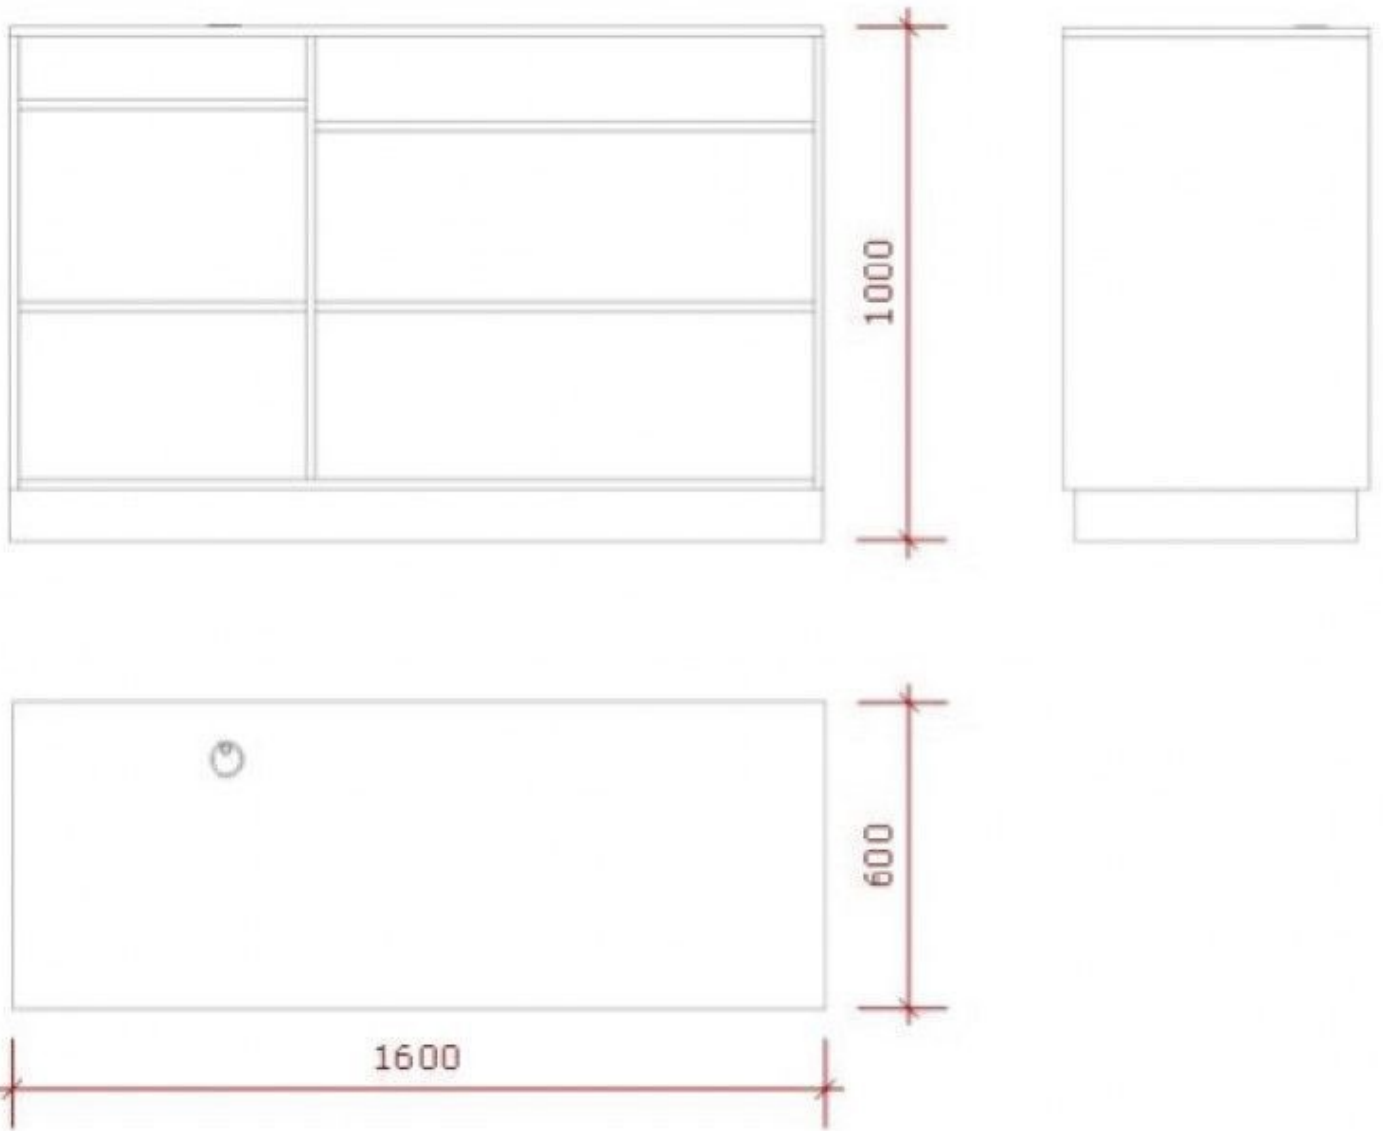

SPEZIFIKATIONEN

Marke	Comptoirs shopping
Standplatte	
Befestigung	
Farbe	Blanc
Ref	com-bla-mod-2140
ID	2140
Lieferzeit	1-5 arbeitstage
Kategorie	Thekenanlage modern
Typ	Store möbel

DETAIL

Moderne weiße Arbeitsplatte mit Ablagefächern. Mannequins Shopping bietet Ihnen eine Auswahl an Lagermöbeln und anderen Möbeln für Ihr Unternehmen. Unter unserer Auswahl finden Sie unsere moderne Theke, klassische Theke, Holztheke.