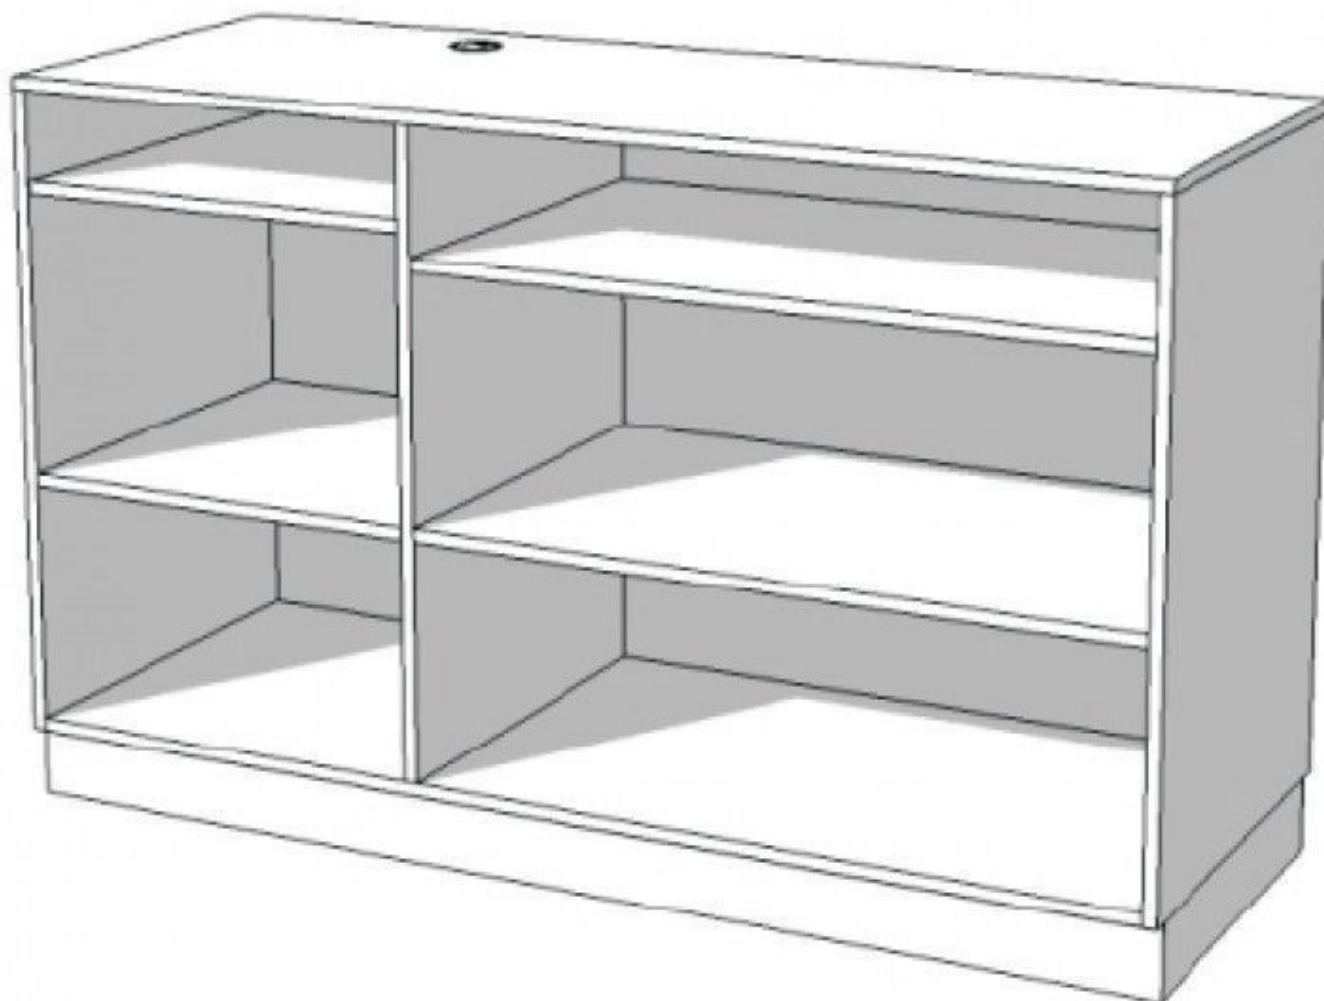

Thekenanlage modern - Foto n° 2

SPEZIFIKATIONEN

Marke	Comptoirs shopping
Standplatte	
Befestigung	
Farbe	Blanc
Ref	com-bla-mod-2140
ID	2140
Lieferzeit	1-5 arbeitstage
Kategorie	Thekenanlage modern
Typ	Store möbel

DETAIL

Moderne weiße Arbeitsplatte mit Ablagefächern. Mannequins Shopping bietet Ihnen eine Auswahl an Lagermöbeln und anderen Möbeln für Ihr Unternehmen. Unter unserer Auswahl finden Sie unsere moderne Theke, klassische Theke, Holztheke.

Weißer moderne Theke mit Unterfächern 100cm

Thekenanlage modern - Foto n° 3