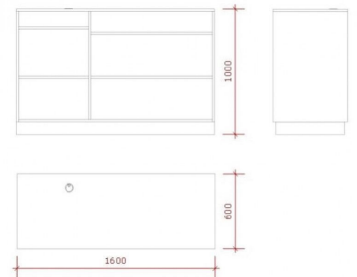

Weißer moderne Theke mit Unterfächern 100cm

Thekenanlage modern

715,00 € Zzgl. MwSt

SPEZIFIKATIONEN

Marke	Comptoirs shopping
Standplatte	
Befestigung	
Farbe	Blanc
Ref	com-bla-mod-2140
ID	2140
Lieferzeit	1-5 arbeitstage
Kategorie	Thekenanlage modern
Typ	Store möbel

DETAIL

Moderne weiße Arbeitsplatte mit Ablagefächern. Mannequins Shopping bietet Ihnen eine Auswahl an Lagermöbeln und anderen Möbeln für Ihr Unternehmen. Unter unserer Auswahl finden Sie unsere moderne Theke, klassische Theke, Holztheke.

BESCHREIBUNG

Moderne weiße Arbeitsplatte mit Unterfach zur Aufbewahrung. **Diese moderne Arbeitsplatte** ist ideal für die Präsentation oder Aufbewahrung Ihrer Artikel im Geschäft. Der Schrank ist 160 cm breit, 100 cm hoch und 60 cm tief.