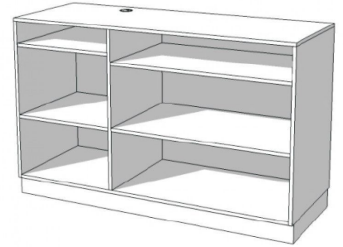

Weißer moderne Theke mit Unterfächern 100cm

Thekenanlage modern

715,00 € Zzgl. MwSt

SPEZIFIKATIONEN

Marke	Comptoirs shopping
Standplatte	
Befestigung	
Farbe	Blanc
Ref	com-bla-mod-2140
ID	2140
Lieferzeit	1-5 arbeitstage
Kategorie	Thekenanlage modern
Typ	Store möbel

DETAIL

Moderne weiße Arbeitsplatte mit Ablagefächern. Mannequins Shopping bietet Ihnen eine Auswahl an Lagermöbeln und anderen Möbeln für Ihr Unternehmen. Unter unserer Auswahl finden Sie unsere moderne Theke, klassische Theke, Holztheke.

BESCHREIBUNG

Moderne weiße Arbeitsplatte mit Unterfach zur Aufbewahrung. **Diese moderne Arbeitsplatte** ist ideal für die Präsentation oder Aufbewahrung Ihrer Artikel im Geschäft. Der Schrank ist 160 cm breit, 100 cm hoch und 60 cm tief.