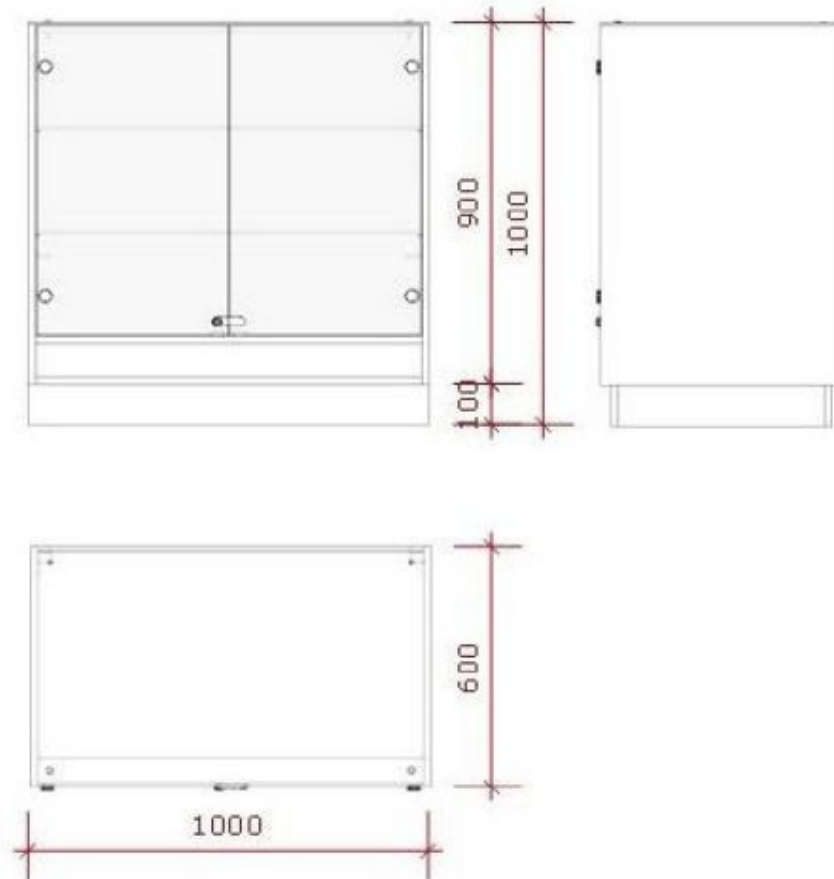

SPEZIFIKATIONEN

Marke	Mobilier shopping
Standplatte	
Befestigung	
Farbe	Blanc
Ref	com-mag-vit-4018
ID	4018
Lieferzeit	1-5 arbeitstage
Kategorie	Thekenanlage modern
Typ	Store möbel

DETAIL

Merkmale

- **Klassisches Design:** Unsere 100 cm große, verglaste Ladentheke verbindet modernes Design mit zeitloser Eleganz und fügt sich nahtlos in jede Einrichtung ein.
- **Ausführung:** Die Vitrine an der Vorderseite und die Glastüren an der Rückseite sorgen für einen Hauch von Raffinesse und verleihen Ihrem Verkaufsraum ein luxuriöses Aussehen.
- **Geräumig und Funktional:** Mit ihren großzügigen Maßen von 100 cm bietet diese Theke eine weitläufige Fläche, um Ihre Produkte elegant auszustellen und gleichzeitig deren Sicherheit durch ein integriertes Schloss zu gewährleisten.