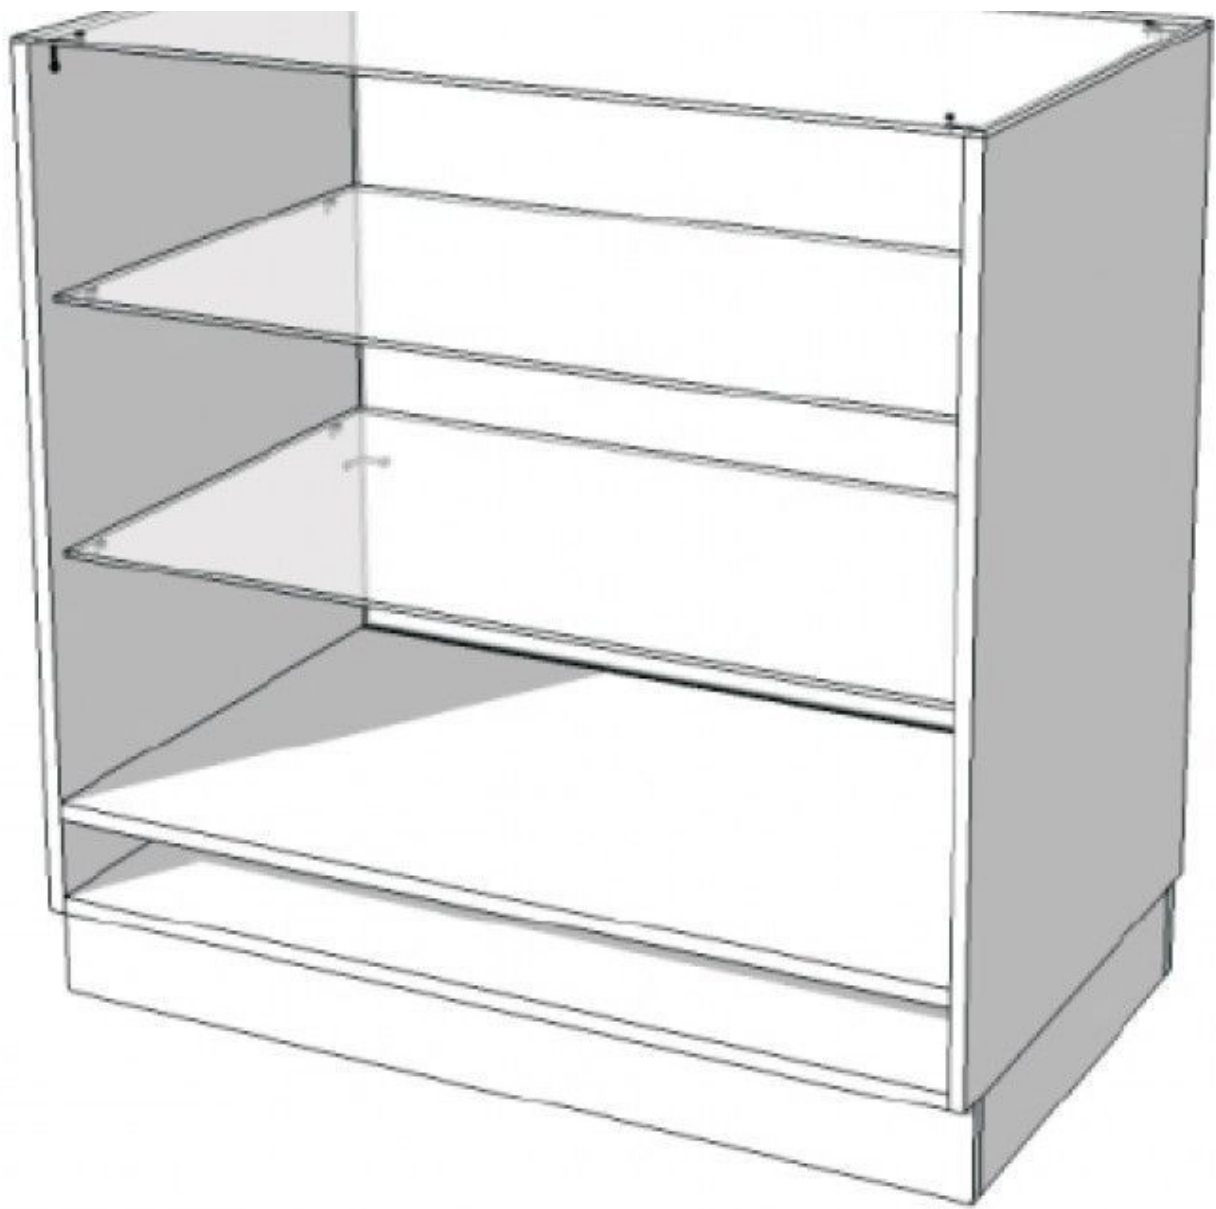

**Verglaste Ladentheke 100cm**

**Thekenanlage modern - Foto n° 3**

## SPEZIFIKATIONEN

<b>Marke</b>	Comptoirs shopping
<b>Standplatte</b>	
<b>Befestigung</b>	
<b>Farbe</b>	Blanc
<b>Ref</b>	com-mag-vit-1385
<b>ID</b>	1385
<b>Lieferzeit</b>	1-5 arbeitstage
<b>Kategorie</b>	Thekenanlage modern
<b>Typ</b>	Store möbel

## DETAIL

Theke für Geschäfte und Geschäfte mit verglasten Teilen. Diese Theke lässt sich perfekt mit anderen Elementen der gleichen Serie kombinieren und ermöglicht es Ihnen, Ihre Produkte optimal zu präsentieren.

**Verglaste Ladentheke 100cm**  
**Thekenanlage modern - Foto n° 4**