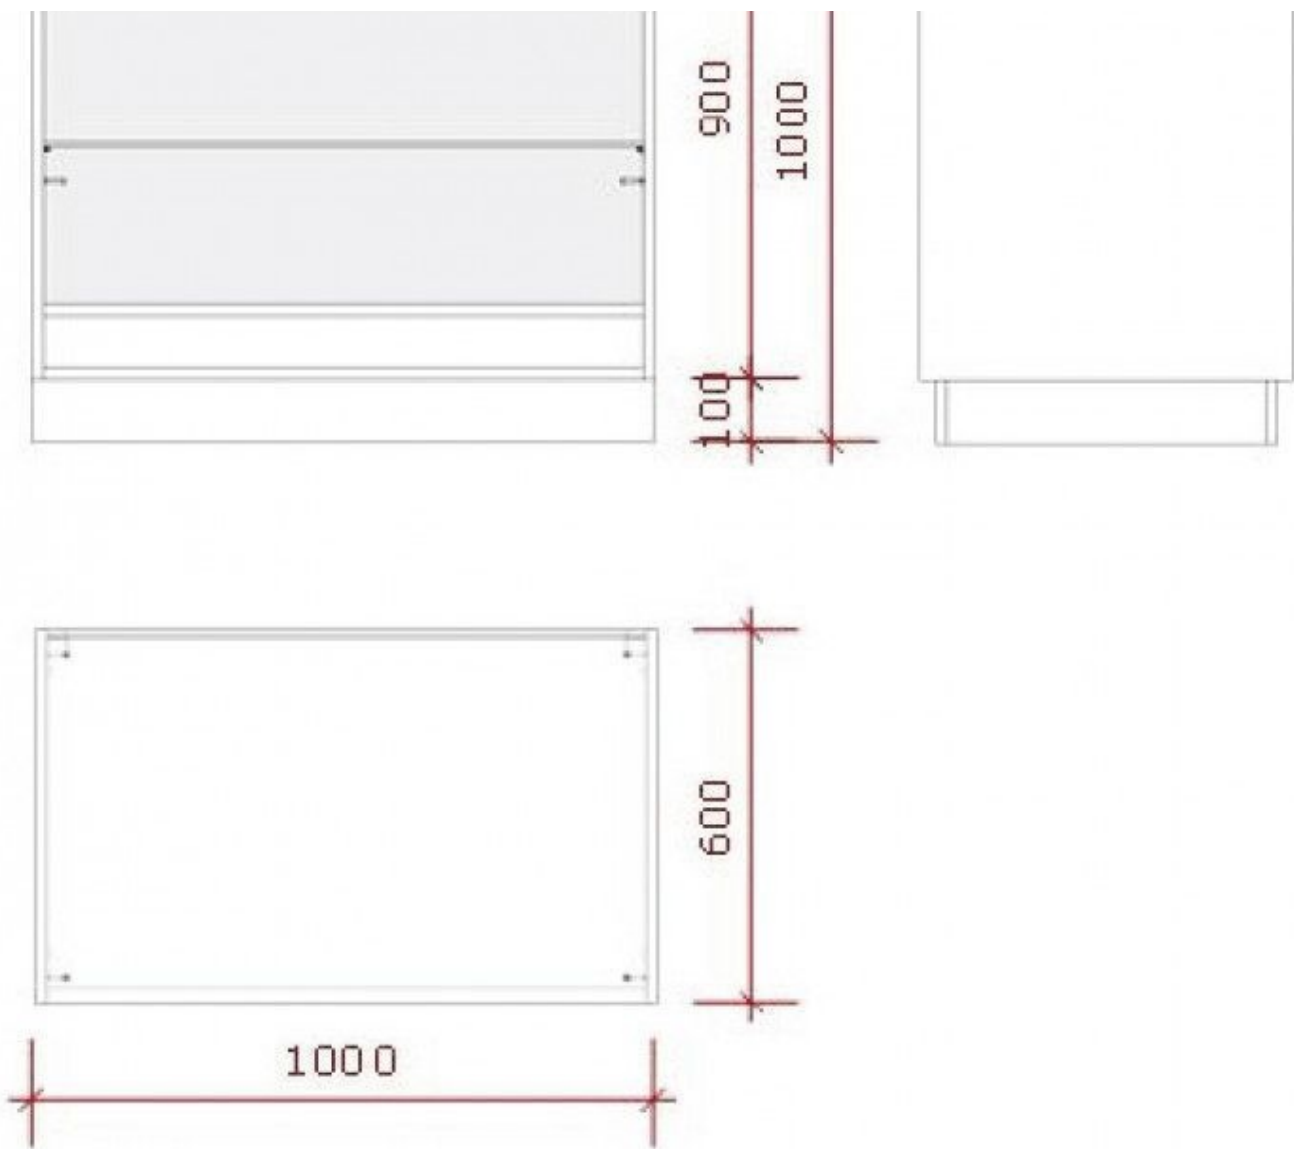

SPEZIFIKATIONEN

Marke	Comptoirs shopping
Standplatte	
Befestigung	
Farbe	Blanc
Ref	com-mag-vit-1385
ID	1385
Lieferzeit	1-5 arbeitstage
Kategorie	Thekenanlage modern
Typ	Store möbel

DETAIL

Theke für Geschäfte und Geschäfte mit verglasten Teilen. Diese Theke lässt sich perfekt mit anderen Elementen der gleichen Serie kombinieren und ermöglicht es Ihnen, Ihre Produkte optimal zu präsentieren.