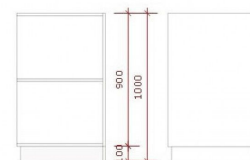

Toonbank hoek met rechte afwerking C-PEK-013

Thekenanlage modern

275,00 € Zzgl. MwSt

SPEZIFIKATIONEN

Marke	Mannequins vitrine
Standplatte	
Befestigung	
Farbe	Blanc
Ref	com-ang-ave-2138
ID	2138
Lieferzeit	1-5 arbeitstage
Kategorie	Thekenanlage modern
Typ	Store möbel

DETAIL

Diese weiße Ecktheke verfügt über einen geraden Abschluss. Seine authentische Form ermöglicht es Ihnen, Ihrem Geschäft Glanz zu verleihen.
Abmessungen : Breite : 60 cm,
Höhe : 100 cm,
Tiefe : 60 cm.

BESCHREIBUNG

Die Ecktheke ist ein wichtiger Bestandteil Ihrer Ladeneinrichtung, wenn Sie eine Theke mit mehreren miteinander verbundenen Seiten wünschen. Dieses elegante Möbelstück besteht aus zwei Stauräumen.