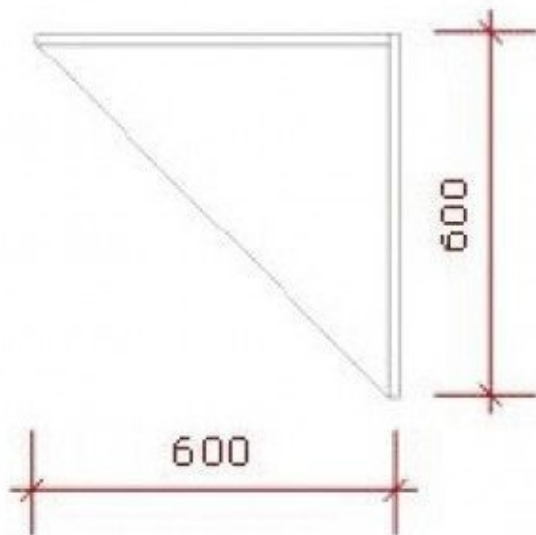

SPEZIFIKATIONEN

Marke	Mannequins vitrine
Standplatte	
Befestigung	
Farbe	Blanc
Ref	com-ang-ave-2138
ID	2138
Lieferzeit	1-5 arbeitstage
Kategorie	Thekenanlage modern
Typ	Store möbel

DETAIL

Diese weiße Ecktheke verfügt über einen geraden Abschluss. Seine authentische Form ermöglicht es Ihnen, Ihrem Geschäft Glanz zu verleihen.
Abmessungen : Breite : 60 cm,
Höhe : 100 cm,
Tiefe : 60 cm.