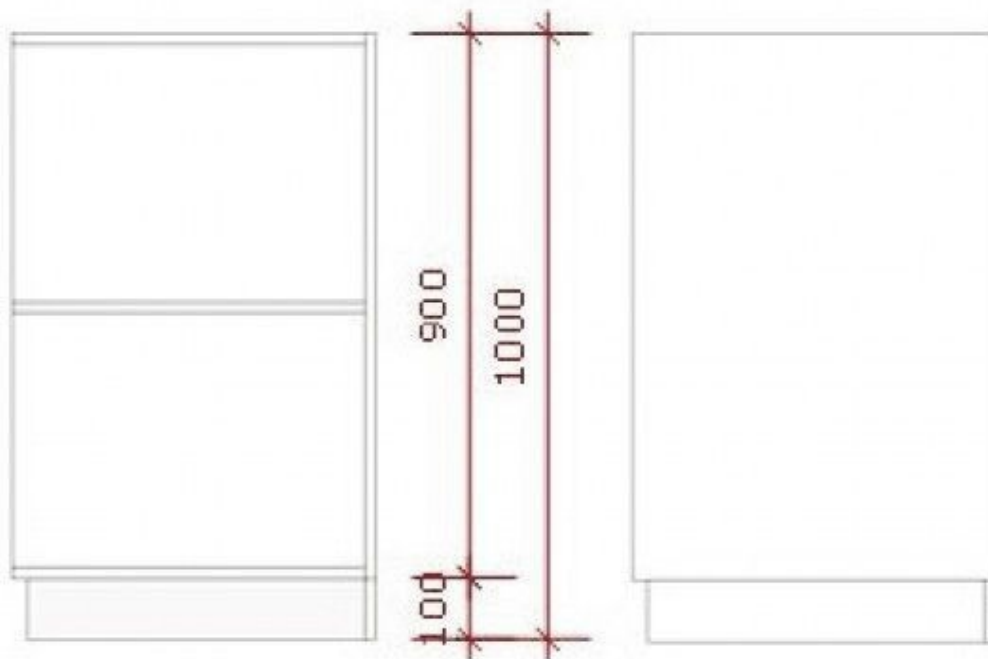

SPEZIFIKATIONEN

Marke	Mannequins vitrine
Standplatte	
Befestigung	
Farbe	Blanc
Ref	com-ang-ave-2138
ID	2138
Lieferzeit	1-5 arbeitstage
Kategorie	Thekenanlage modern
Typ	Store möbel

DETAIL

Diese weiße Ecktheke verfügt über einen geraden Abschluss. Seine authentische Form ermöglicht es Ihnen, Ihrem Geschäft Glanz zu verleihen.
Abmessungen : Breite : 60 cm,
Höhe : 100 cm,
Tiefe : 60 cm.