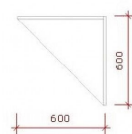

SPEZIFIKATIONEN

Marke	Mannequins vitrine
Standplatte	
Befestigung	
Farbe	Blanc
Ref	com-ang-ave-2138
ID	2138
Lieferzeit	1-5 arbeitstage
Kategorie	Thekenanlage modern
Typ	Store möbel

DETAIL

Diese weiße Ecktheke verfügt über einen geraden Abschluss. Seine authentische Form ermöglicht es Ihnen, Ihrem Geschäft Glanz zu verleihen.
Abmessungen : Breite : 60 cm,
Höhe : 100 cm,
Tiefe : 60 cm.

BESCHREIBUNG

Die Ecktheke ist ein wichtiger Bestandteil Ihrer Ladeneinrichtung, wenn Sie eine Theke mit mehreren miteinander verbundenen Seiten wünschen. Dieses elegante Möbelstück besteht aus zwei Stauräumen.