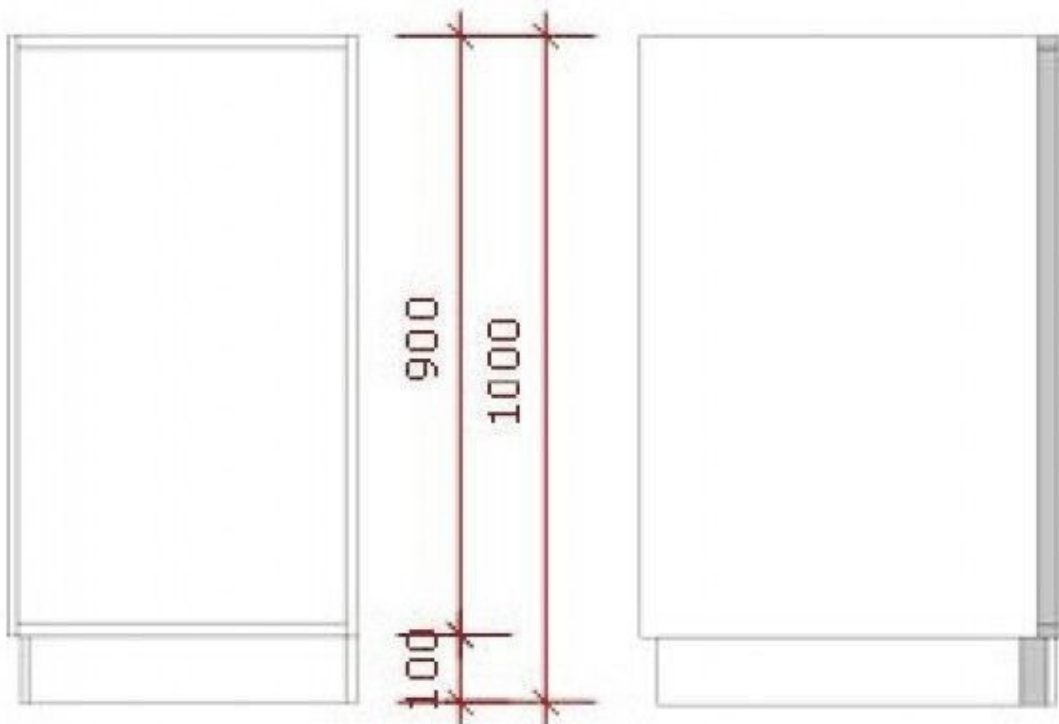

SPEZIFIKATIONEN

Marke	Mannequins vitrine
Standplatte	
Befestigung	
Farbe	Blanc
Ref	com-tri-2137
ID	2137
Lieferzeit	1-5 arbeitstage
Kategorie	Thekenanlage modern
Typ	Store möbel

DETAIL

Mit einer authentischen Form ausgestattet, ist das Dreiecksmöbel ein elegantes und praktisches Möbelstück, wenn man seine Theke zusammenstellen möchte.
Abmessungen : Höhe 100 cm,
Tiefe : 60 cm,
Winkel : 45°