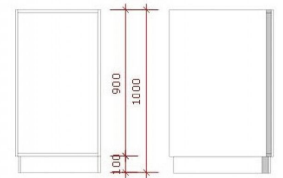

Toonbank dichtgewerkte driehoek van 45 C-PEK-012

Thekenanlage modern

275,00 €Zzgl. MwSt

SPEZIFIKATIONEN

Marke	Mannequins vitrine
Standplatte	
Befestigung	
Farbe	Blanc
Ref	com-tri-2137
ID	2137
Lieferzeit	1-5 arbeitstage
Kategorie	Thekenanlage modern
Typ	Store möbel

DETAIL

Mit einer authentischen Form ausgestattet, ist das Dreiecksmöbel ein elegantes und praktisches Möbelstück, wenn man seine Theke zusammenstellen möchte.
Abmessungen : Höhe 100 cm,
Tiefe : 60 cm,
Winkel : 45°

BESCHREIBUNG

Dreieckige Theke in der Farbe Weiß. Dieses Ladenbaumöbel hat einen Winkel von 45°.