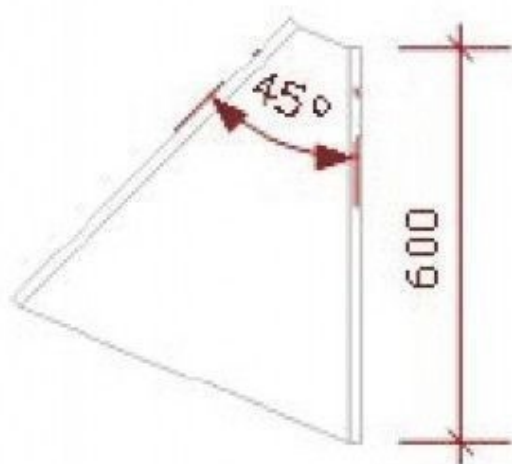

SPEZIFIKATIONEN

Marke	Mannequins vitrine
Standplatte	
Befestigung	
Farbe	Blanc
Ref	com-tri-2137
ID	2137
Lieferzeit	1-5 arbeitstage
Kategorie	Thekenanlage modern
Typ	Store möbel

DETAIL

Mit einer authentischen Form ausgestattet, ist das Dreiecksmöbel ein elegantes und praktisches Möbelstück, wenn man seine Theke zusammenstellen möchte.
Abmessungen : Höhe 100 cm,
Tiefe : 60 cm,
Winkel : 45°