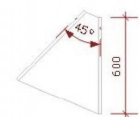

SPEZIFIKATIONEN

Marke	Mannequins vitrine
Standplatte	
Befestigung	
Farbe	Blanc
Ref	com-tri-2137
ID	2137
Lieferzeit	1-5 arbeitstage
Kategorie	Thekenanlage modern
Typ	Store möbel

DETAIL

Mit einer authentischen Form ausgestattet, ist das Dreiecksmöbel ein elegantes und praktisches Möbelstück, wenn man seine Theke zusammenstellen möchte.
Abmessungen : Höhe 100 cm,
Tiefe : 60 cm,
Winkel : 45°

BESCHREIBUNG

Dreieckige Theke in der Farbe Weiß. Dieses Ladenbaumöbel hat einen Winkel von 45°.