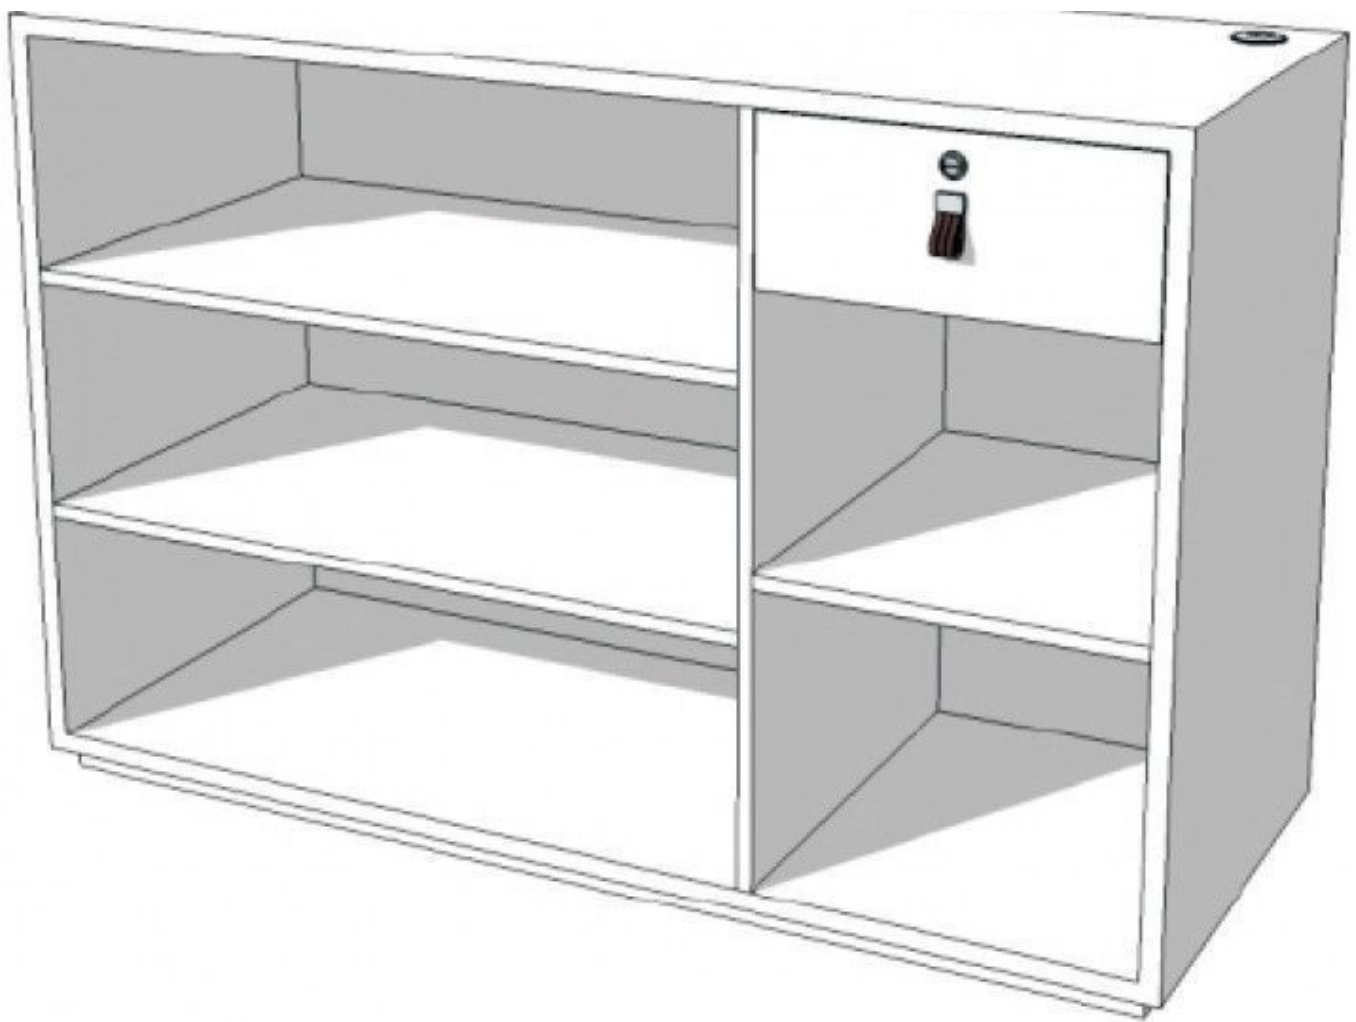

SPEZIFIKATIONEN

Marke	Mobilier shopping
Standplatte	
Befestigung	
Farbe	Blanc
Ref	com-bla-bri-1380
ID	1380
Lieferzeit	1-5 arbeitstage
Kategorie	Thekenanlage modern
Typ	Store möbel

DETAIL

Moderne weiße Verkaufstheke, Glanzeffekt. Mannequins Shopping bietet Ihnen eine Auswahl an Display-Möbeln für Ihre Geschäfte. Unter unserer Auswahl an Möbeln, finden Sie unsere Verkaufstheken, moderne Theken, Holztheken.