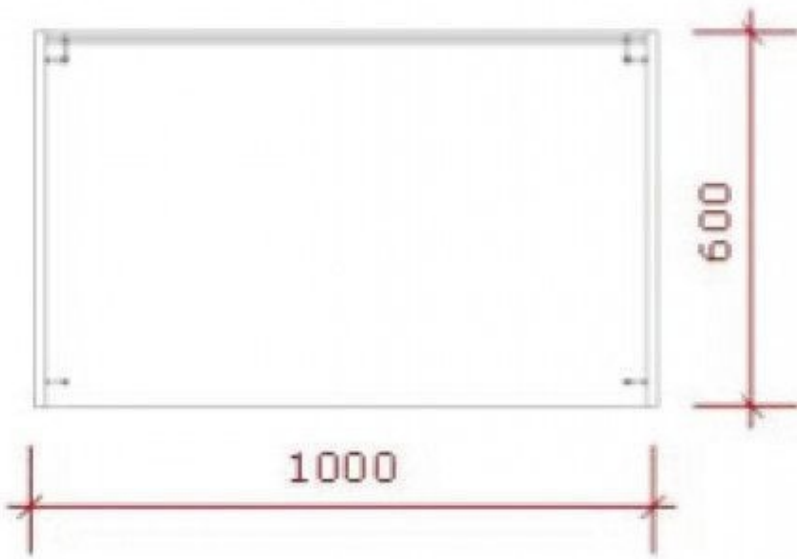

SPEZIFIKATIONEN

Marke	Comptoirs shopping
Standplatte	
Befestigung	
Farbe	Blanc
Ref	com-ave-vit-2130
ID	2130
Lieferzeit	1-5 arbeitstage
Kategorie	Thekenanlage modern
Typ	Store möbel

DETAIL

Theke mit Vitrine und Schublade mit Gleitschienen 160CM
Thekenanlage modern - Foto n° 6