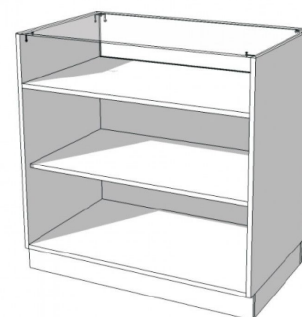

Theke mit Vitrine und Schublade mit Gleitschienen 160CM

Thekenanlage modern

941,00 €Zzgl. MwSt

SPEZIFIKATIONEN

Marke	Comptoirs shopping
Standplatte	
Befestigung	
Farbe	Blanc
Ref	com-ave-vit-2130
ID	2130
Lieferzeit	1-5 arbeitstage
Kategorie	Thekenanlage modern
Typ	Store möbel

DETAIL

BESCHREIBUNG