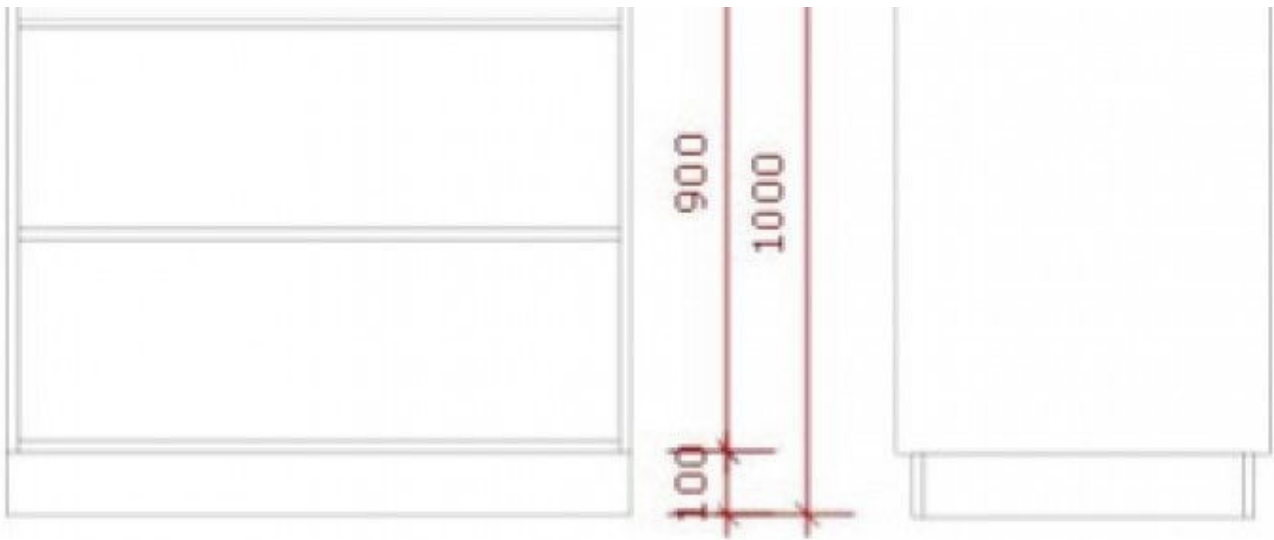

SPEZIFIKATIONEN

Marke	Comptoirs shopping
Standplatte	
Befestigung	
Farbe	Blanc
Ref	com-ave-vit-2130
ID	2130
Lieferzeit	1-5 arbeitstage
Kategorie	Thekenanlage modern
Typ	Store möbel

DETAIL

Theke mit Vitrine und Schublade mit Gleitschienen 160CM
Thekenanlage modern - Foto n° 6