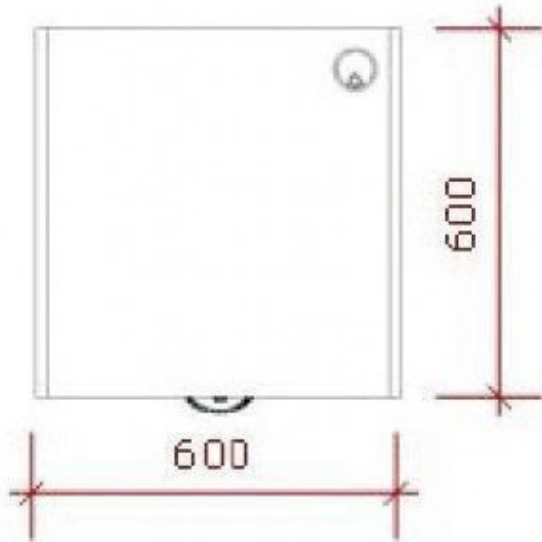

## DETAIL

**Theke mit Vitrine und Schublade mit Gleitschienen 160CM**  
**Thekenanlage modern - Foto n° 7**

## DETAIL

**Theke mit Vitrine und Schublade mit Gleitschienen 160CM**  
**Thekenanlage modern - Foto n° 8**