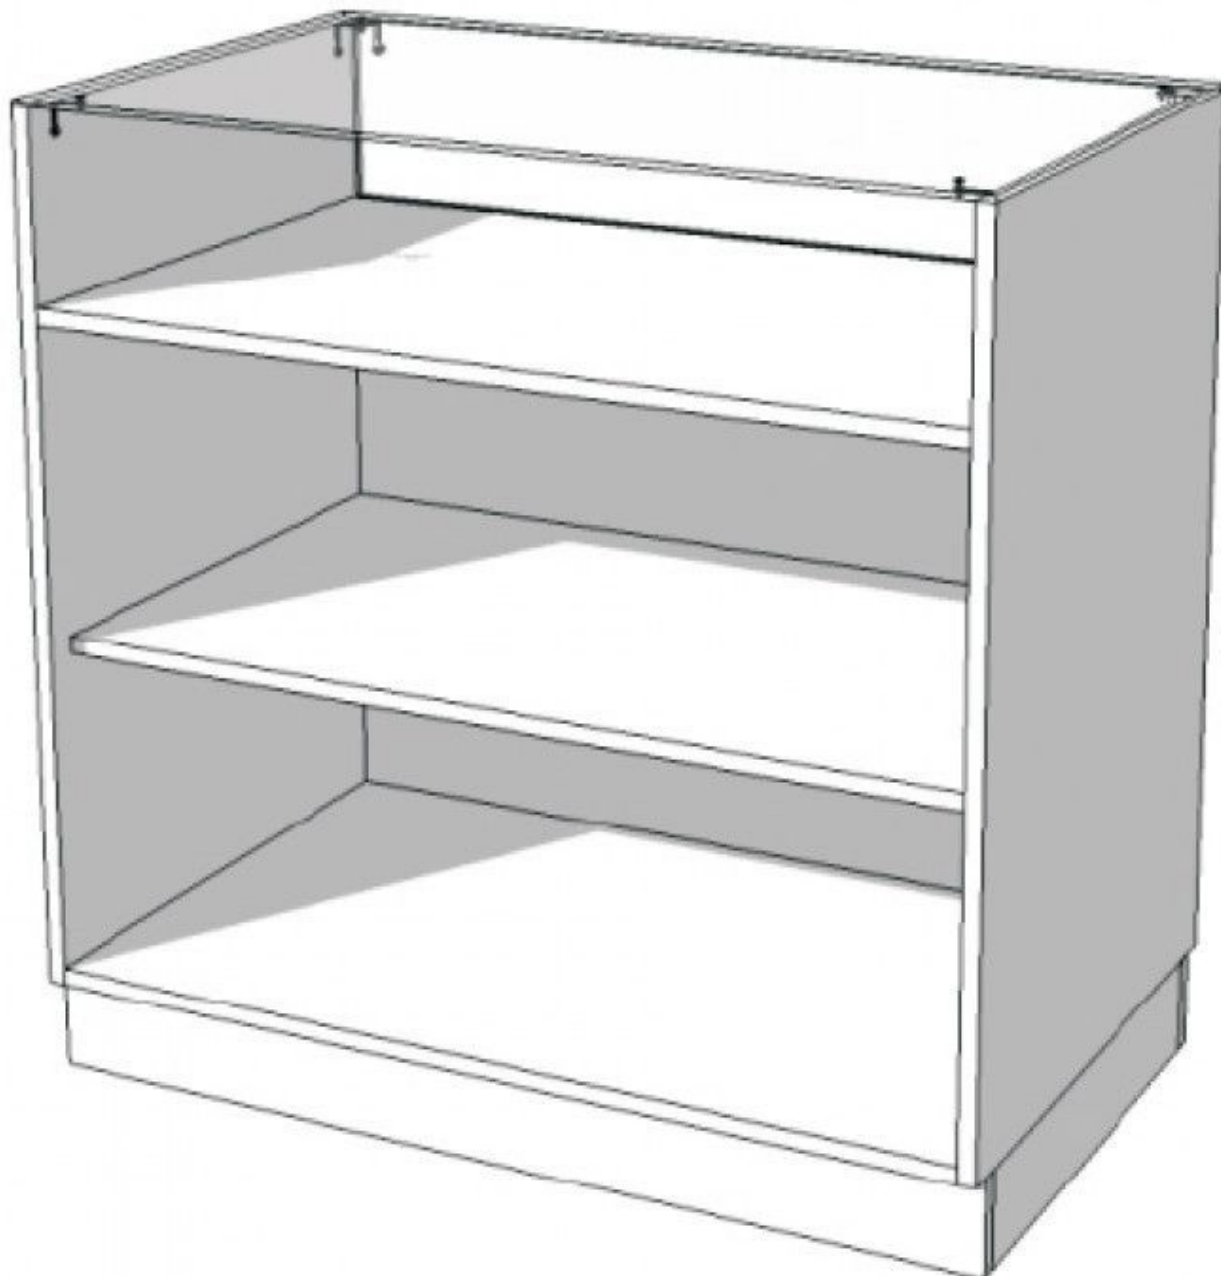

### DETAIL

Theke mit Vitrine und Schublade mit Gleitschienen 160CM

## Thekenanlage modern - Foto n° 3

## DETAIL

**Theke mit Vitrine und Schublade mit Gleitschienen 160CM**  
**Thekenanlage modern - Foto n° 4**