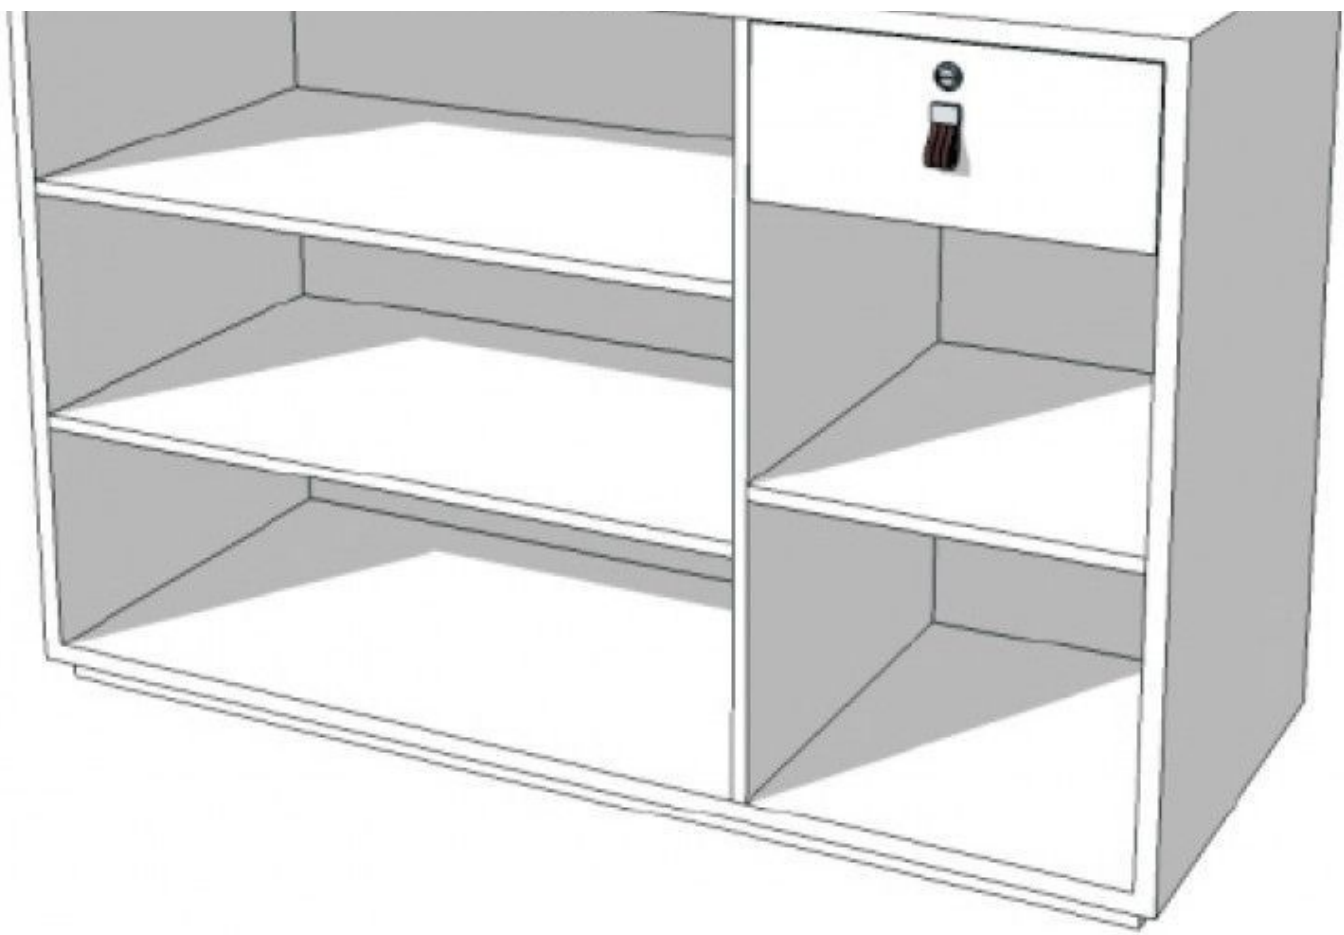

DETAIL

Theke mit Gold-Finish 150 cm
Thekenanlage modern - Foto n° 4

SPEZIFIKATIONEN

DETAIL

Marke	Mobilier shopping
Standplatte	
Befestigung	Keine befestigung
Farbe	Or
Ref	com-fin-dor-3607
ID	3607
Lieferzeit	1-5 arbeitstage
Kategorie	Thekenanlage modern
Typ	Store möbel

Theke mit Gold-Finish 150 cm

Thekenanlage modern - Foto n° 5

SPEZIFIKATIONEN

Marke	Mobilier shopping
Standplatte	
Befestigung	Keine befestigung
Farbe	Or
Ref	com-fin-dor-3607
ID	3607
Lieferzeit	1-5 arbeitstage
Kategorie	Thekenanlage modern
Typ	Store möbel

DETAIL

Theke mit Gold-Finish 150 cm
Thekenanlage modern - Foto n° 6

SPEZIFIKATIONEN

Marke	Mobilier shopping
Standplatte	
Befestigung	Keine befestigung
Farbe	Or
Ref	com-fin-dor-3607
ID	3607
Lieferzeit	1-5 arbeitstage
Kategorie	Thekenanlage modern
Typ	Store möbel