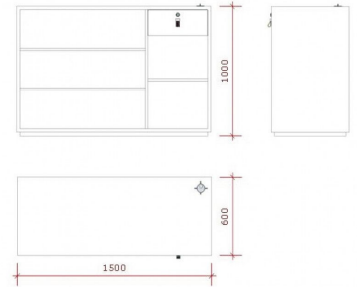

Theke mit Gold-Finish 150 cm **2 337,00 €**Zzgl. MwSt

Thekenanlage modern

SPEZIFIKATIONEN

Marke	Mobilier shopping
Standplatte	
Befestigung	Keine befestigung
Farbe	Or
Ref	com-fin-dor-3607
ID	3607
Lieferzeit	1-5 arbeitstage
Kategorie	Thekenanlage modern
Typ	Store möbel

DETAIL

BESCHREIBUNG

goldener Zähler
Breite 150 cm, Tiefe 60 cm..Höhe 100 cm
Mit abschließbarer Schublade
RAL: Y2205I GOLD SPLENDOUR

Theke mit Gold-Finish 150 cm