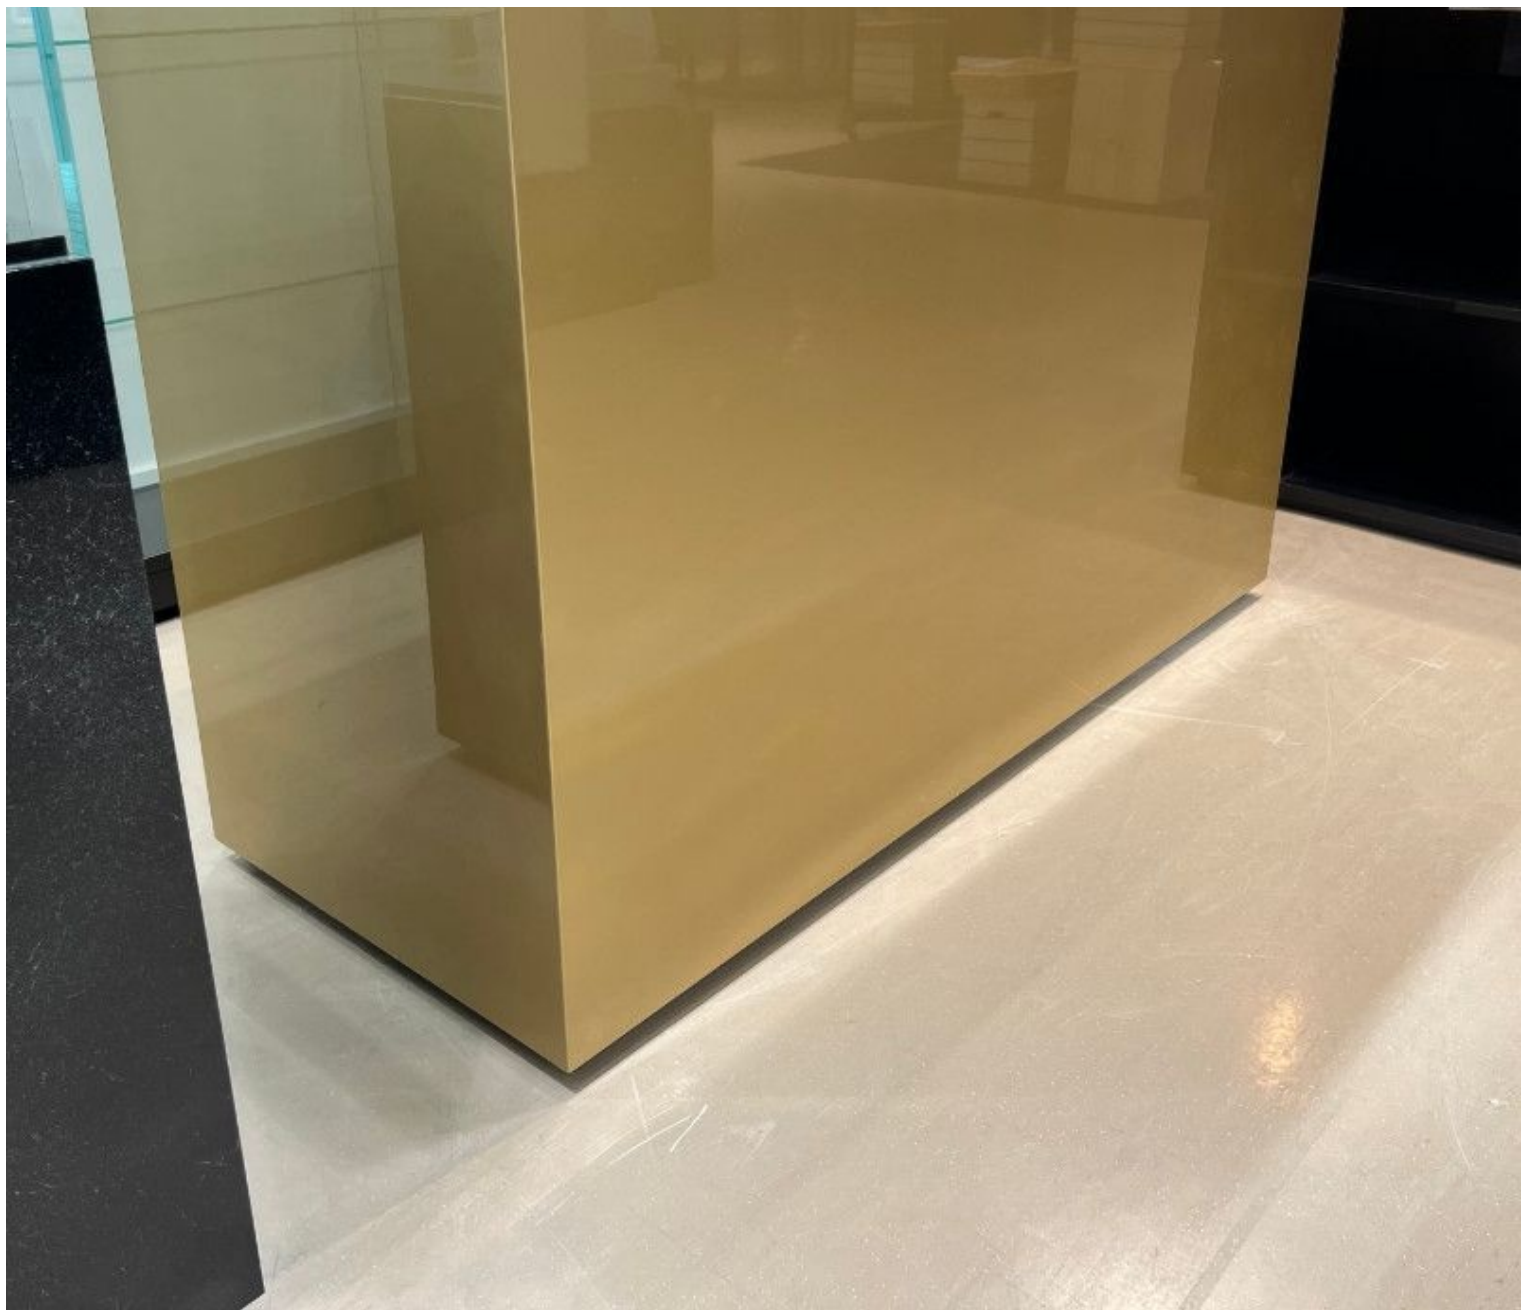

DETAIL

Theke mit Gold-Finish 150 cm

Thekenanlage modern - Foto n° 3

SPEZIFIKATIONEN

Marke	Mobilier shopping
Standplatte	
Befestigung	Keine befestigung
Farbe	Or
Ref	com-fin-dor-3607
ID	3607
Lieferzeit	1-5 arbeitstage
Kategorie	Thekenanlage modern
Typ	Store möbel

DETAIL

Theke mit Gold-Finish 150 cm
Thekenanlage modern - Foto n° 4

SPEZIFIKATIONEN

DETAIL

Marke	Mobilier shopping
Standplatte	
Befestigung	Keine befestigung
Farbe	Or
Ref	com-fin-dor-3607
ID	3607
Lieferzeit	1-5 arbeitstage
Kategorie	Thekenanlage modern
Typ	Store möbel