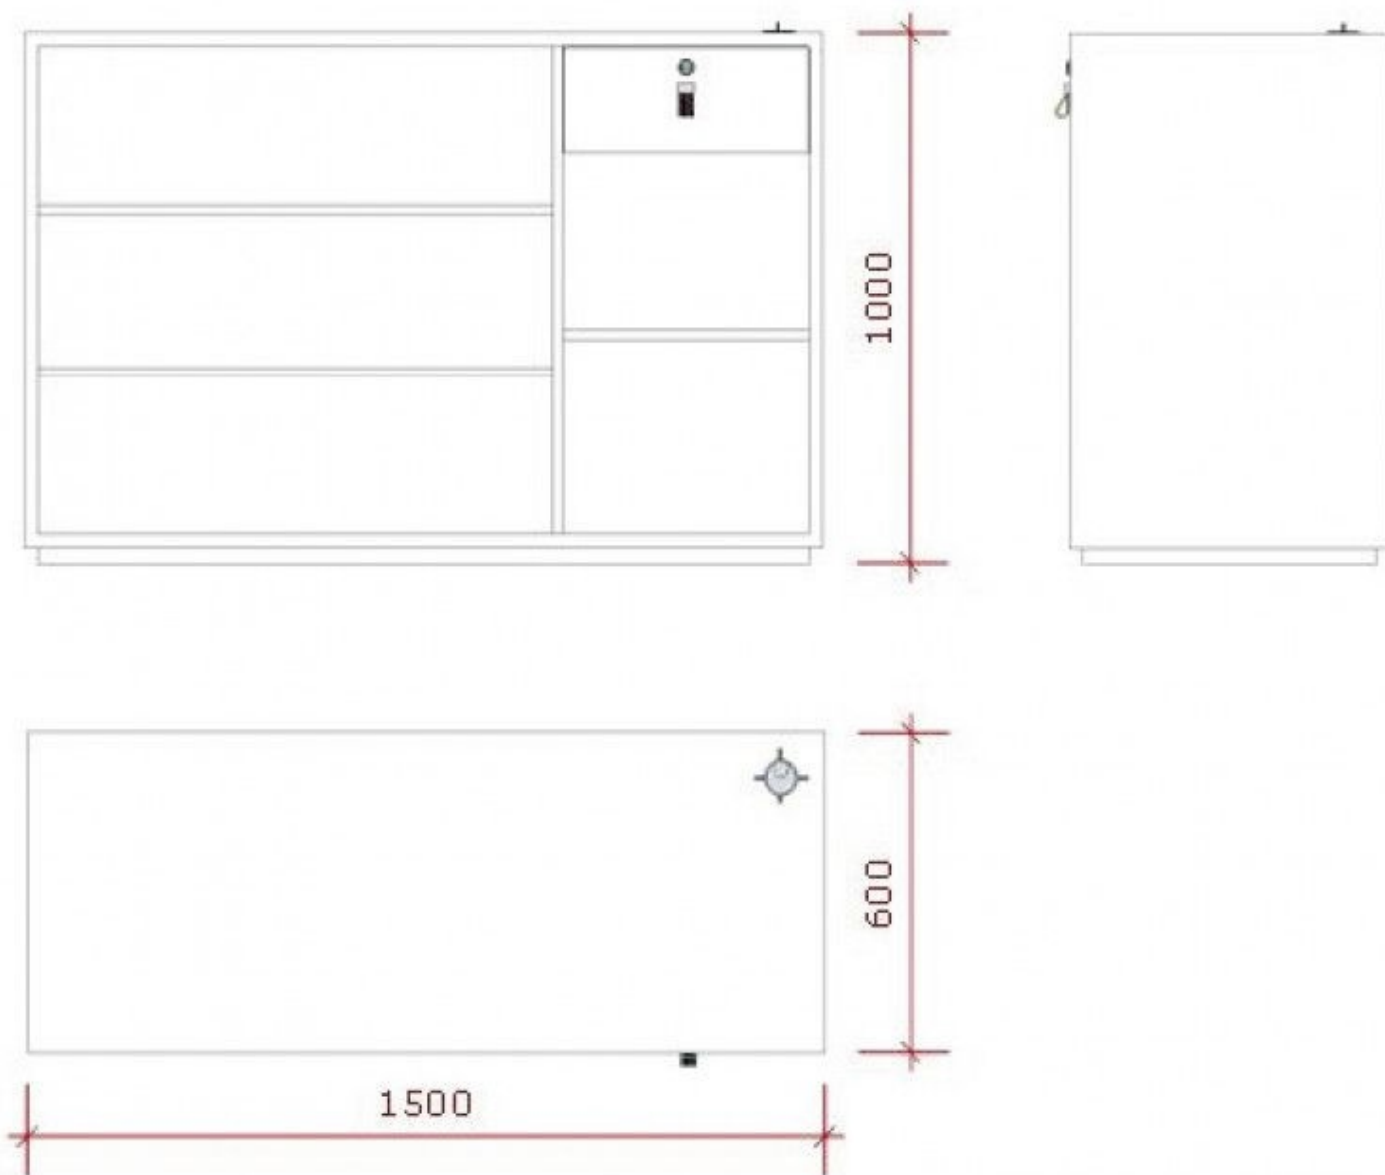

SPEZIFIKATIONEN

Marke	Mobilier shopping
Standplatte	
Befestigung	Keine befestigung
Farbe	Or
Ref	com-fin-dor-3607
ID	3607
Lieferzeit	1-5 arbeitstage
Kategorie	Thekenanlage modern
Typ	Store möbel

DETAIL

Theke mit Gold-Finish 150 cm

Thekenanlage modern - Foto n° 3