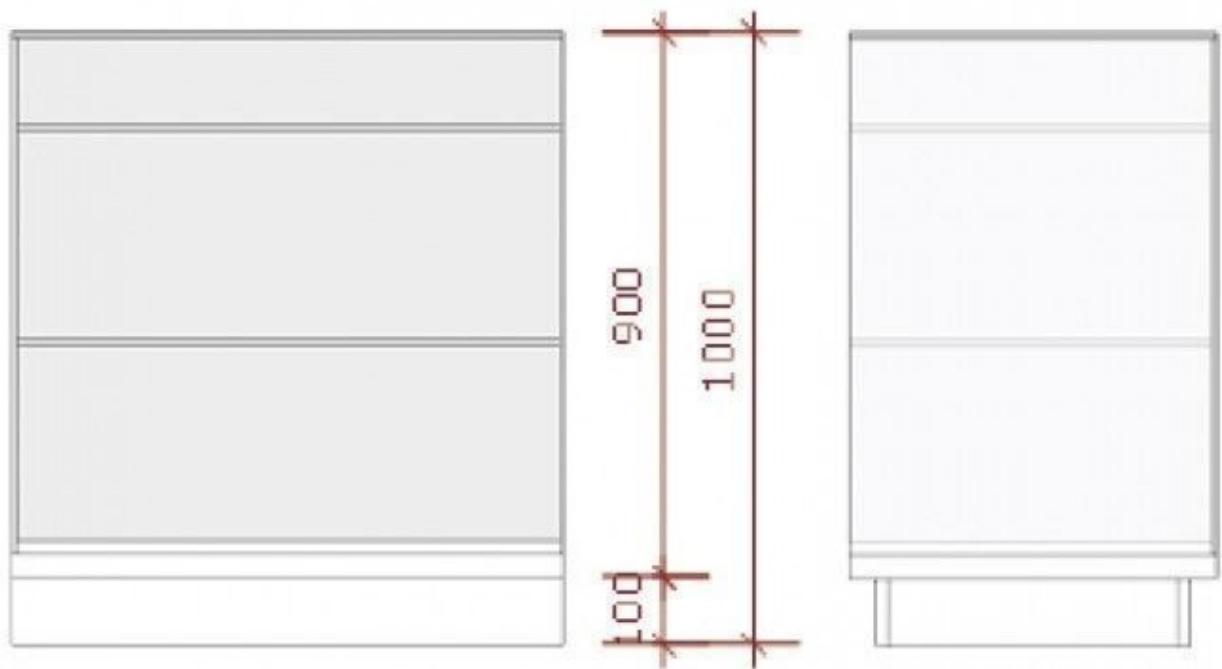

SPEZIFIKATIONEN

Marke	Comptoirs shopping
Standplatte	
Befestigung	
Farbe	Blanc
Ref	com-mod-sup-2102
ID	2102
Lieferzeit	1-5 arbeitstage
Kategorie	Thekenanlage modern
Typ	Store möbel

DETAIL