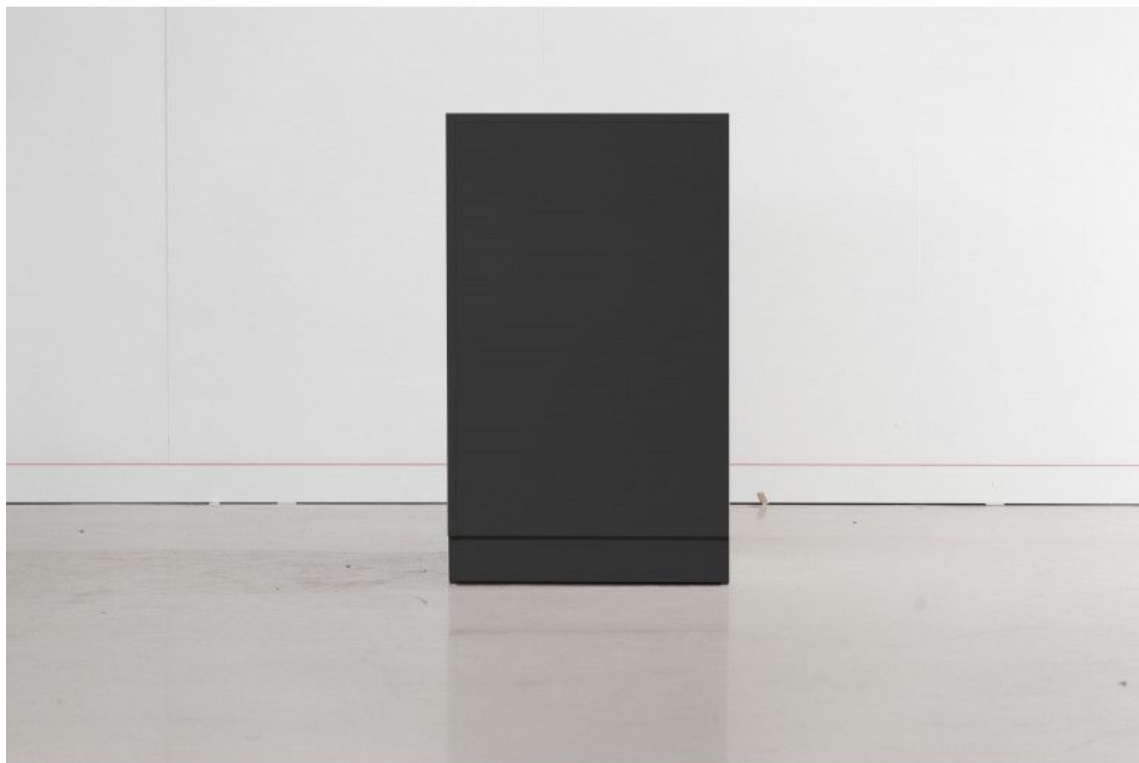

Schwarzer Tresen mit Schublade 100 cm **450,00 €** zzgl. MwSt Thekenanlage modern

SPEZIFIKATIONEN

Marke	Mobilier shopping
Standplatte	
Befestigung	
Farbe	Noir
Ref	com-noi-ave-3472
ID	3472
Lieferzeit	1-5 arbeitstage
Kategorie	Thekenanlage modern
Typ	Store möbel

DETAIL

Schwarzer Verkaufstresen. Mannequins Shopping bietet Ihnen eine Auswahl an Display-Möbeln, darunter finden Sie unsere gebogene Theke, moderne Theke, klassische Theke und Vitrine.

BESCHREIBUNG

Verkaufstheke für schwarzes Geschäft.

Diese Verkaufstheke ist ideal, um Ihre Artikel im Laden zu präsentieren und Ihren Verkauf zu optimieren. Die Verkaufstheke hat eine Schublade mit Schlüsseln. Die Verkaufstheke hat die Maße 60 x 60 x 100 cm.

DETAIL

Schwarzer Verkaufstresen. Mannequins Shopping bietet Ihnen eine Auswahl an Display-Möbeln, darunter finden Sie unsere gebogene Theke, moderne Theke, klassische Theke und Vitrine.

Schwarzer Tresen mit Schublade 100 cm