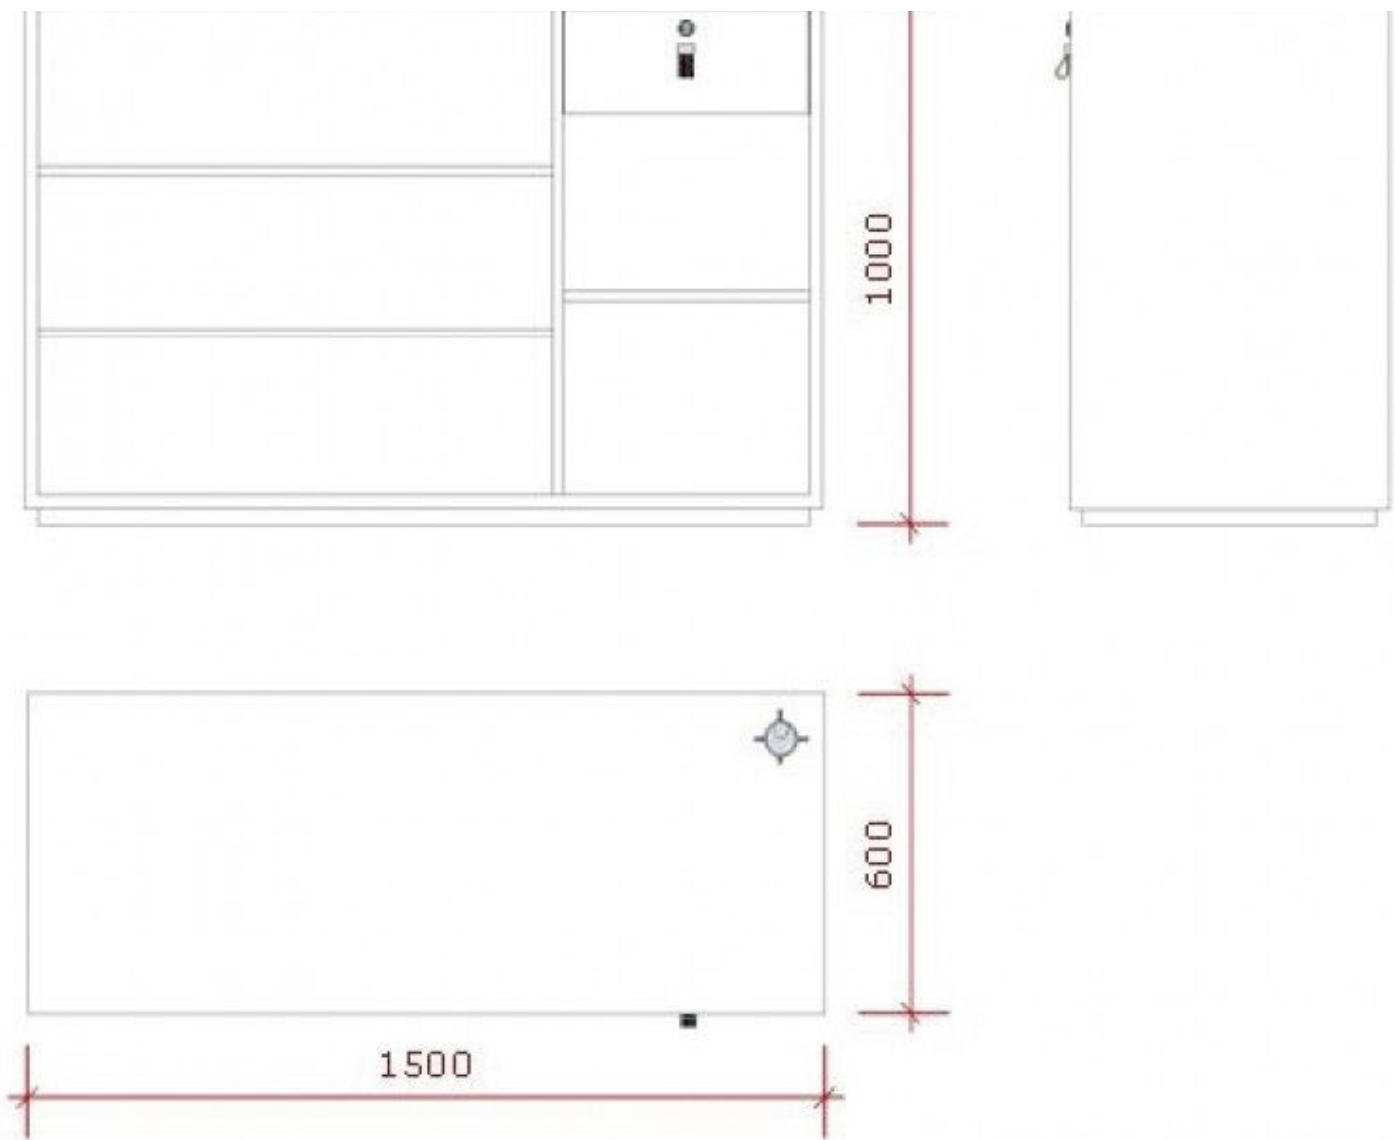

SPEZIFIKATIONEN

Marke	Comptoirs shopping
Standplatte	
Befestigung	
Farbe	Noir
Ref	com-mag-noi-2814
ID	2814
Lieferzeit	1-5 arbeitstage
Kategorie	Thekenanlage modern
Typ	Store möbel

DETAIL

Finden Sie die Möbel, die zu Ihnen passen, an unserer Rezeption und an den Kassentischen im Ladengeschäft.

Unsere Arbeitsplatten sind ideale Lösungen zur Verbesserung und Optimierung Ihrer Verkaufsstelle. Manneqins Shopping hat sich auf die Ausstattung von Ladenmöbeln spezialisiert und bietet Ihnen Lösungen, mit denen Sie mehr verkaufen können.

Dank unserer Rezeption und unserer Kassen begrüßen Sie Ihre Kunden zu besten Konditionen.

Wir bieten Kioske für alle Geschäfte und / oder Ihre Stände auf Messen an.

Schwarzer glanzender Marmoreffekt der Ladentheke 150cm Thekenanlage modern - Foto n° 6