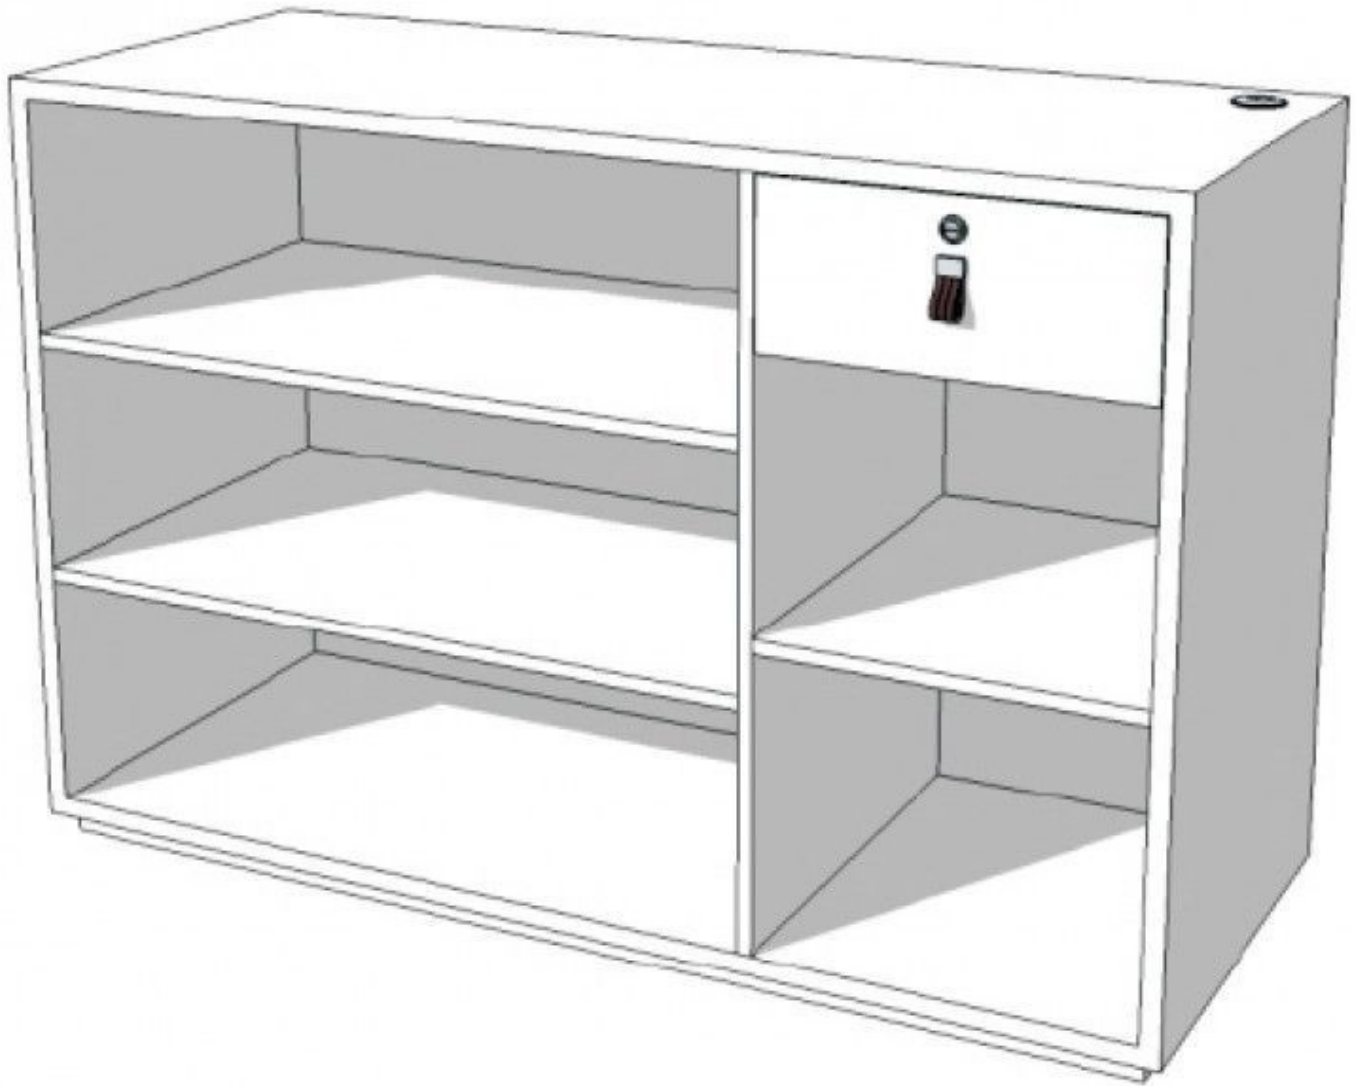

SPEZIFIKATIONEN

Marke	Comptoirs shopping
Standplatte	
Befestigung	
Farbe	Noir
Ref	com-mag-noi-2814
ID	2814
Lieferzeit	1-5 arbeitstage
Kategorie	Thekenanlage modern
Typ	Store möbel

DETAIL

Finden Sie die Möbel, die zu Ihnen passen, an unserer Rezeption und an den Kassentischen im Ladengeschäft. Unsere Arbeitsplatten sind ideale Lösungen zur Verbesserung und Optimierung Ihrer Verkaufsstelle. Manneqins Shopping hat sich auf die Ausstattung von Ladenmöbeln spezialisiert und bietet Ihnen Lösungen, mit denen Sie mehr verkaufen können. Dank unserer Rezeption und unserer Kassen begrüßen Sie Ihre Kunden zu besten Konditionen.

Wir bieten Kioske für alle Geschäfte und / oder Ihre Stände auf Messen an.

Schwarzer glanzender Marmoreffekt der Ladentheke 150cm
Thekenanlage modern - Foto n° 5