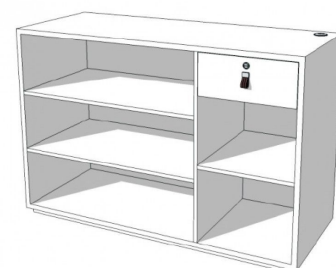

Schwarzer glanzender Marmoreffekt der Ladentheke 150cm

Thekenanlage modern

1 950,00 € Zzgl. MwSt

SPEZIFIKATIONEN

Marke	Comptoirs shopping
Standplatte	
Befestigung	
Farbe	Noir
Ref	com-mag-noi-2814
ID	2814
Lieferzeit	1-5 arbeitstage
Kategorie	Thekenanlage modern
Typ	Store möbel

DETAIL

Finden Sie die Möbel, die zu Ihnen passen, an unserer Rezeption und an den Kassentischen im Ladengeschäft. Unsere Arbeitsplatten sind ideale Lösungen zur Verbesserung und Optimierung Ihrer Verkaufsstelle. Mannequins Shopping hat sich auf die Ausstattung von Ladenmöbeln spezialisiert und bietet Ihnen Lösungen, mit denen Sie mehr verkaufen können. Dank unserer Rezeption und unserer Kassen begrüßen Sie Ihre Kunden zu besten Konditionen.

Wir bieten Kioske für alle Geschäfte und / oder Ihre Stände auf Messen an.

BESCHREIBUNG

Schwarzer glanzender Marmoreffekt der Ladentheke
150x60x100cm