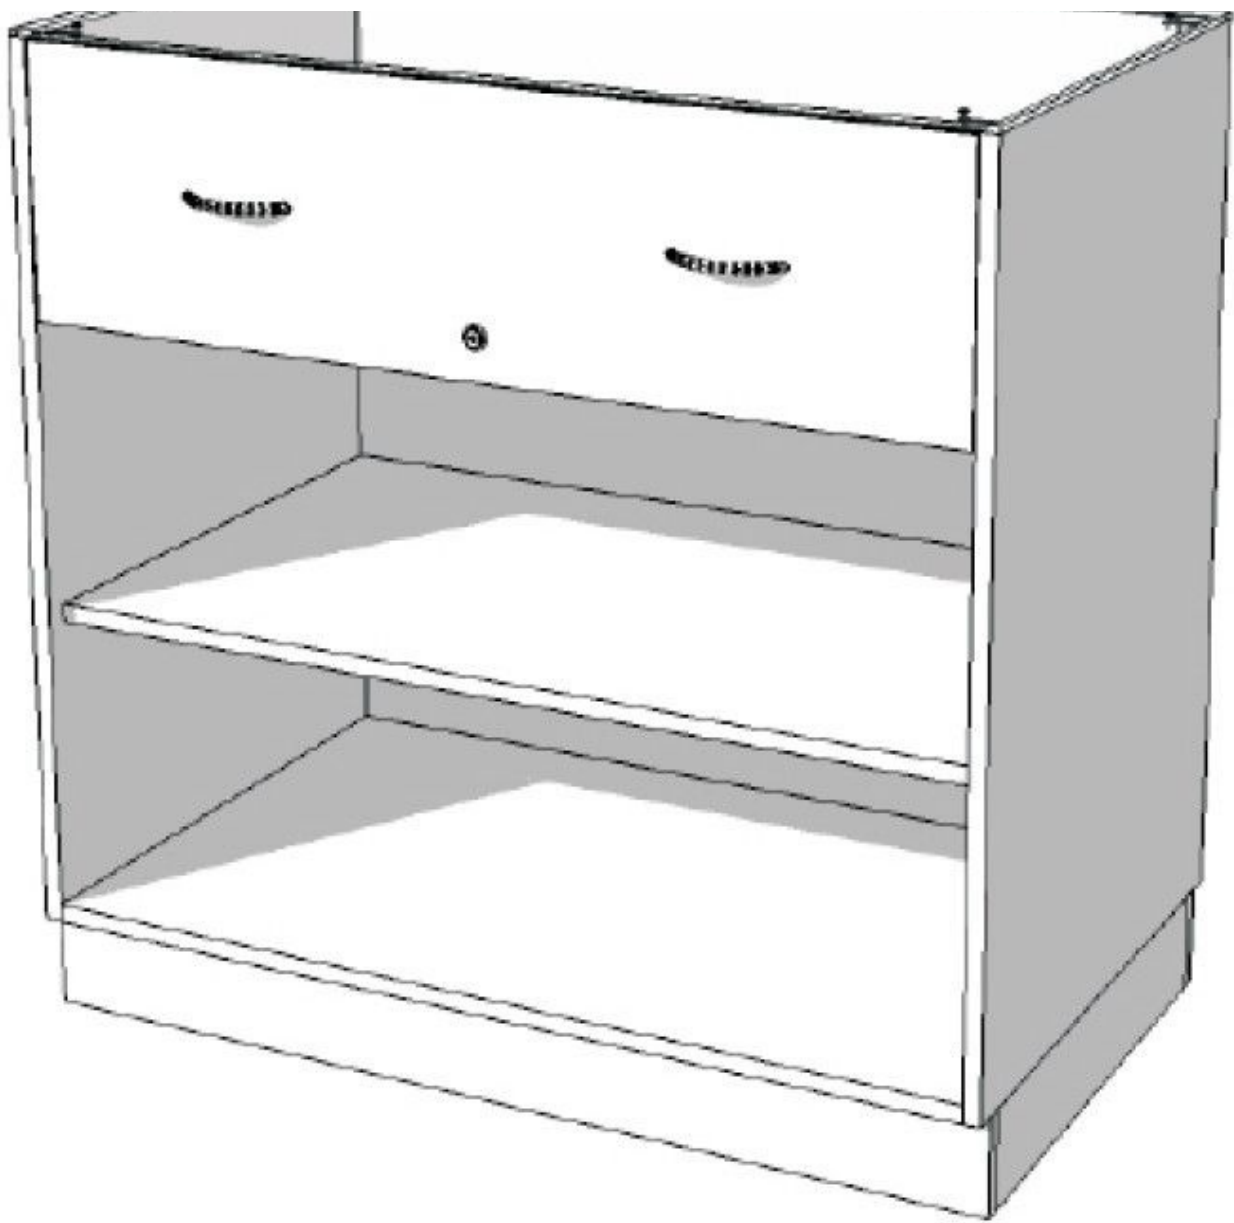

Abmessungen:

- 100 cm Breite
- 100 cm Länge
- 60 cm Tiefe

**Schwarz glänzender Tresen mit Display-Schublade**

**Thekenanlage modern - Foto n° 5**