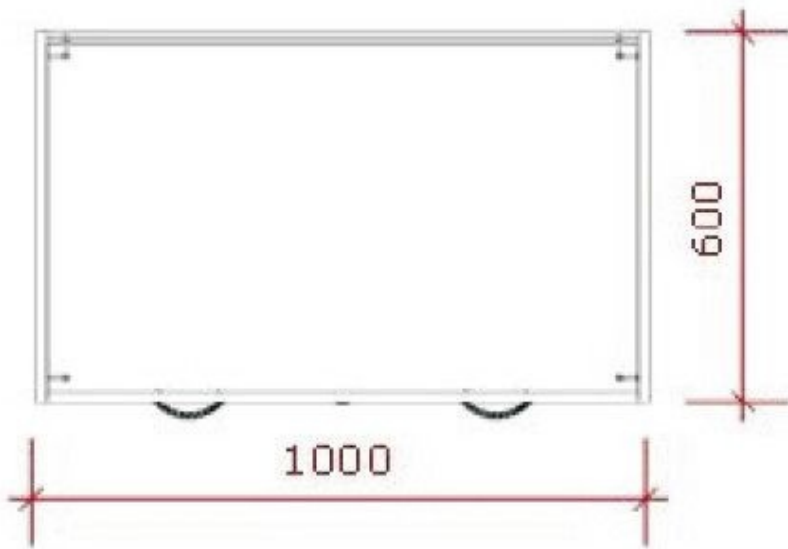

- 100 cm Breite

Abmessungen: • 100 cm Länge

## DETAIL

Schlüsselmerkmale :

- **Modernes Design:** Diese moderne Ladentheke zeichnet sich durch ihr kleines Format, ihre modernen Linien und ihre schwarze Hochglanzoberfläche aus.
- **Maximale Funktionalität:** Ausgestattet mit zahlreichen Schubladen bietet diese Theke viel Platz, um Ihre Waren zu organisieren.
- **Langlebige Konstruktion:** Diese Ladentheke ist aus hochwertigen Materialien gefertigt, wodurch sie den täglichen Belastungen Ihres Geschäftsbetriebs standhält.

- Abmessungen:
- 100 cm Breite
  - 100 cm Länge
  - 60 cm Tiefe

**Schwarz glänzender Tresen mit Display-Schublade**  
**Thekenanlage modern - Foto n° 6**

Abmessungen:	• 100 cm Breite
	• 100 cm Länge
	• 60 cm Tiefe